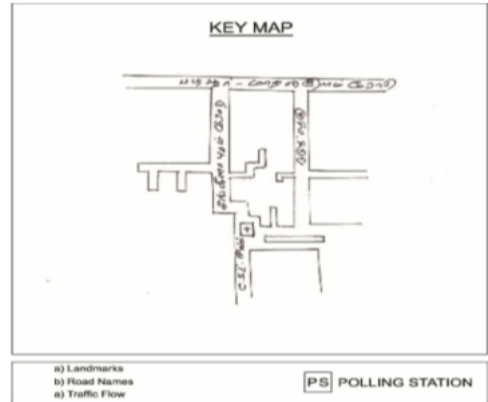

Cad View

Key MAP View