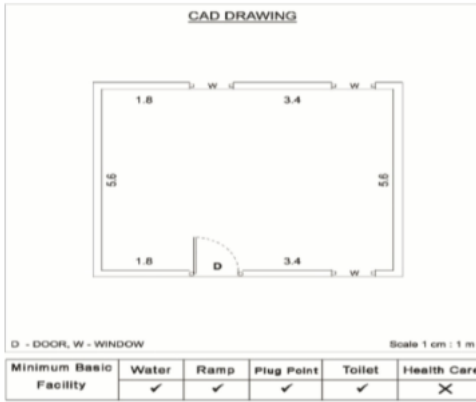

Cad View

Key MAP View