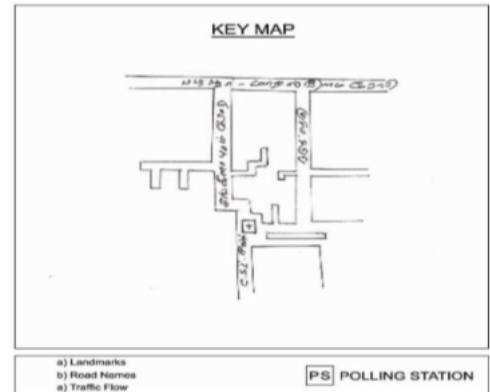

Cad View

Key MAP View