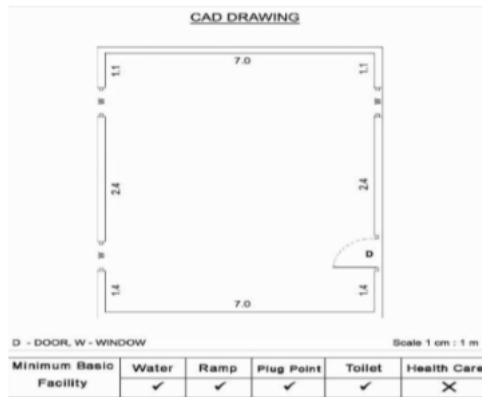

Cad View

Key MAP View