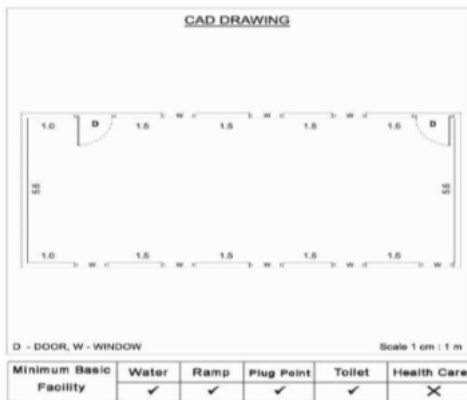

கையொப்பம்

Nazri Naksha

Google Map View

Polling Station Building Front View

Polling Station Front View

Cad View

Key MAP View

| | | |
|---|--|---|
| 1 பெயர் : ஞான பாக்ரியம் கணவர் பெயர்: திரவியம் வீட்டு எண் : 1 வயது : 80 பாலினம் : பெண் Photo is available IXC1010693 | 2 பெயர் : தேவபிரசாத் தந்தை பெயர்: ஞானராஜ் வீட்டு எண் : 1 வயது : 33 பாலினம் : ஆண் Photo is available IXC0467142 | 3 பெயர் : ஜான் அசரியா தந்தை பெயர்: காலேப் வீட்டு எண் : 3-6-579 வயது : 60 பாலினம் : ஆண் Photo is available IXC1010685 |
| 4 பெயர் : ஞான தீபம் கணவர் பெயர்: ஜான் அசரியா வீட்டு எண் : 3-6-579 வயது : 54 பாலினம் : பெண் Photo is available IXC1010636 | 5 பெயர் : ஜான் கெர்சோன் தந்தை பெயர்: ஜான் அசரியா வீட்டு எண் : 3-6-579 வயது : 32 பாலினம் : ஆண் Photo is available IXC0681338 | 6 பெயர் : ஜான்சிலின் அன்ன டோரா தந்தை பெயர்: ஜான் அசரியா வீட்டு எண் : 3-6-579 வயது : 29 பாலினம் : பெண் Photo is available IXC1010669 |
| 7 பெயர் : சுவீட்சன் தந்தை பெயர்: ஜான் அசரியா வீட்டு எண் : 3-6-579 வயது : 28 பாலினம் : ஆண் Photo is available IXC2213320 | 8 பெயர் : தாமரை செல்வி கணவர் பெயர்: வேல் ராஜன் வீட்டு எண் : 3-7 வயது : 42 பாலினம் : பெண் Photo is available IXC1010701 | 9 பெயர் : கௌசல்யா கணவர் பெயர்: சிவா வீட்டு எண் : 3-7-599 வயது : 25 பாலினம் : பெண் Photo is available IXC2213213 |
| 10 பெயர் : நிவேதா தந்தை பெயர்: செல்வன் வீட்டு எண் : 3-7/675 வயது : 19 பாலினம் : பெண் Photo is available IXC2563104 | 11 பெயர் : நந்தினி தி கணவர் பெயர்: எபின் தாசன் ஜே வீட்டு எண் : 3/627 வயது : 22 பாலினம் : பெண் Photo is available IXC2465151 | 12 பெயர் : சூபி கணவர் பெயர்: அன்னராஜ் வீட்டு எண் : 3-628 வயது : 35 பாலினம் : பெண் Photo is available IXC1010776 |
| 13 பெயர் : எபின் தாசன் தந்தை பெயர்: ஜேசுராஜ் வீட்டு எண் : 3-632 வயது : 29 பாலினம் : ஆண் Photo is available IXC1010784 | 14 பெயர் : மணிகண்டன் தந்தை பெயர்: தங்கராஜா வீட்டு எண் : 3-638 வயது : 43 பாலினம் : ஆண் Photo is available IXC0681213 | 15 பெயர் : இன்ப அஜிதா தந்தை பெயர்: மணிகண்டன் வீட்டு எண் : 3/638 வயது : 21 பாலினம் : பெண் Photo is available IXC2396885 |
| 16 பெயர் : பிரியதர்ஷினி தந்தை பெயர்: சந்திர சேகரன் வீட்டு எண் : 4-69 வயது : 29 பாலினம் : பெண் Photo is available IXC1010677 | 17 பெயர் : மரிய பீட்டர் தந்தை பெயர்: சந்திரசேகரன் வீட்டு எண் : 4-69 வயது : 29 பாலினம் : ஆண் Photo is available IXC1010727 | 18 பெயர் : ஜீவா தந்தை பெயர்: தியாகராஜன் வீட்டு எண் : 101 வயது : 29 பாலினம் : பெண் Photo is available IXC1010792 |
| 19 பெயர் : அமிர்தவிஜயன் தந்தை பெயர்: ஸ்டீபன் வீட்டு எண் : 131B வயது : 30 பாலினம் : ஆண் Photo is available IXC0884395 | 20 பெயர் : அற்புதமணி கணவர் பெயர்: கணபதி வீட்டு எண் : 560 வயது : 63 பாலினம் : பெண் Photo is available IXC1648237 | 21 பெயர் : பாக்ரிய தங்கம் கணவர் பெயர்: ராமச்சந்திரன் வீட்டு எண் : 561 வயது : 60 பாலினம் : பெண் Photo is available CDR1535129 |
| 22 பெயர் : செல்வராஜ் தந்தை பெயர்: செல்வக்கன் வீட்டு எண் : 562 வயது : 65 பாலினம் : ஆண் Photo is available CDR2436509 | 23 பெயர் : செல்வ சந்திரி கணவர் பெயர்: செல்வராஜ் வீட்டு எண் : 562 வயது : 60 பாலினம் : பெண் Photo is available IXC2009199 | 24 பெயர் : லால்பிரதீப் தந்தை பெயர்: செல்வராஜ் வீட்டு எண் : 562 வயது : 33 பாலினம் : ஆண் Photo is available IXC0681163 |
| 25 பெயர் : தரணி பிரசாத் தந்தை பெயர்: செல்வ ராஜ் வீட்டு எண் : 562 வயது : 28 பாலினம் : ஆண் Photo is available IXC2241032 | 26 பெயர் : புவனேஷ்வர் பிரசாத் தந்தை பெயர்: செல்வ ராஜ் வீட்டு எண் : 562 வயது : 26 பாலினம் : ஆண் Photo is available IXC2241024 | 27 பெயர் : பால்ராஜ் தந்தை பெயர்: ஞானமணி வீட்டு எண் : 563 வயது : 61 பாலினம் : ஆண் Photo is available CDR2436624 |
| 28 பெயர் : ஞானராஜ் தந்தை பெயர்: யோசேப்பு வீட்டு எண் : 564 வயது : 66 பாலினம் : ஆண் Photo is available IXC1648260 | 29 பெயர் : சாந்தி கணவர் பெயர்: ஞானராஜ் வீட்டு எண் : 564 வயது : 55 பாலினம் : பெண் Photo is available CDR2660900 | 30 பெயர் : தேவ பிரீத்தி தந்தை பெயர்: ஞானராஜ் வீட்டு எண் : 564 வயது : 29 பாலினம் : பெண் Photo is available IXC1010768 |