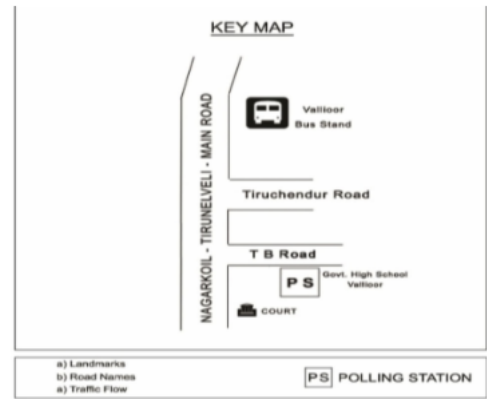

Cad View

Key MAP View