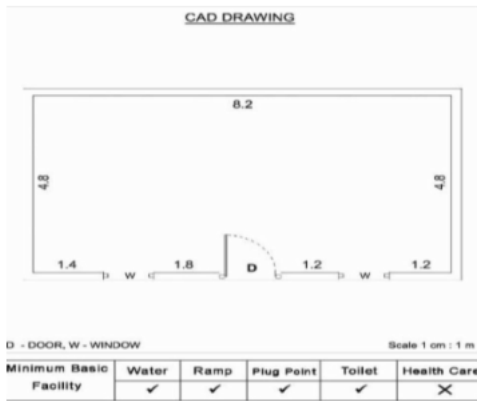

Google Map View

Polling Station Building Front View

Polling Station Front View

Cad View

Key MAP View

1 பெயர் : முருகானந்த இ தந்தை பெயர்: இசக்கியப்பன் வீட்டு எண் : 2-31 வயது : 21 பாலினம் : ஆண்	IXC2454056 Photo is available	2 பெயர் : கார்த்தீசன் தந்தை பெயர்: முருகேசன் வீட்டு எண் : 4-13 வயது : 32 பாலினம் : ஆண்	IXC0567149 Photo is available	3 பெயர் : லெட்சுமி கணவர் பெயர்: சங்கர நாராயணன் வீட்டு எண் : 5 வயது : 50 பாலினம் : பெண்	IXC0058933 Photo is available
4 பெயர் : சங்கரவேலம்மாள் கணவர் பெயர்: வேல்மணிகண்டகுமார் வீட்டு எண் : 5-20 வயது : 34 பாலினம் : பெண்	IXC0682427 Photo is available	5 பெயர் : சேர்மதுரை தந்தை பெயர்: சுப்பையா வீட்டு எண் : 5-24 வயது : 33 பாலினம் : ஆண்	IXC0498402 Photo is available	6 பெயர் : பகவதி தந்தை பெயர்: சிவசுப்பிரமணியன் வீட்டு எண் : 5-26 வயது : 53 பாலினம் : ஆண்	IXC0682435 Photo is available
7 பெயர் : முத்து மாலா கணவர் பெயர்: செல்வகுமார் வீட்டு எண் : 5-35 வயது : 50 பாலினம் : பெண்	IXC0240721 Photo is available	8 பெயர் : இராமகிருஷ்ணன் தந்தை பெயர்: கணபதி வீட்டு எண் : 5-41 வயது : 64 பாலினம் : ஆண்	IXC0682567 Photo is available	9 பெயர் : முப்பிடாதி தேவி ச தந்தை பெயர்: சங்கரநாராயணன் வீட்டு எண் : 5/42ஏ வயது : 24 பாலினம் : பெண்	IXC2543155 Photo is available
10 பெயர் : முத்துலெட்சுமி தந்தை பெயர்: சண்முகவேல் வீட்டு எண் : 5-52 வயது : 31 பாலினம் : பெண்	IXC0682419 Photo is available	11 பெயர் : நீலகண்டன் தந்தை பெயர்: சுடலைமணி வீட்டு எண் : 5/58 வயது : 24 பாலினம் : ஆண்	IXC2266633 Photo is available	12 பெயர் : நீலேஷ் கண்ணன் தந்தை பெயர்: சுடலைமணி வீட்டு எண் : 5/58 வயது : 22 பாலினம் : ஆண்	IXC2349181 Photo is available
13 பெயர் : சண்முகராஜ் தந்தை பெயர்: ஆழ்வார் வீட்டு எண் : 5-59 வயது : 41 பாலினம் : ஆண்	IXC1210335 Photo is available	14 பெயர் : இசக்கியம்மாள் கணவர் பெயர்: சண்முகராஜ் வீட்டு எண் : 5-59 வயது : 36 பாலினம் : பெண்	IXC1210343 Photo is available	15 பெயர் : இசக்கிமுத்து ஆ தந்தை பெயர்: ஆறுமுகம் வீட்டு எண் : 5/67 வயது : 20 பாலினம் : ஆண்	IXC2518504 Photo is available
16 பெயர் : சுபாஷினி ஆ தந்தை பெயர்: ஆறுமுகம் வீட்டு எண் : 5/67 வயது : 19 பாலினம் : பெண்	IXC2531077 Photo is available	17 பெயர் : சதீஷ்குமார் .மு தந்தை பெயர்: முருகன் வீட்டு எண் : 5/69 வயது : 20 பாலினம் : ஆண்	IXC2527802 Photo is available	18 பெயர் : சுப்புலெட்சுமி கணவர் பெயர்: தவசுகோனார் வீட்டு எண் : 5-70 வயது : 57 பாலினம் : பெண்	IXC0141580 Photo is available
19 பெயர் : தமிழ் செல்வி கணவர் பெயர்: சுப்பிரமணியன் வீட்டு எண் : 5-146A வயது : 52 பாலினம் : பெண்	IXC0058958 Photo is available	20 பெயர் : வைகுண்டகண்ணன் தந்தை பெயர்: சிவசுப்பிரமணியன் வீட்டு எண் : 5-165 வயது : 42 பாலினம் : ஆண்	IXC0682542 Photo is available	21 பெயர் : இசக்கியம்மாள் கணவர் பெயர்: வைகுண்டகண்ணன் வீட்டு எண் : 5-165 வயது : 38 பாலினம் : பெண்	IXC0682559 Photo is available
22 பெயர் : மாயாண்டி தந்தை பெயர்: இசக்கியப்பன் வீட்டு எண் : 5-170 வயது : 39 பாலினம் : ஆண்	IXC0467381 Photo is available	23 பெயர் : மகேஸ்வரி தந்தை பெயர்: மாயாண்டி வீட்டு எண் : 5-170 வயது : 27 பாலினம் : பெண்	IXC1210459 Photo is available	24 பெயர் : முத்துலெட்சுமி கணவர் பெயர்: இசக்கியப்பன் வீட்டு எண் : 5-170A வயது : 52 பாலினம் : பெண்	IXC0682658 Photo is available
25 பெயர் : சுதா தந்தை பெயர்: இசக்கியப்பன் வீட்டு எண் : 5-170A வயது : 32 பாலினம் : பெண்	IXC0682641 Photo is available	26 பெயர் : கிருஷ்ணவேணி தந்தை பெயர்: மந்திர மூர்த்தி வீட்டு எண் : 5-170D வயது : 33 பாலினம் : பெண்	IXC0682633 Photo is available	27 பெயர் : நீலகண்டன் தந்தை பெயர்: சுடலைகண்ணு வீட்டு எண் : 5-171 வயது : 42 பாலினம் : ஆண்	IXC0682591 Photo is available
28 பெயர் : இசக்கியம்மாள் கணவர் பெயர்: நீலகண்டன் வீட்டு எண் : 5-171 வயது : 35 பாலினம் : பெண்	IXC1011329 Photo is available	# 29 பெயர் : கஸ்தூரி கணவர் பெயர்: சரவணகுமார் வீட்டு எண் : 5-171A வயது : 39 பாலினம் : பெண்	IXC0801852 Photo is available	30 பெயர் : இசக்கியம்மாள் கணவர் பெயர்: பகவதி வீட்டு எண் : 5-171E வயது : 63 பாலினம் : பெண்	IXC0802082 Photo is available