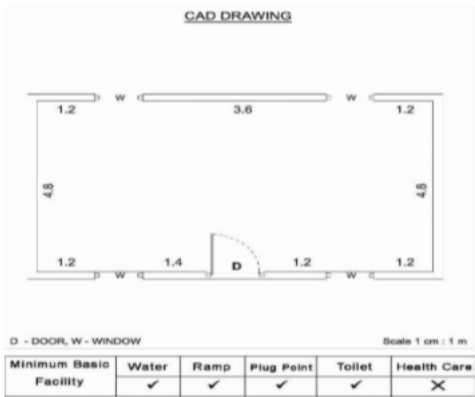

Google Map View

Polling Station Building Front View

Polling Station Front View

Cad View

Key MAP View

<p>S 1</p> <p>பெயர் : சுபா தந்தை பெயர்: முருகன் வீட்டு எண் : 2/98 வயது : 26 பாலினம் : பெண்</p> <p>Photo is available</p>	IXC1301712	<p>2</p> <p>பெயர் : விஜயலெட்சுமி கணவர் பெயர்: முருகேசன் வீட்டு எண் : 5/175பி வயது : 48 பாலினம் : பெண்</p> <p>Photo is available</p>	IXC2567667	<p>3</p> <p>பெயர் : காளீஸ்வரி தந்தை பெயர்: சுடலை மணி வீட்டு எண் : 6/5 வயது : 40 பாலினம் : பெண்</p> <p>Photo is available</p>	IXC2228492
<p>4</p> <p>பெயர் : ராஜேஷ்வரி தந்தை பெயர்: விவேக் வீட்டு எண் : 6/10 வயது : 32 பாலினம் : பெண்</p> <p>Photo is available</p>	IXC1265420	<p>5</p> <p>பெயர் : சுப்பையா பி தந்தை பெயர்: பிச்சையா வீட்டு எண் : 6/16 வயது : 49 பாலினம் : ஆண்</p> <p>Photo is available</p>	IXC2534568	<p>6</p> <p>பெயர் : மகாலெட்சுமி கணவர் பெயர்: சுப்பையா வீட்டு எண் : 6/16 வயது : 38 பாலினம் : பெண்</p> <p>Photo is available</p>	IXC2228443
<p>7</p> <p>பெயர் : நித்திஷ்குமார் சுப்பையா தாயின் பெயர்: மகாலட்சுமி வீட்டு எண் : 6/16 வயது : 20 பாலினம் : ஆண்</p> <p>Photo is available</p>	IXC2526432	<p>8</p> <p>பெயர் : நித்திஷ்குமார் சு தந்தை பெயர்: சுப்பையா பி வீட்டு எண் : 6/16 வயது : 20 பாலினம் : ஆண்</p> <p>Photo is available</p>	IXC2534519	<p>9</p> <p>பெயர் : விக்னேஷ் பாலாஜி தந்தை பெயர்: மூர்த்தி வீட்டு எண் : 6/18 வயது : 25 பாலினம் : ஆண்</p> <p>Photo is available</p>	IXC1265867
<p>10</p> <p>பெயர் : கணபதி தந்தை பெயர்: அரிச்சந்திரன் வீட்டு எண் : 6-22 வயது : 58 பாலினம் : ஆண்</p> <p>Photo is available</p>	IXC0682963	<p>11</p> <p>பெயர் : மாடசாமி தந்தை பெயர்: கணபதி வீட்டு எண் : 6-22 வயது : 28 பாலினம் : ஆண்</p> <p>Photo is available</p>	IXC1175371	<p>12</p> <p>பெயர் : அரிச்சந்திரன் தந்தை பெயர்: ராமச்சந்திரன் வீட்டு எண் : 6-25 வயது : 54 பாலினம் : ஆண்</p> <p>Photo is available</p>	IXC1662998
<p>13</p> <p>பெயர் : அசோக்குமார் தந்தை பெயர்: சுப்பையா வீட்டு எண் : 6-33 வயது : 36 பாலினம் : ஆண்</p> <p>Photo is available</p>	IXC0240747	<p>14</p> <p>பெயர் : பியூலாமேரி தந்தை பெயர்: தேவாரம் வீட்டு எண் : 6-33 வயது : 36 பாலினம் : பெண்</p> <p>Photo is available</p>	CDR2812766	<p>15</p> <p>பெயர் : சமதி தந்தை பெயர்: நல்லக்கண்ணு வீட்டு எண் : 6/43 வயது : 26 பாலினம் : பெண்</p> <p>Photo is available</p>	IXC1301795
<p>16</p> <p>பெயர் : முத்துலட்சுமி தந்தை பெயர்: நீலகண்டன் வீட்டு எண் : 6/46 வயது : 25 பாலினம் : பெண்</p> <p>Photo is available</p>	IXC1265909	<p>17</p> <p>பெயர் : இந்திர குமரி தந்தை பெயர்: முருகன் வீட்டு எண் : 6/55ஏ வயது : 26 பாலினம் : பெண்</p> <p>Photo is available</p>	IXC1266030	<p>18</p> <p>பெயர் : சிவபெருமாள் தந்தை பெயர்: முருகன் வீட்டு எண் : 6/55ஏ வயது : 24 பாலினம் : ஆண்</p> <p>Photo is available</p>	IXC2266120
<p>19</p> <p>பெயர் : சுரேஷ் குமார் தந்தை பெயர்: நல்லக்கண்ணு வீட்டு எண் : 6-63 வயது : 29 பாலினம் : ஆண்</p> <p>Photo is available</p>	IXC0953794	<p>20</p> <p>பெயர் : இசக்கியப்பன் தந்தை பெயர்: நல்லக்கண்ணு வீட்டு எண் : 6/63 வயது : 26 பாலினம் : ஆண்</p> <p>Photo is available</p>	IXC1266063	<p>21</p> <p>பெயர் : நல்லக்கண்ணு தந்தை பெயர்: இசக்கியப்பன் வீட்டு எண் : 6-74 வயது : 65 பாலினம் : ஆண்</p> <p>Photo is available</p>	IXC0683086
<p># 22</p> <p>பெயர் : காளிமுத்து என்ற ஐயப்பன் தந்தை பெயர்: சுடலைமுத்து வீட்டு எண் : 6/84 வயது : 56 பாலினம் : ஆண்</p> <p>Photo is available</p>	CDR2713584	<p>23</p> <p>பெயர் : சேர்மன்அருணாச்சலம் தந்தை பெயர்: குானசேகரன் வீட்டு எண் : 6-83 வயது : 37 பாலினம் : ஆண்</p> <p>Photo is available</p>	CDR2813442	<p>24</p> <p>பெயர் : சுபாஷினி தந்தை பெயர்: காளிமுத்து வீட்டு எண் : 6-84 வயது : 25 பாலினம் : பெண்</p> <p>Photo is available</p>	IXC1301720
<p>25</p> <p>பெயர் : இந்தர் தந்தை பெயர்: சேர்மா ராஜா வீட்டு எண் : 6/114 வயது : 22 பாலினம் : ஆண்</p> <p>Photo is available</p>	IXC2298784	<p>26</p> <p>பெயர் : கலை அருள் செல்வி தந்தை பெயர்: சிவ சுப்ரமணியன் வீட்டு எண் : 6/118 வயது : 27 பாலினம் : பெண்</p> <p>Photo is available</p>	IXC1301811	<p>27</p> <p>பெயர் : சேர்மக்கனி தந்தை பெயர்: இசக்கியப்பன் வீட்டு எண் : 6/126பி வயது : 26 பாலினம் : பெண்</p> <p>Photo is available</p>	IXC1266139
<p>28</p> <p>பெயர் : திவ்யா தந்தை பெயர்: முருகேசன் வீட்டு எண் : 6/128 வயது : 26 பாலினம் : பெண்</p> <p>Photo is available</p>	IXC1266014	<p>29</p> <p>பெயர் : நீலாரேவதி தந்தை பெயர்: கிருஷ்ண பெருமாள் வீட்டு எண் : 6-129 வயது : 30 பாலினம் : பெண்</p> <p>Photo is available</p>	IXC0802215	<p>30</p> <p>பெயர் : சிவா தந்தை பெயர்: பொன்முத்து வீட்டு எண் : 6-131 வயது : 31 பாலினம் : ஆண்</p> <p>Photo is available</p>	IXC0567222