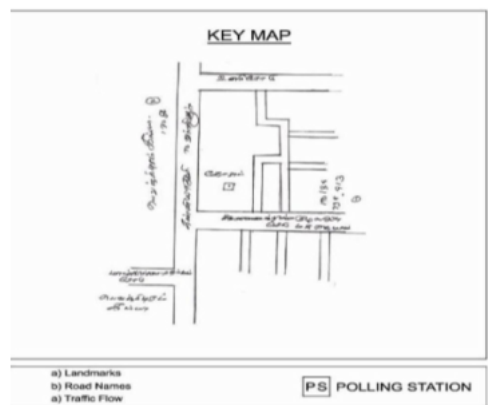

Key MAP View