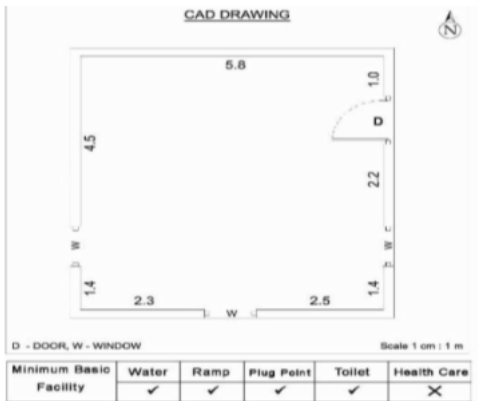

Cad View

Key MAP View