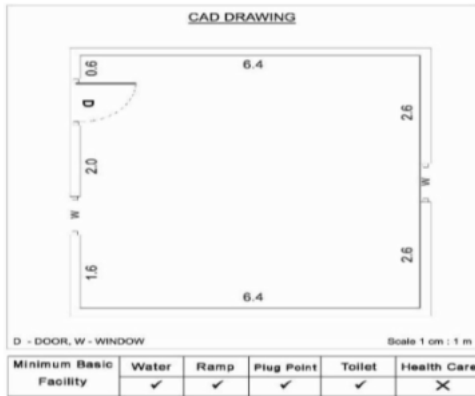

Cad View

Key MAP View