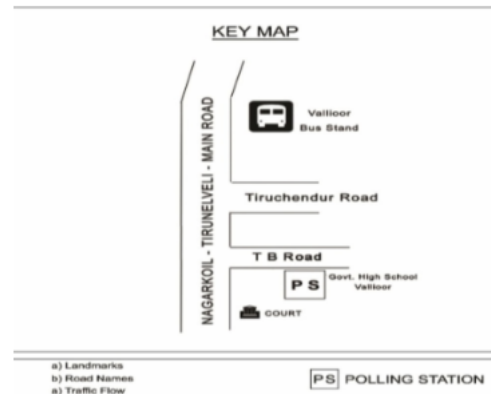

Cad View

Key MAP View