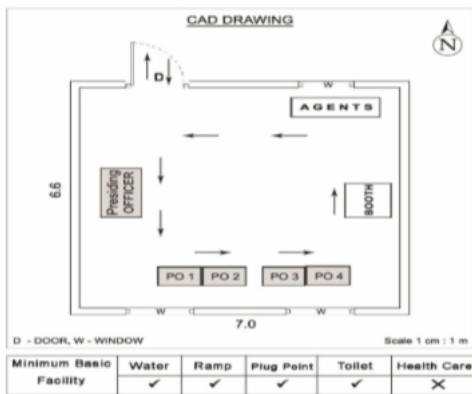

Google Map View

Polling Station Building Front View

Polling Station Front View

Cad View

Key MAP View

1 பெயர் : சுப்பையா தேவர் தந்தை பெயர்: இசக்கியப்ப தேவர் வீட்டு எண் : 1 வயது : 70 பாலினம் : ஆண் Photo is available	IXC1103910	2 பெயர் : ரதி கணவர் பெயர்: அருண்மதன் வீட்டு எண் : 1 வயது : 48 பாலினம் : பெண் Photo is available	IXC0439778	3 பெயர் : சுந்தரா கணவர் பெயர்: மதுசூதனப்பெருமாள் வீட்டு எண் : 1C வயது : 64 பாலினம் : பெண் Photo is available	IXC0866434
4 பெயர் : கோகுல் அப்பாசுவாமி தந்தை பெயர்: மதுசூதன் பெருமாள் வீட்டு எண் : 1C வயது : 32 பாலினம் : ஆண் Photo is available	IXC0866277	5 பெயர் : சிவிய லெட்சுமி தந்தை பெயர்: மதுசூதன் பெருமாள் வீட்டு எண் : 1சி வயது : 27 பாலினம் : பெண் Photo is available	IXC2178440	6 பெயர் : சிவசெல்வன் தந்தை பெயர்: நடராஜன் வீட்டு எண் : 1D வயது : 57 பாலினம் : ஆண் Photo is available	IXC0866442
7 பெயர் : சுசிலா தந்தை பெயர்: சிவசெல்வன் வீட்டு எண் : 1D வயது : 56 பாலினம் : பெண் Photo is available	IXC0866343	8 பெயர் : சங்கர மூர்த்தி தந்தை பெயர்: பூலோக பாண்டியன் வீட்டு எண் : 1E வயது : 62 பாலினம் : ஆண் Photo is available	IXC0923870	9 பெயர் : கே திலகவதி கணவர் பெயர்: பி சங்கராமூர்த்தி வீட்டு எண் : 1ஈ வயது : 57 பாலினம் : பெண் Photo is available	IXC2522829
10 பெயர் : சதிஷ் தந்தை பெயர்: சங்கர மூர்த்தி வீட்டு எண் : 1E வயது : 29 பாலினம் : ஆண் Photo is available	IXC0923888	11 பெயர் : மகேஷ்வரன் தந்தை பெயர்: தெஷ்ணாமூர்த்தி வீட்டு எண் : 2 வயது : 39 பாலினம் : ஆண் Photo is available	IXC0439612	12 பெயர் : முத்து கிருஷ்ணன் தந்தை பெயர்: தட்சிணா மூர்த்தி வீட்டு எண் : 2 வயது : 35 பாலினம் : ஆண் Photo is available	IXC0316646
13 பெயர் : ஆலன் சலேத் ஜெப்ரி தந்தை பெயர்: ஜோசப் மூர்த்தி வீட்டு எண் : 2 வயது : 27 பாலினம் : ஆண் Photo is available	IXC1137488	14 பெயர் : ஜோசப் மூர்த்தி தந்தை பெயர்: முத்துவேல் வீட்டு எண் : 2-51 வயது : 61 பாலினம் : ஆண் Photo is available	IXC0637140	15 பெயர் : ஆரோக்கிய ரோஸி பிரமிளா கணவர் பெயர்: ஜோசப் மூர்த்தி வீட்டு எண் : 2-51 வயது : 59 பாலினம் : பெண் Photo is available	IXC0637157
16 பெயர் : ஆரோக்கிய இன்பென்ட் ஜோ தந்தை பெயர்: ஜோசப் மூர்த்தி வீட்டு எண் : 2-51 வயது : 32 பாலினம் : ஆண் Photo is available	IXC0637132	17 பெயர் : பாலாஜி தந்தை பெயர்: தங்கபாண்டி வீட்டு எண் : 2a வயது : 31 பாலினம் : ஆண் Photo is available	IXC0760306	18 பெயர் : குமாரசாமி தந்தை பெயர்: அழகுதவமணி வீட்டு எண் : 3 வயது : 58 பாலினம் : ஆண் Photo is available	IXC1411818
19 பெயர் : சங்கரம் கணவர் பெயர்: குமாரசாமி வீட்டு எண் : 3 வயது : 48 பாலினம் : பெண் Photo is available	KPT1173442	20 பெயர் : வைத்திநாதன் தந்தை பெயர்: சுப்பையா பிள்ளை வீட்டு எண் : 4/6ஏ வயது : 65 பாலினம் : ஆண் Photo is available	IXC0522607	21 பெயர் : வை சசித்ரா தந்தை பெயர்: வைத்தியநாதன் வீட்டு எண் : 4/6ஏ வயது : 22 பாலினம் : பெண் Photo is available	IXC2430734
22 பெயர் : தங்கம் கணவர் பெயர்: பாலசுப்பிரமணியன் வீட்டு எண் : 4A வயது : 42 பாலினம் : பெண் Photo is available	IXC0007161	23 பெயர் : நல்லதாயம்மாள் கணவர் பெயர்: ராஜன் வீட்டு எண் : 4A வயது : 42 பாலினம் : பெண் Photo is available	IXC1134931	24 பெயர் : சண்முகசுந்தரம் தந்தை பெயர்: அழகுதவமணி வீட்டு எண் : 5 வயது : 51 பாலினம் : ஆண் Photo is available	IXC1411842
25 பெயர் : சர்மிளா ரா தந்தை பெயர்: ராஜன் நெ வீட்டு எண் : 5/10 வயது : 28 பாலினம் : பெண் Photo is available	IXC1261833	26 பெயர் : சோபியா தாயின் பெயர்: ஜேசு ராஜாத்தி வீட்டு எண் : 5/10 வயது : 23 பாலினம் : பெண் Photo is available	IXC2388676	27 பெயர் : வசந்தா தந்தை பெயர்: முருகன் வீட்டு எண் : 5பி வயது : 59 பாலினம் : பெண் Photo is available	IXC2464857
28 பெயர் : கெத்ளிபாய் கணவர் பெயர்: சாமுவேல் ராஜ் வீட்டு எண் : 5இ வயது : 64 பாலினம் : பெண் Photo is available	IXC1359280	29 பெயர் : ஜென்சி கணவர் பெயர்: ஸ்டாலின் வீட்டு எண் : 5இ வயது : 42 பாலினம் : பெண் Photo is available	IXC1359264	30 பெயர் : பேராச்சி முத்துலிங்கம் தந்தை பெயர்: அண்ணாமலை வீட்டு எண் : 5E2 வயது : 41 பாலினம் : ஆண் Photo is available	IXC0439521