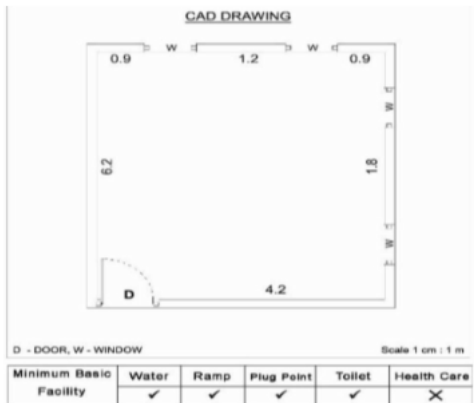

கையொப்பம்

Nazri Naksha

Google Map View

Polling Station Building Front View

Polling Station Front View

Cad View

Key MAP View

| | | | | | |
|---|------------|---|------------|--|------------|
| 1 பெயர் : சூசைமிக் கேல் லூசி யான் தந்தை பெயர் : சந்தகுருஸ் வீட்டு எண் : 1 வயது : 59 பாலினம் : ஆண் Photo is available | CDR1574979 | 2 பெயர் : அமலா கணவர் பெயர் : சூசைமிக் கேல் லூசி யான் வீட்டு எண் : 1 வயது : 57 பாலினம் : பெண் Photo is available | IXC1707090 | 3 பெயர் : சந்திரவதி கணவர் பெயர் : பிரான்சிஸ் வீட்டு எண் : 1 வயது : 48 பாலினம் : பெண் Photo is available | IXC0886986 |
| 4 பெயர் : பவுல் அந்தோனி நேரு தந்தை பெயர் : சந்தகுருஸ் வீட்டு எண் : 2 வயது : 60 பாலினம் : ஆண் Photo is available | CDR1075878 | 5 பெயர் : சமதி கணவர் பெயர் : பவுல் அந்தோனி நேரு வீட்டு எண் : 2 வயது : 54 பாலினம் : பெண் Photo is available | IXC1707108 | 6 பெயர் : மேரி மேக்தலின் கணவர் பெயர் : ஜீலின் வீட்டு எண் : 2 வயது : 53 பாலினம் : பெண் Photo is available | IXC2217628 |
| 7 பெயர் : ஆன்றனி ஆல்ட்ரின் தாயின் பெயர் : மேரி மேட்டலின் வீட்டு எண் : 2 வயது : 22 பாலினம் : ஆண் Photo is available | IXC2346252 | 8 பெயர் : சகாயபெல்பின்மெரினா தந்தை பெயர் : பெனவந்த் வீட்டு எண் : 3 வயது : 53 பாலினம் : பெண் Photo is available | IXC1707124 | 9 பெயர் : சகாயவிஜய் சுரேஷ் தந்தை பெயர் : பெனவந்த் வீட்டு எண் : 3 வயது : 50 பாலினம் : ஆண் Photo is available | IXC1707132 |
| 10 பெயர் : மலர் கணவர் பெயர் : அசோக் வீட்டு எண் : 5 வயது : 58 பாலினம் : பெண் Photo is available | IXC1707157 | 11 பெயர் : ரொசாரி தந்தை பெயர் : மிக்கேல் அந்தோணி வீட்டு எண் : 6 வயது : 62 பாலினம் : ஆண் Photo is available | CDR1167212 | 12 பெயர் : ரூபா கணவர் பெயர் : ரோசாரி வீட்டு எண் : 6 வயது : 57 பாலினம் : பெண் Photo is available | IXC1707173 |
| 13 பெயர் : கிஷோர் தந்தை பெயர் : அந்தோனி மிக்கேல் வீட்டு எண் : 7-5C வயது : 46 பாலினம் : ஆண் Photo is available | IXC0065904 | 14 பெயர் : ஸ்டான்லி தந்தை பெயர் : தொம்மை பெர்னான்டோ வீட்டு எண் : 8E வயது : 53 பாலினம் : ஆண் Photo is available | IXC1707181 | S 15 பெயர் : நாராயண் ஷெட்குமி கணவர் பெயர் : முருகன் வீட்டு எண் : 9/119 வயது : 51 பாலினம் : பெண் Photo is available | IXC2363026 |
| S 16 பெயர் : அட்ஜயா தந்தை பெயர் : முருகன் வீட்டு எண் : 9/119 வயது : 24 பாலினம் : பெண் Photo is available | IXC2363000 | S 17 பெயர் : லாவண்யா தந்தை பெயர் : முருகன் வீட்டு எண் : 9/119 வயது : 22 பாலினம் : பெண் Photo is available | IXC2362994 | 18 பெயர் : அலஸ்கோமஸ் கணவர் பெயர் : பில்லோகோமஸ் வீட்டு எண் : 10 வயது : 77 பாலினம் : பெண் Photo is available | IXC1707199 |
| 19 பெயர் : சந்தனராஜ் தந்தை பெயர் : சேவியர் வீட்டு எண் : 10 வயது : 67 பாலினம் : ஆண் Photo is available | IXC1707215 | 20 பெயர் : அந்தோணி கிராஸ் சிந்தியா தாயின் பெயர் : போஸ்கோ வீட்டு எண் : 10 வயது : 37 பாலினம் : பெண் Photo is available | IXC0344390 | 21 பெயர் : ஜோசப் நோபல் பெலிஸ்டன் தந்தை பெயர் : சந்தான ராஜ் வீட்டு எண் : 10 வயது : 34 பாலினம் : ஆண் Photo is available | IXC0344408 |
| 22 பெயர் : சகாயலிற்றில்பிளவர் கணவர் பெயர் : சேவியர் வீட்டு எண் : 10A-15 வயது : 50 பாலினம் : பெண் Photo is available | IXC0065730 | 23 பெயர் : ஜோசப்பின் கணவர் பெயர் : மிக்கேல் வீட்டு எண் : 10B வயது : 57 பாலினம் : பெண் Photo is available | IXC0344325 | 24 பெயர் : திருக்குடும்பம் தந்தை பெயர் : தொம்மை வீட்டு எண் : 10E வயது : 68 பாலினம் : ஆண் Photo is available | CDR2474294 |
| 25 பெயர் : மேரி கணவர் பெயர் : அருள் வீட்டு எண் : 11 வயது : 71 பாலினம் : பெண் Photo is available | IXC1707231 | 26 பெயர் : அமலன் தந்தை பெயர் : அருள் வீட்டு எண் : 11 வயது : 50 பாலினம் : ஆண் Photo is available | IXC1707249 | 27 பெயர் : அமலி கணவர் பெயர் : ஜோனி வீட்டு எண் : 12 வயது : 73 பாலினம் : பெண் Photo is available | IXC1707256 |
| 28 பெயர் : ஜெகன் தந்தை பெயர் : ஜோனி வீட்டு எண் : 12 வயது : 50 பாலினம் : ஆண் Photo is available | IXC1707264 | 29 பெயர் : பிரியா கணவர் பெயர் : முருகன் வீட்டு எண் : 12/32 வயது : 31 பாலினம் : பெண் Photo is available | IXC2106722 | 30 பெயர் : ஜோஸ்பின் வியாகுல வினோதா கணவர் பெயர் : கிராடியூஸ் டிரினிட் ஆல்பர்ட் வீட்டு எண் : 12/170 வயது : 33 பாலினம் : பெண் Photo is available | IXC0688002 |