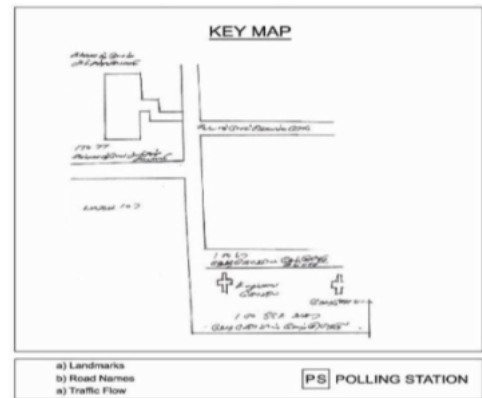

கையொப்பம்

Nazri Naksha

Google Map View

Polling Station Building Front View

Polling Station Front View

Cad View

Key MAP View

| | | | | | |
|---|------------|---|------------|--|------------|
| 1 பெயர் : சூசைமிக் கேல் லூசி யான் தந்தை பெயர் : சந்தகுருஸ் வீட்டு எண் : 1 வயது : 59 பாலினம் : ஆண் Photo is available | CDR1574979 | 2 பெயர் : அமலா கணவர் பெயர் : சூசைமிக் கேல் லூசி யான் வீட்டு எண் : 1 வயது : 57 பாலினம் : பெண் Photo is available | IXC1707090 | 3 பெயர் : சந்திரவதி கணவர் பெயர் : பிரான்சிஸ் வீட்டு எண் : 1 வயது : 48 பாலினம் : பெண் Photo is available | IXC0886986 |
| 4 பெயர் : பவுல் அந்தோனி நேரு தந்தை பெயர் : சந்தகுருஸ் வீட்டு எண் : 2 வயது : 60 பாலினம் : ஆண் Photo is available | CDR1075878 | 5 பெயர் : சமதி கணவர் பெயர் : பவுல் அந்தோனி நேரு வீட்டு எண் : 2 வயது : 54 பாலினம் : பெண் Photo is available | IXC1707108 | 6 பெயர் : மேரி மேக்தலின் கணவர் பெயர் : ஜீலின் வீட்டு எண் : 2 வயது : 53 பாலினம் : பெண் Photo is available | IXC2217628 |
| 7 பெயர் : ஆன்றனி ஆல்ட்ரின் தாயின் பெயர் : மேரி மேட்டலின் வீட்டு எண் : 2 வயது : 22 பாலினம் : ஆண் Photo is available | IXC2346252 | 8 பெயர் : சகாயபெல்பின்மெரினா தந்தை பெயர் : பெனவந்த் வீட்டு எண் : 3 வயது : 53 பாலினம் : பெண் Photo is available | IXC1707124 | 9 பெயர் : சகாயவிஜய் சுரேஷ் தந்தை பெயர் : பெனவந்த் வீட்டு எண் : 3 வயது : 50 பாலினம் : ஆண் Photo is available | IXC1707132 |
| 10 பெயர் : மலர் கணவர் பெயர் : அசோக் வீட்டு எண் : 5 வயது : 58 பாலினம் : பெண் Photo is available | IXC1707157 | 11 பெயர் : ரொசாரி தந்தை பெயர் : மிக்கேல் அந்தோணி வீட்டு எண் : 6 வயது : 62 பாலினம் : ஆண் Photo is available | CDR1167212 | 12 பெயர் : ரூபா கணவர் பெயர் : ரோசாரி வீட்டு எண் : 6 வயது : 57 பாலினம் : பெண் Photo is available | IXC1707173 |
| 13 பெயர் : கிஷோர் தந்தை பெயர் : அந்தோனி மிக்கேல் வீட்டு எண் : 7-5C வயது : 46 பாலினம் : ஆண் Photo is available | IXC0065904 | 14 பெயர் : ஸ்டான்லி தந்தை பெயர் : தொம்மை பெர்னான்டோ வீட்டு எண் : 8E வயது : 53 பாலினம் : ஆண் Photo is available | IXC1707181 | S 15 பெயர் : நாராயண் ஷெட்குமி கணவர் பெயர் : முருகன் வீட்டு எண் : 9/119 வயது : 51 பாலினம் : பெண் Photo is available | IXC2363026 |
| S 16 பெயர் : அட்ஜயா தந்தை பெயர் : முருகன் வீட்டு எண் : 9/119 வயது : 24 பாலினம் : பெண் Photo is available | IXC2363000 | S 17 பெயர் : லாவண்யா தந்தை பெயர் : முருகன் வீட்டு எண் : 9/119 வயது : 22 பாலினம் : பெண் Photo is available | IXC2362994 | 18 பெயர் : அலஸ்கோமஸ் கணவர் பெயர் : பில்லோகோமஸ் வீட்டு எண் : 10 வயது : 77 பாலினம் : பெண் Photo is available | IXC1707199 |
| 19 பெயர் : சந்தனராஜ் தந்தை பெயர் : சேவியர் வீட்டு எண் : 10 வயது : 67 பாலினம் : ஆண் Photo is available | IXC1707215 | 20 பெயர் : அந்தோணி கிராஸ் சிந்தியா தாயின் பெயர் : போஸ்கோ வீட்டு எண் : 10 வயது : 37 பாலினம் : பெண் Photo is available | IXC0344390 | 21 பெயர் : ஜோசப் நோபல் பெலிஸ்டன் தந்தை பெயர் : சந்தான ராஜ் வீட்டு எண் : 10 வயது : 34 பாலினம் : ஆண் Photo is available | IXC0344408 |
| 22 பெயர் : சகாயலிற்றில்பிளவர் கணவர் பெயர் : சேவியர் வீட்டு எண் : 10A-15 வயது : 50 பாலினம் : பெண் Photo is available | IXC0065730 | 23 பெயர் : ஜோசப்பின் கணவர் பெயர் : மிக்கேல் வீட்டு எண் : 10B வயது : 57 பாலினம் : பெண் Photo is available | IXC0344325 | 24 பெயர் : திருக்குடும்பம் தந்தை பெயர் : தொம்மை வீட்டு எண் : 10E வயது : 68 பாலினம் : ஆண் Photo is available | CDR2474294 |
| 25 பெயர் : மேரி கணவர் பெயர் : அருள் வீட்டு எண் : 11 வயது : 71 பாலினம் : பெண் Photo is available | IXC1707231 | 26 பெயர் : அமலன் தந்தை பெயர் : அருள் வீட்டு எண் : 11 வயது : 50 பாலினம் : ஆண் Photo is available | IXC1707249 | 27 பெயர் : அமலி கணவர் பெயர் : ஜோனி வீட்டு எண் : 12 வயது : 73 பாலினம் : பெண் Photo is available | IXC1707256 |
| 28 பெயர் : ஜெகன் தந்தை பெயர் : ஜோனி வீட்டு எண் : 12 வயது : 50 பாலினம் : ஆண் Photo is available | IXC1707264 | 29 பெயர் : பிரியா கணவர் பெயர் : முருகன் வீட்டு எண் : 12/32 வயது : 31 பாலினம் : பெண் Photo is available | IXC2106722 | 30 பெயர் : ஜோஸ்பின் வியாகுல வினோதா கணவர் பெயர் : கிராடியூஸ் டிரினிட் ஆல்பர்ட் வீட்டு எண் : 12/170 வயது : 33 பாலினம் : பெண் Photo is available | IXC0688002 |