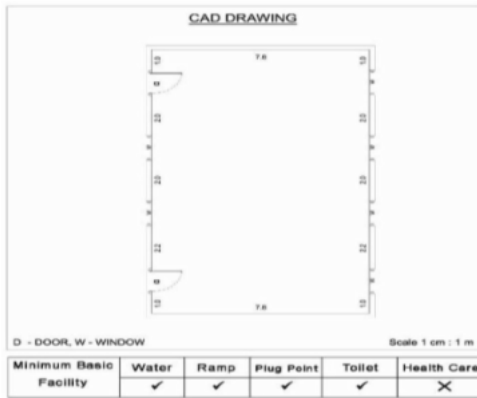

Cad View

Key MAP View