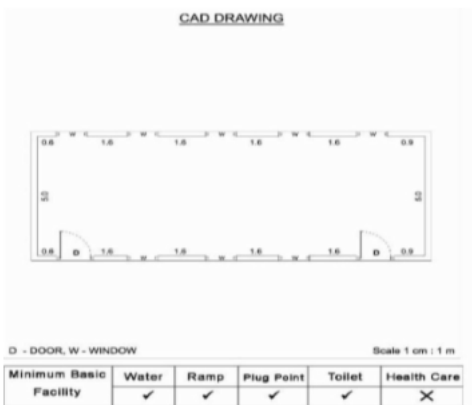

Cad View

Key MAP View