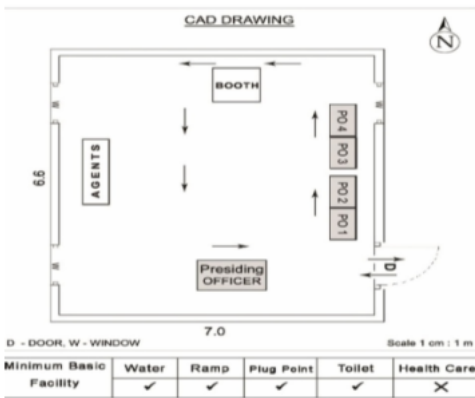

Google Map View

Polling Station Building Front View

Polling Station Front View

Cad View

Key MAP View

1 பெயர் : அருணாசலம் தந்தை பெயர்: ஆறுமுகம் வீட்டு எண் : 1A வயது : 64 பாலினம் : ஆண் Photo is available	KPT1094291	2 பெயர் : மீனாட்சி சே தந்தை பெயர்: சேதுராமலிங்கம் வீட்டு எண் : 2 வயது : 22 பாலினம் : பெண் Photo is available	IXC2310506	3 பெயர் : ஆறுமுகம் சே தந்தை பெயர்: சேதுராமலிங்கம் ஆ வீட்டு எண் : 2 வயது : 20 பாலினம் : ஆண் Photo is available	IXC2474542
4 பெயர் : ஆறுமுகம் பிள்ளை தந்தை பெயர்: அருணாசலம் வீட்டு எண் : 4 வயது : 95 பாலினம் : ஆண் Photo is available	IXC1413186	5 பெயர் : சேதுராமலிங்கம் தந்தை பெயர்: ஆறுமுகம் வீட்டு எண் : 4 வயது : 59 பாலினம் : ஆண் Photo is available	IXC1413194	6 பெயர் : காந்திமதி கணவர் பெயர்: சேதுராமலிங்கம் வீட்டு எண் : 4 வயது : 54 பாலினம் : பெண் Photo is available	KPT2118461
7 பெயர் : ரெங்க நாதன் தந்தை பெயர்: முத்தையா பிள்ளை வீட்டு எண் : 4-3 வயது : 76 பாலினம் : ஆண் Photo is available	IXC0523811	8 பெயர் : ராஜ்மாள் கணவர் பெயர்: ரெங்கநாதன் வீட்டு எண் : 4-3 வயது : 66 பாலினம் : பெண் Photo is available	IXC0523829	9 பெயர் : பத்மம் கணவர் பெயர்: அய்யாக்குட்டி வீட்டு எண் : 7-ஏ2 வயது : 57 பாலினம் : பெண் Photo is available	IXC1278613
10 பெயர் : பாலமுருகன் தாயின் பெயர்: மனோமணி வீட்டு எண் : 8 வயது : 34 பாலினம் : ஆண் Photo is available	IXC1137561	11 பெயர் : அந்தோணிபிரவீன் தந்தை பெயர்: சிரில் வீட்டு எண் : 10 வயது : 45 பாலினம் : ஆண் Photo is available	KPT2030047	12 பெயர் : நித்யா கல்யாணி தந்தை பெயர்: ஜானகி வீட்டு எண் : 10 வயது : 25 பாலினம் : பெண் Photo is available	IXC1278571
13 பெயர் : சிவசுப்ரமணியன் தந்தை பெயர்: சண்முகம் பிள்ளை வீட்டு எண் : 11 வயது : 82 பாலினம் : ஆண் Photo is available	IXC1413228	14 பெயர் : சண்முகத்தம்மாள் கணவர் பெயர்: சிவசுப்ரமணியன் வீட்டு எண் : 11 வயது : 71 பாலினம் : பெண் Photo is available	KPT1094747	15 பெயர் : நம்பி ராம். உ தந்தை பெயர்: உமாபதி. ந வீட்டு எண் : 11 வயது : 23 பாலினம் : ஆண் Photo is available	IXC2196533
16 பெயர் : விஜயலெட்சுமி கணவர் பெயர்: ராமலிங்கம் வீட்டு எண் : 11A வயது : 61 பாலினம் : பெண் Photo is available	IXC1203918	17 பெயர் : சிவசங்கரி தந்தை பெயர்: இராமலிங்கம் வீட்டு எண் : 11-A வயது : 32 பாலினம் : பெண் Photo is available	IXC1203967	18 பெயர் : சரஸ்வதி பி கணவர் பெயர்: பட்டு முருகன் வீட்டு எண் : 12ஏ வயது : 29 பாலினம் : பெண் Photo is available	IXC2410355
19 பெயர் : சித்ரா கணவர் பெயர்: முத்தையா வீட்டு எண் : 12B வயது : 60 பாலினம் : பெண் Photo is available	IXC1039254	# 20 பெயர் : முத்து இ தந்தை பெயர்: இசக்கிமுத்து வீட்டு எண் : 12C வயது : 50 பாலினம் : ஆண் Photo is available	IXC0637777	21 பெயர் : சுப்புலெட்சுமி கணவர் பெயர்: முத்து வீட்டு எண் : 12C வயது : 39 பாலினம் : பெண் Photo is available	IXC0637769
22 பெயர் : கந்தகுமார் தந்தை பெயர்: மீனா வீட்டு எண் : 13 வயது : 34 பாலினம் : ஆண் Photo is available	IXC0316802	23 பெயர் : கிங்ஸ்லி ஏசுதாஸ் தந்தை பெயர்: எட்வர்ட் சிங் வீட்டு எண் : 14/1ஏ வயது : 25 பாலினம் : ஆண் Photo is available	IXC2179893	24 பெயர் : சரஸ்வதி கணவர் பெயர்: வைத்தியநாதன் வீட்டு எண் : 14-70 வயது : 47 பாலினம் : பெண் Photo is available	IXC0637819
25 பெயர் : சுப்புலெட்சுமி கணவர் பெயர்: சூரியநாராயணன் வீட்டு எண் : 15 வயது : 46 பாலினம் : பெண் Photo is available	KPT1862846	26 பெயர் : இராஜேந்திரன் தந்தை பெயர்: வேலாயுதம் வீட்டு எண் : 15 வயது : 44 பாலினம் : ஆண் Photo is available	KPT1908730	# 27 பெயர் : ஆறுமுகம் பெரியசாமி கணவர் பெயர்: லெட்சுமி நாராயணன் வீட்டு எண் : 15 வயது : 42 பாலினம் : பெண் Photo is available	IXC0995464
28 பெயர் : சோம சுந்தரம் தந்தை பெயர்: முத்தையா வீட்டு எண் : 17 வயது : 31 பாலினம் : ஆண் Photo is available	IXC0760892	29 பெயர் : செல்வ கார்த்திகா தேவி தந்தை பெயர்: கண்ணன் வீட்டு எண் : 17/87 வயது : 23 பாலினம் : பெண் Photo is available	IXC2302610	30 பெயர் : இராமையா தந்தை பெயர்: பெருமாள் தேவர் வீட்டு எண் : 19 வயது : 76 பாலினம் : ஆண் Photo is available	IXC1413244