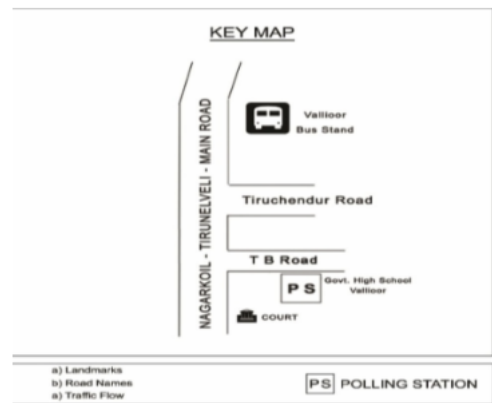

Key MAP View