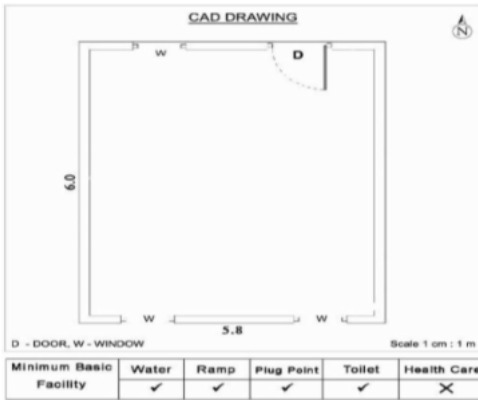

கையொப்பம்

Nazri Naksha

Google Map View

Polling Station Building Front View

Polling Station Front View

Cad View

Key MAP View

| | | | | | |
|---|------------|---|------------|---|------------|
| 1 பெயர் : சிவராஜ் தந்தை பெயர்: சிவலிங்கம் வீட்டு எண் : 1 வயது : 32 பாலினம் : ஆண் Photo is available | IXC0573436 | 2 பெயர் : முருகன் தந்தை பெயர்: கோபால் வீட்டு எண் : 1 வயது : 30 பாலினம் : ஆண் Photo is available | IXC0887349 | 3 பெயர் : ராஜலிங்கம் தந்தை பெயர்: சுயம்பு வீட்டு எண் : 1-68E வயது : 33 பாலினம் : ஆண் Photo is available | IXC0499822 |
| 4 பெயர் : சுபாஷ் தந்தை பெயர்: திரவிய நாடார் வீட்டு எண் : 1/89 ஏ-3 வயது : 31 பாலினம் : ஆண் Photo is available | IXC0689422 | 5 பெயர் : பார்த்தீபன் தந்தை பெயர்: திரவியம் வீட்டு எண் : 1/89பி4 வயது : 33 பாலினம் : ஆண் Photo is available | IXC0499715 | 6 பெயர் : விங்கஜோதி கணவர் பெயர்: பார்த்தீபன் வீட்டு எண் : 1/89பி4 வயது : 26 பாலினம் : பெண் Photo is available | IXC2108819 |
| 7 பெயர் : பாலகிருஷ்ணன் தந்தை பெயர்: சிவனணைந்த பெருமாள் வீட்டு எண் : 2 வயது : 62 பாலினம் : ஆண் Photo is available | IXC1719152 | 8 பெயர் : சொர்ணம் கணவர் பெயர்: பாலகிருஷ்ணன் வீட்டு எண் : 2 வயது : 59 பாலினம் : பெண் Photo is available | IXC1719160 | 9 பெயர் : செல்வமணி தந்தை பெயர்: பால் பாண்டி நாடார் வீட்டு எண் : 2-14-24 வயது : 37 பாலினம் : ஆண் Photo is available | IXC0499855 |
| 10 பெயர் : ஸ்ரீ யுகந்த ராஜ் தந்தை பெயர்: நாராயண பெருமாள் வீட்டு எண் : 2-70பி1 வயது : 40 பாலினம் : ஆண் Photo is available | IXC2421410 | 11 பெயர் : முத்து லெட்சுமி ரா தந்தை பெயர்: ராமச்சந்திரன் வீட்டு எண் : 2-86, மூர்த்தி கோவில் தேரு வயது : 21 பாலினம் : ஆண் Photo is available | IXC2538155 | 12 பெயர் : இராமர் தந்தை பெயர்: ராஜதுரை வீட்டு எண் : 2-160 வயது : 35 பாலினம் : ஆண் Photo is available | IXC0142901 |
| 13 பெயர் : கணேசன் தந்தை பெயர்: சுப்பிரமணியன் வீட்டு எண் : 3 வயது : 68 பாலினம் : ஆண் Photo is available | IXC1719178 | 14 பெயர் : சரண்யா கணவர் பெயர்: தங்க ராஜா வீட்டு எண் : 3/19 வயது : 30 பாலினம் : பெண் Photo is available | RAD4535282 | 15 பெயர் : தங்கபுஷ்பம் கணவர் பெயர்: ராமர் பிச்சை வீட்டு எண் : 3/243 வயது : 29 பாலினம் : பெண் Photo is available | IXC1246024 |
| 16 பெயர் : அன்பரசன் தந்தை பெயர்: சுப்பிரமணி வீட்டு எண் : 3/258 ஜூ2 வயது : 31 பாலினம் : ஆண் Photo is available | IXC0887372 | 17 பெயர் : பழனி தந்தை பெயர்: தங்கதுரை வீட்டு எண் : 3-260 டி வயது : 36 பாலினம் : ஆண் Photo is available | CDR2816049 | 18 பெயர் : விஷ்வா ஜெ தந்தை பெயர்: ஜெயக்குமார் வீட்டு எண் : 4/27 E வயது : 20 பாலினம் : ஆண் Photo is available | IXC2505675 |
| 19 பெயர் : விஷ்ணு ஜெ தந்தை பெயர்: ஜெயக்குமார் வீட்டு எண் : 4/27E வயது : 19 பாலினம் : ஆண் Photo is available | IXC2556876 | 20 பெயர் : அஜீத் தந்தை பெயர்: முருகேசன் வீட்டு எண் : 4-29 ஏ-1 வயது : 21 பாலினம் : ஆண் Photo is available | IXC2476729 | 21 பெயர் : குருலிங்கம் தந்தை பெயர்: சுயம்புலிங்கம் வீட்டு எண் : 5 வயது : 66 பாலினம் : ஆண் Photo is available | CDR2272425 |
| 22 பெயர் : அப்புகனி கணவர் பெயர்: குருலிங்கம் வீட்டு எண் : 5 வயது : 59 பாலினம் : பெண் Photo is available | IXC1719194 | 23 பெயர் : தங்கபதி தந்தை பெயர்: ராஜலிங்கம் வீட்டு எண் : 5 வயது : 53 பாலினம் : பெண் Photo is available | IXC0298786 | 24 பெயர் : பகவதியம்மாள் தந்தை பெயர்: காண்டபன் வீட்டு எண் : 5 வயது : 36 பாலினம் : பெண் Photo is available | IXC0808246 |
| 25 பெயர் : நம்புராஜன் தாயின் பெயர்: கோபால் வீட்டு எண் : 5 வயது : 28 பாலினம் : ஆண் Photo is available | IXC1065770 | 26 பெயர் : சிவபாலன் தந்தை பெயர்: பாலகிருஷ்ணன் வீட்டு எண் : 5-2 வயது : 41 பாலினம் : ஆண் Photo is available | CDR2816080 | 27 பெயர் : சிவகுமார் தந்தை பெயர்: பால கிருஷ்ணன் வீட்டு எண் : 5-2 வயது : 39 பாலினம் : ஆண் Photo is available | IXC0298745 |
| 28 பெயர் : சிவமுருகன் தந்தை பெயர்: பாலகிருஷ்ணன் வீட்டு எண் : 5-2 வயது : 32 பாலினம் : ஆண் Photo is available | IXC0689364 | 29 பெயர் : இசக்கியம்மாள் க கணவர் பெயர்: கணேசன் வீட்டு எண் : 5-3 வயது : 57 பாலினம் : பெண் Photo is available | IXC1719186 | 30 பெயர் : சிவபாலன் தந்தை பெயர்: கணேசன் வீட்டு எண் : 5-3 வயது : 35 பாலினம் : ஆண் Photo is available | IXC0245449 |