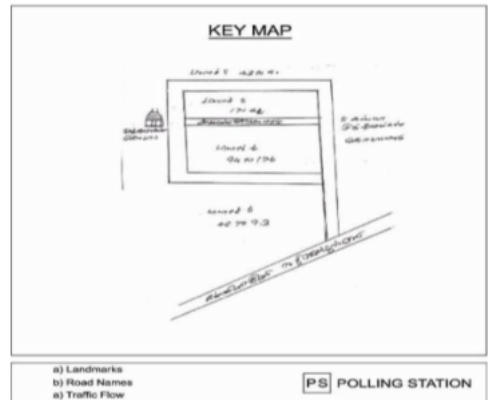

கையொப்பம்

Nazri Naksha

Google Map View

Polling Station Building Front View

Polling Station Front View

Cad View

Key MAP View

| | | | | | |
|---|------------|---|------------|---|------------|
| 1 பெயர் : சிவராஜ் தந்தை பெயர்: சிவலிங்கம் வீட்டு எண் : 1 வயது : 32 பாலினம் : ஆண் Photo is available | IXC0573436 | 2 பெயர் : முருகன் தந்தை பெயர்: கோபால் வீட்டு எண் : 1 வயது : 30 பாலினம் : ஆண் Photo is available | IXC0887349 | 3 பெயர் : ராஜலிங்கம் தந்தை பெயர்: சுயம்பு வீட்டு எண் : 1-68E வயது : 33 பாலினம் : ஆண் Photo is available | IXC0499822 |
| 4 பெயர் : சுபாஷ் தந்தை பெயர்: திரவிய நாடார் வீட்டு எண் : 1/89 ஏ-3 வயது : 31 பாலினம் : ஆண் Photo is available | IXC0689422 | 5 பெயர் : பார்த்தீபன் தந்தை பெயர்: திரவியம் வீட்டு எண் : 1/89பி4 வயது : 33 பாலினம் : ஆண் Photo is available | IXC0499715 | 6 பெயர் : விங்கஜோதி கணவர் பெயர்: பார்த்தீபன் வீட்டு எண் : 1/89பி4 வயது : 26 பாலினம் : பெண் Photo is available | IXC2108819 |
| 7 பெயர் : பாலகிருஷ்ணன் தந்தை பெயர்: சிவனணைந்த பெருமாள் வீட்டு எண் : 2 வயது : 62 பாலினம் : ஆண் Photo is available | IXC1719152 | 8 பெயர் : சொர்ணம் கணவர் பெயர்: பாலகிருஷ்ணன் வீட்டு எண் : 2 வயது : 59 பாலினம் : பெண் Photo is available | IXC1719160 | 9 பெயர் : செல்வமணி தந்தை பெயர்: பால் பாண்டி நாடார் வீட்டு எண் : 2-14-24 வயது : 37 பாலினம் : ஆண் Photo is available | IXC0499855 |
| 10 பெயர் : ஸ்ரீ யுகந்த ராஜ் தந்தை பெயர்: நாராயண பெருமாள் வீட்டு எண் : 2-70பி1 வயது : 40 பாலினம் : ஆண் Photo is available | IXC2421410 | 11 பெயர் : முத்து லெட்சுமி ரா தந்தை பெயர்: ராமச்சந்திரன் வீட்டு எண் : 2-86, மூர்த்தி கோவில் தேரு வயது : 21 பாலினம் : ஆண் Photo is available | IXC2538155 | 12 பெயர் : இராமர் தந்தை பெயர்: ராஜதுரை வீட்டு எண் : 2-160 வயது : 35 பாலினம் : ஆண் Photo is available | IXC0142901 |
| 13 பெயர் : கணேசன் தந்தை பெயர்: சுப்பிரமணியன் வீட்டு எண் : 3 வயது : 68 பாலினம் : ஆண் Photo is available | IXC1719178 | 14 பெயர் : சரண்யா கணவர் பெயர்: தங்க ராஜா வீட்டு எண் : 3/19 வயது : 30 பாலினம் : பெண் Photo is available | RAD4535282 | 15 பெயர் : தங்கபுஷ்பம் கணவர் பெயர்: ராமர் பிச்சை வீட்டு எண் : 3/243 வயது : 29 பாலினம் : பெண் Photo is available | IXC1246024 |
| 16 பெயர் : அன்பரசன் தந்தை பெயர்: சுப்பிரமணி வீட்டு எண் : 3/258 ஜூ2 வயது : 31 பாலினம் : ஆண் Photo is available | IXC0887372 | 17 பெயர் : பழனி தந்தை பெயர்: தங்கதுரை வீட்டு எண் : 3-260 டி வயது : 36 பாலினம் : ஆண் Photo is available | CDR2816049 | 18 பெயர் : விஷ்வா ஜெ தந்தை பெயர்: ஜெயக்குமார் வீட்டு எண் : 4/27 E வயது : 20 பாலினம் : ஆண் Photo is available | IXC2505675 |
| 19 பெயர் : விஷ்ணு ஜெ தந்தை பெயர்: ஜெயக்குமார் வீட்டு எண் : 4/27E வயது : 19 பாலினம் : ஆண் Photo is available | IXC2556876 | 20 பெயர் : அஜீத் தந்தை பெயர்: முருகேசன் வீட்டு எண் : 4-29 ஏ-1 வயது : 21 பாலினம் : ஆண் Photo is available | IXC2476729 | 21 பெயர் : குருலிங்கம் தந்தை பெயர்: சுயம்புலிங்கம் வீட்டு எண் : 5 வயது : 66 பாலினம் : ஆண் Photo is available | CDR2272425 |
| 22 பெயர் : அப்புகனி கணவர் பெயர்: குருலிங்கம் வீட்டு எண் : 5 வயது : 59 பாலினம் : பெண் Photo is available | IXC1719194 | 23 பெயர் : தங்கபதி தந்தை பெயர்: ராஜலிங்கம் வீட்டு எண் : 5 வயது : 53 பாலினம் : பெண் Photo is available | IXC0298786 | 24 பெயர் : பகவதியம்மாள் தந்தை பெயர்: காண்டபன் வீட்டு எண் : 5 வயது : 36 பாலினம் : பெண் Photo is available | IXC0808246 |
| 25 பெயர் : நம்புராஜன் தாயின் பெயர்: கோபால் வீட்டு எண் : 5 வயது : 28 பாலினம் : ஆண் Photo is available | IXC1065770 | 26 பெயர் : சிவபாலன் தந்தை பெயர்: பாலகிருஷ்ணன் வீட்டு எண் : 5-2 வயது : 41 பாலினம் : ஆண் Photo is available | CDR2816080 | 27 பெயர் : சிவகுமார் தந்தை பெயர்: பால கிருஷ்ணன் வீட்டு எண் : 5-2 வயது : 39 பாலினம் : ஆண் Photo is available | IXC0298745 |
| 28 பெயர் : சிவமுருகன் தந்தை பெயர்: பாலகிருஷ்ணன் வீட்டு எண் : 5-2 வயது : 32 பாலினம் : ஆண் Photo is available | IXC0689364 | 29 பெயர் : இசக்கியம்மாள் க கணவர் பெயர்: கணேசன் வீட்டு எண் : 5-3 வயது : 57 பாலினம் : பெண் Photo is available | IXC1719186 | 30 பெயர் : சிவபாலன் தந்தை பெயர்: கணேசன் வீட்டு எண் : 5-3 வயது : 35 பாலினம் : ஆண் Photo is available | IXC0245449 |