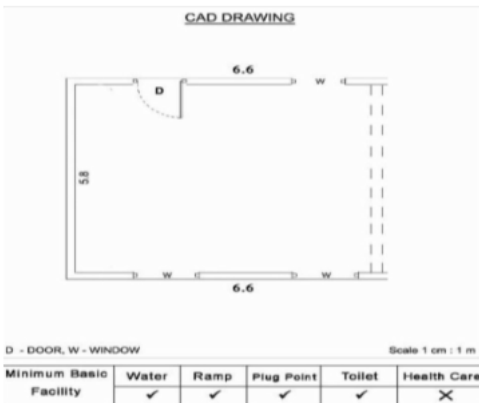

Cad View

Key MAP View