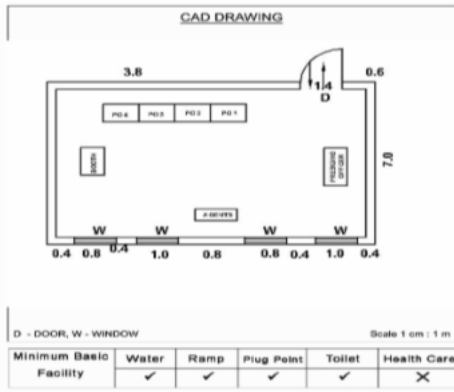

Cad View

Key MAP View