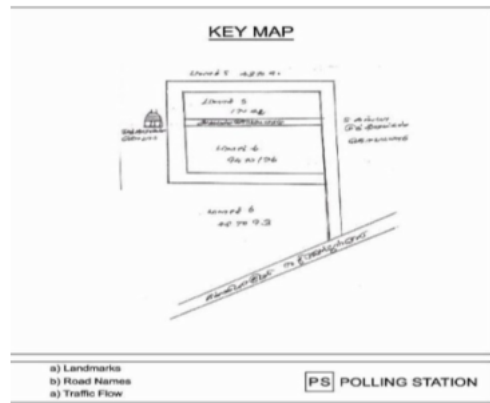

Key MAP View