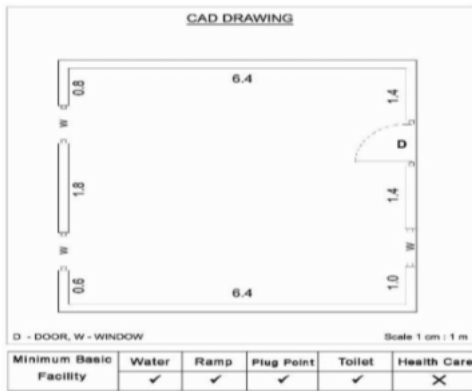

Cad View

Key MAP View