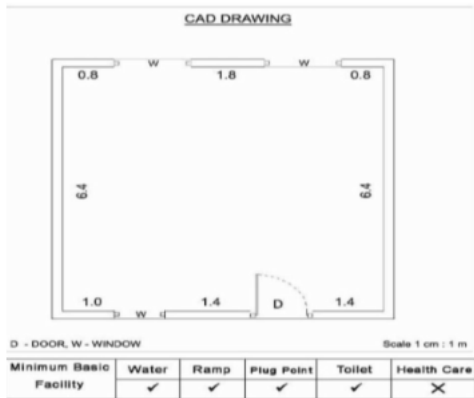

Cad View

Key MAP View