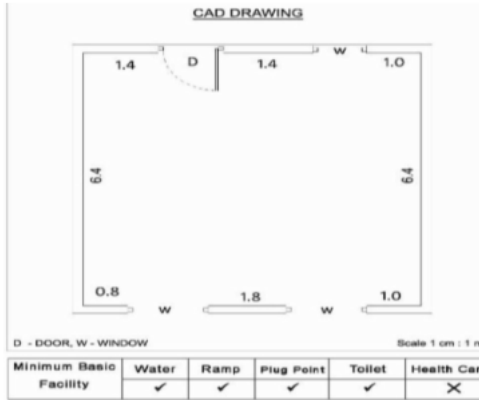

Cad View

Key MAP View