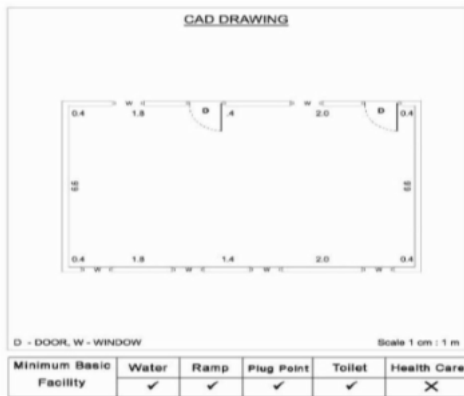

Google Map View

Polling Station Building Front View

Polling Station Front View

Cad View

Key MAP View

1 பெயர் : செல்வகனி கணவர் பெயர் : தங்கராஜா வீட்டு எண் : 1 வயது : 62 பாலினம் : பெண்	IXC0810218 Photo is available	2 பெயர் : சிந்துஜா கணவர் பெயர் : சுதர்சன் வீட்டு எண் : 1 வயது : 30 பாலினம் : பெண்	IXC1252592 Photo is available	3 பெயர் : ராஜசிங் தந்தை பெயர் : பலவேசமுத்து நாடார் வீட்டு எண் : 1-11-99 வயது : 36 பாலினம் : ஆண்	IXC0414862 Photo is available
4 பெயர் : மெர்லின் தந்தை பெயர் : செல்லத்துரை வீட்டு எண் : 1-129 வயது : 36 பாலினம் : பெண்	IXC0070854 Photo is available	5 பெயர் : சரஸ்வதி கணவர் பெயர் : பால்ராஜ் வீட்டு எண் : 1-160 வயது : 41 பாலினம் : பெண்	IXC0071019 Photo is available	# 6 பெயர் : பரமேஸ்வரி கணவர் பெயர் : முப்பரசன் வீட்டு எண் : 11/234 எ1 வயது : 36 பாலினம் : பெண்	IXC1066836 Photo is available
7 பெயர் : ரமேஷ் தாயின் பெயர் : லெஷ்மி வீட்டு எண் : 1-188 வயது : 40 பாலினம் : ஆண்	IXC0070656 Photo is available	8 பெயர் : அம்ரிதா கு தந்தை பெயர் : குமாரபாண்டி வீட்டு எண் : 3ஏ, வைகுண்டர் சாலை வயது : 21 பாலினம் : பெண்	IXC2438554 Photo is available	9 பெயர் : மகாதேவன் தந்தை பெயர் : சர்மா வீட்டு எண் : 4-136 வயது : 49 பாலினம் : ஆண்	IXC0810234 Photo is available
10 பெயர் : லெட்சுமி கணவர் பெயர் : மகாதேவன் வீட்டு எண் : 4-136 வயது : 44 பாலினம் : பெண்	IXC0810242 Photo is available	11 பெயர் : தங்கபுஷ்பம் கணவர் பெயர் : பொன்னையா வீட்டு எண் : 7 வயது : 56 பாலினம் : பெண்	IXC1668169 Photo is available	12 பெயர் : விக்னேஷ் தந்தை பெயர் : லிங்கம் வீட்டு எண் : 8/72 வயது : 26 பாலினம் : ஆண்	IXC2369585 Photo is available
13 பெயர் : தேவிஷா ஜெ தந்தை பெயர் : ஜெயபால் வீட்டு எண் : 8/105 வயது : 22 பாலினம் : பெண்	IXC2290658 Photo is available	14 பெயர் : பசுபதி தந்தை பெயர் : காசி வீட்டு எண் : 9-50 வயது : 50 பாலினம் : ஆண்	IXC0345991 Photo is available	15 பெயர் : புனித லெட்சுமி கணவர் பெயர் : பசுபதி வீட்டு எண் : 9-50 வயது : 45 பாலினம் : பெண்	IXC0345967 Photo is available
16 பெயர் : தேவி கணவர் பெயர் : தங்கலிங்கம் வீட்டு எண் : 9-55-61 வயது : 40 பாலினம் : பெண்	IXC0070078 Photo is available	17 பெயர் : மீனா கணவர் பெயர் : ஜஸ்டின் ராஜாசிங் வீட்டு எண் : 9-299 வயது : 28 பாலினம் : பெண்	IXC2111623 Photo is available	18 பெயர் : இராஜம்மாள் கணவர் பெயர் : தங்கராஜா வீட்டு எண் : 10 வயது : 62 பாலினம் : பெண்	CDR1608439 Photo is available
19 பெயர் : குமரேசன் தந்தை பெயர் : தங்கராஜா வீட்டு எண் : 10 வயது : 44 பாலினம் : ஆண்	CDR1608488 Photo is available	20 பெயர் : மணிகண்டன் தந்தை பெயர் : தங்கராஜா வீட்டு எண் : 10 வயது : 42 பாலினம் : ஆண்	CDR1607985 Photo is available	21 பெயர் : கோபால்கிருஷ்ணன் தந்தை பெயர் : ராமன் வீட்டு எண் : 10 வயது : 40 பாலினம் : ஆண்	IXC0500728 Photo is available
#2 22 பெயர் : ஆறுமுகம் தந்தை பெயர் : சிதம்பரம் வீட்டு எண் : 11/179 ஏ2 வயது : 35 பாலினம் : ஆண்	IXC0574707 Photo is available	23 பெயர் : ரேவதி கணவர் பெயர் : முருகபாண்டி வீட்டு எண் : 10/65பி வயது : 31 பாலினம் : பெண்	IXC0810457 Photo is available	24 பெயர் : கவிதா மு கணவர் பெயர் : முருகேசன் வீட்டு எண் : 10/303ஜி வயது : 47 பாலினம் : பெண்	IXC2567733 Photo is available
25 பெயர் : ஆறுமுகம் தந்தை பெயர் : ராஜமாணிக்கம் வீட்டு எண் : 11 வயது : 66 பாலினம் : ஆண்	IXC0469718 Photo is available	26 பெயர் : புஷ்பா கணவர் பெயர் : ஆறுமுகம் வீட்டு எண் : 11 வயது : 59 பாலினம் : பெண்	IXC0469742 Photo is available	27 பெயர் : திரவியராஜன் தந்தை பெயர் : சுயம்பு வீட்டு எண் : 11 வயது : 56 பாலினம் : ஆண்	IXC0500587 Photo is available
28 பெயர் : முருகேசன் தந்தை பெயர் : பலவேசமுத்து வீட்டு எண் : 11 வயது : 54 பாலினம் : ஆண்	IXC0692533 Photo is available	29 பெயர் : இளங்கோ தந்தை பெயர் : சுப்ரமணியன் வீட்டு எண் : 11 வயது : 51 பாலினம் : ஆண்	IXC0692582 Photo is available	30 பெயர் : லெட்சுமி தந்தை பெயர் : ஆறுமுகம் வீட்டு எண் : 11 வயது : 36 பாலினம் : பெண்	IXC0500546 Photo is available