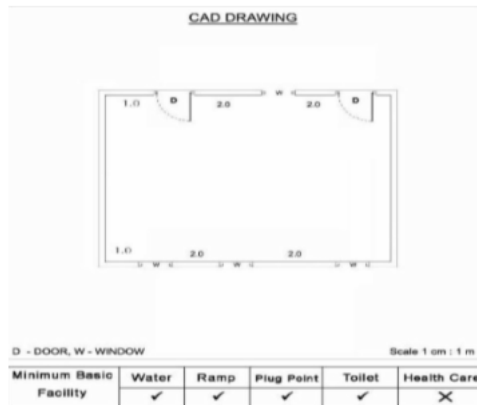

Google Map View

Polling Station Building Front View

Polling Station Front View

Cad View

Key MAP View

1 பெயர் : கஸ்தூரிபாய் கணவர் பெயர் : காண்டபன் வீட்டு எண் : 1 வயது : 73 பாலினம் : பெண் Photo is available IXC1671965	2 பெயர் : பெரியநைசிங் தாயின் பெயர் : காண்டபன் வீட்டு எண் : 1 வயது : 51 பாலினம் : ஆண் Photo is available IXC1671973	3 பெயர் : மேகலாசர்மினி கணவர் பெயர் : பெரியநைசிங் வீட்டு எண் : 1 வயது : 44 பாலினம் : பெண் Photo is available CDR2438539
4 பெயர் : குருசாமிநாடார் தந்தை பெயர் : சிவலிங்கம் வீட்டு எண் : 2 வயது : 76 பாலினம் : ஆண் Photo is available CDR1080621	5 பெயர் : ராஜகனி கணவர் பெயர் : குருசாமிநாடார் வீட்டு எண் : 2 வயது : 72 பாலினம் : பெண் Photo is available IXC1671981	6 பெயர் : சிவகுமார் தந்தை பெயர் : குருசாமி வீட்டு எண் : 2 வயது : 43 பாலினம் : ஆண் Photo is available CDR2250066
7 பெயர் : செல்வகுமார் தந்தை பெயர் : குருசாமி வீட்டு எண் : 2 வயது : 42 பாலினம் : ஆண் Photo is available CDR2483113	8 பெயர் : நாடாச்சித்தங்கம் கணவர் பெயர் : சுயம்பு வீட்டு எண் : 3 வயது : 71 பாலினம் : பெண் Photo is available IXC1671999	9 பெயர் : சிவசந்திரன் தந்தை பெயர் : சுயம்பு வீட்டு எண் : 3 வயது : 50 பாலினம் : ஆண் Photo is available CDR1609908
10 பெயர் : பாஸ்கர் தந்தை பெயர் : சுயம்பு வீட்டு எண் : 3 வயது : 49 பாலினம் : ஆண் Photo is available CDR1609817	S 11 பெயர் : சந்திரன் தந்தை பெயர் : சுயம்பு வீட்டு எண் : 3 வயது : 42 பாலினம் : ஆண் DELETED Photo is available CDR1610948	12 பெயர் : கவிதா கணவர் பெயர் : பாஸ்கர் வீட்டு எண் : 3 வயது : 42 பாலினம் : பெண் Photo is available IXC0306662
13 பெயர் : சிவகுமார் சு தந்தை பெயர் : சுயம்பு வீட்டு எண் : 3/141 வயது : 27 பாலினம் : ஆண் Photo is available IXC2255511	14 பெயர் : ஜெஸ்டின்கிஸ்டோபர் தந்தை பெயர் : தங்கசாமி வீட்டு எண் : 4 வயது : 49 பாலினம் : ஆண் Photo is available IXC1672005	15 பெயர் : முருகன் தந்தை பெயர் : செம்புலிங்கம் வீட்டு எண் : 4 வயது : 49 பாலினம் : ஆண் Photo is available CDR1080209
16 பெயர் : ராணி கணவர் பெயர் : முருகன் வீட்டு எண் : 4 வயது : 48 பாலினம் : பெண் Photo is available CDR1610872	17 பெயர் : சுடர்மணி தாயின் பெயர் : பால்துரை வீட்டு எண் : 5 வயது : 59 பாலினம் : ஆண் Photo is available CDR1080100	18 பெயர் : தமிழ்செல்வி தந்தை பெயர் : சுடர்மணி வீட்டு எண் : 5 வயது : 50 பாலினம் : ஆண் Photo is available CDR1194448
19 பெயர் : ராஜலெட்சுமி கணவர் பெயர் : தர்மலிங்கம் வீட்டு எண் : 7 வயது : 61 பாலினம் : பெண் Photo is available IXC1672021	20 பெயர் : டாரத்தி கணவர் பெயர் : சுரேஷ் வீட்டு எண் : 7/10 வயது : 41 பாலினம் : பெண் Photo is available JWF2232577	21 பெயர் : ரேஷ்மிதவமூர்த்தி தாயின் பெயர் : செந்தில்கொடி வீட்டு எண் : 7/10 வயது : 25 பாலினம் : பெண் Photo is available IXC1355510
22 பெயர் : பாண்டியன் ப தாயின் பெயர் : பலவேசமுத்து வீட்டு எண் : 8 வயது : 72 பாலினம் : ஆண் Photo is available IXC1408210	23 பெயர் : அன்னரத்தினம் தந்தை பெயர் : பாண்டியன் வீட்டு எண் : 8 வயது : 66 பாலினம் : ஆண் Photo is available IXC1672039	24 பெயர் : முருகேசன் தாயின் பெயர் : பாண்டியன் வீட்டு எண் : 8 வயது : 49 பாலினம் : ஆண் Photo is available IXC1672047
25 பெயர் : இராஜவேல் தாயின் பெயர் : பாண்டியன் வீட்டு எண் : 8 வயது : 49 பாலினம் : ஆண் Photo is available CDR2624732	26 பெயர் : சுமிலா தந்தை பெயர் : லிங்கமுத்து வீட்டு எண் : 8/76 வயது : 21 பாலினம் : பெண் Photo is available IXC2377505	27 பெயர் : அமலா கணவர் பெயர் : பொன் காபிரியேல் ராஜா வீட்டு எண் : 8/198A வயது : 34 பாலினம் : பெண் Photo is available IXC2111433
28 பெயர் : சுந்தர் தந்தை பெயர் : செல்வதுரை வீட்டு எண் : 8-267 வயது : 33 பாலினம் : ஆண் Photo is available IXC0574863	29 பெயர் : அனீற்றா கணவர் பெயர் : பால கிருஷ்ணன் வீட்டு எண் : 8-291 வயது : 41 பாலினம் : பெண் Photo is available CDR1608769	30 பெயர் : பிரியா முத்துபாலகன் கணவர் பெயர் : முத்துபாலகன் வீட்டு எண் : 8/400/ஏ வயது : 40 பாலினம் : பெண் Photo is available IXC2514396