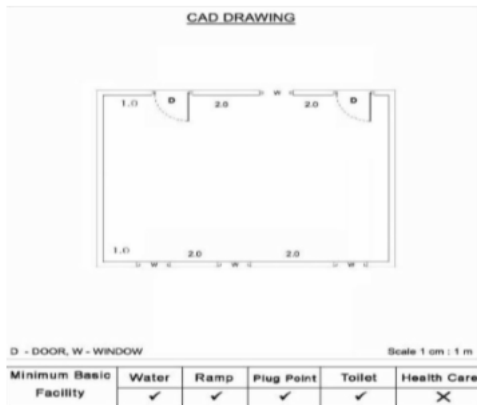

Google Map View

Polling Station Building Front View

Polling Station Front View

Cad View

Key MAP View

1 பெயர் : ஜெயலெட்சுமி கணவர் பெயர்: துரைச்சாமி வீட்டு எண் : 1 வயது : 45 பாலினம் : பெண்	IXC0889733 Photo is available	# 2 பெயர் : கபில் கா தந்தை பெயர்: காண்டீபன் வீட்டு எண் : 10-170 வயது : 26 பாலினம் : ஆண்	IXC1313576 Photo is available	3 பெயர் : ஜெயகுர்யா கணவர் பெயர்: ஸ்ரீதரன் வீட்டு எண் : 1-11/14எ வயது : 28 பாலினம் : பெண்	IXC1313741 Photo is available
4 பெயர் : ரூபன் தந்தை பெயர்: வைகுண்டமணி வீட்டு எண் : 2-280-1 வயது : 29 பாலினம் : ஆண்	IXC0959056 Photo is available	5 பெயர் : சுயம்பு ச தந்தை பெயர்: சந்தி காவல பெருமாள் நாடார் வீட்டு எண் : 5/131 வயது : 73 பாலினம் : ஆண்	IXC2482388 Photo is available	6 பெயர் : ராசய்யா தந்தை பெயர்: மிக்கேல் வீட்டு எண் : 5/136 வயது : 55 பாலினம் : ஆண்	IXC2539591 Photo is available
7 பெயர் : சச்சின் ஜோஸ்வா தந்தை பெயர்: செங்குட்டுவன் வீட்டு எண் : 5152 வயது : 24 பாலினம் : ஆண்	IXC2182111 Photo is available	8 பெயர் : அன்னரதி கணவர் பெயர்: கிருஷ்ணமூர்த்தி வீட்டு எண் : 5/154 பி வயது : 25 பாலினம் : பெண்	IXC2391324 Photo is available	9 பெயர் : சஞ்சய் தந்தை பெயர்: சுந்தரராஜ் வீட்டு எண் : 5/155 வயது : 24 பாலினம் : ஆண்	IXC2111334 Photo is available
10 பெயர் : பவுலின் கணவர் பெயர்: அகஸ்டின் வீட்டு எண் : 5-157 வயது : 31 பாலினம் : பெண்	IXC1341130 Photo is available	11 பெயர் : சுமிதா கணவர் பெயர்: வேல்முருகன் வீட்டு எண் : 5/176 வயது : 36 பாலினம் : பெண்	SFY1218361 Photo is available	12 பெயர் : ஸ்ரீபாமா தந்தை பெயர்: இராமலிங்கம் வீட்டு எண் : 5A வயது : 39 பாலினம் : பெண்	IXC0144584 Photo is available
13 பெயர் : சுபாஷ் குமார் தந்தை பெயர்: ராமகிருஷ்ணன் வீட்டு எண் : 6/8 வயது : 32 பாலினம் : ஆண்	IXC2310662 Photo is available	14 பெயர் : சரண்யா கணவர் பெயர்: பொன்ராஜ் வீட்டு எண் : 6/8 பி வயது : 28 பாலினம் : பெண்	IXC2470409 Photo is available	15 பெயர் : நவின் குமார் தந்தை பெயர்: சுயம்பு வீட்டு எண் : 08-115 வயது : 26 பாலினம் : ஆண்	IXC1313568 Photo is available
16 பெயர் : முத்து சிவ பெருமாள் தந்தை பெயர்: ராம லிங்கம் வீட்டு எண் : 8/148 வயது : 20 பாலினம் : ஆண்	IXC2374494 Photo is available	17 பெயர் : ரவி சு தந்தை பெயர்: சுயம்பு வீட்டு எண் : 8/180 வயது : 31 பாலினம் : ஆண்	IXC2376382 Photo is available	18 பெயர் : மகேஸ்வரி தந்தை பெயர்: ஈனமுத்து வீட்டு எண் : 08/238 வயது : 21 பாலினம் : பெண்	IXC2377273 Photo is available
19 பெயர் : பவானி கணவர் பெயர்: சிதம்பரச்செல்வன் வீட்டு எண் : 8-238 எ வயது : 28 பாலினம் : பெண்	IXC2377281 Photo is available	20 பெயர் : பொன்னிசெல்வி கணவர் பெயர்: கேசவமணி வீட்டு எண் : 8-250 வயது : 41 பாலினம் : பெண்	IXC2252781 Photo is available	21 பெயர் : பியூலா கணவர் பெயர்: ராம கிருஷ்ணன் வீட்டு எண் : 8/403 வயது : 35 பாலினம் : பெண்	ZZK2281830 Photo is available
22 பெயர் : முத்துகிருஷ்ணன் அ தந்தை பெயர்: அரிகிருஷ்ணன் த வீட்டு எண் : 9/56ஏ வயது : 22 பாலினம் : ஆண்	IXC2361632 Photo is available	23 பெயர் : அன்னம் தந்தை பெயர்: சுப்பிரமணி வீட்டு எண் : 9-153 வயது : 37 பாலினம் : பெண்	IXC0889840 Photo is available	24 பெயர் : டெனிஃபா தந்தை பெயர்: ஏசு செல்வன் வீட்டு எண் : 9/164 வயது : 23 பாலினம் : பெண்	IXC2221596 Photo is available
25 பெயர் : சந்திர சேகர் தந்தை பெயர்: தங்கராஜா வீட்டு எண் : 10 வயது : 46 பாலினம் : ஆண்	IXC0692863 Photo is available	26 பெயர் : அணி சுதன் ஷா தந்தை பெயர்: செல்வகுமார் ஆர் வீட்டு எண் : 10 வயது : 21 பாலினம் : ஆண்	IXC2351161 Photo is available	27 பெயர் : தனுஸ்ரீ எர் தந்தை பெயர்: செல்லம் ஜீ வீட்டு எண் : 10 வயது : 21 பாலினம் : பெண்	IXC2350478 Photo is available
28 பெயர் : ராம்குமார் லி தந்தை பெயர்: லிங்கதுரை த வீட்டு எண் : 10 வயது : 21 பாலினம் : ஆண்	IXC2350429 Photo is available	29 பெயர் : செலின் தந்தை பெயர்: முருகன் வீட்டு எண் : 10/4 வயது : 21 பாலினம் : பெண்	IXC2519908 Photo is available	30 பெயர் : சிவநேசன் தாயின் பெயர்: ராஜலெட்சுமி வீட்டு எண் : 10-8 வயது : 36 பாலினம் : ஆண்	IXC0811141 Photo is available