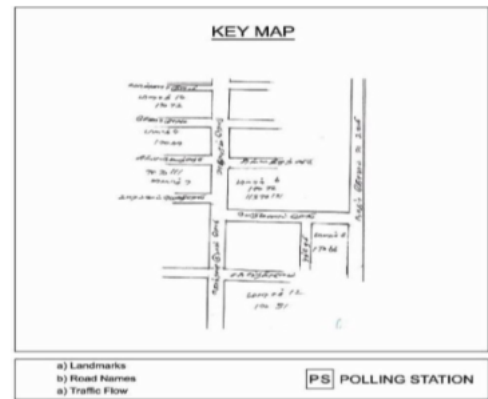

Key MAP View