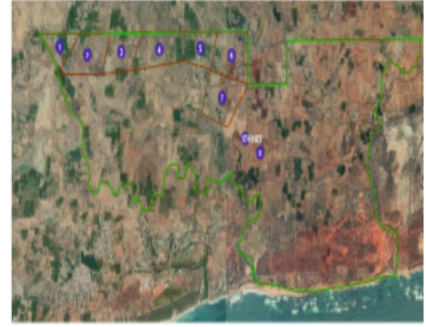

Google Map View