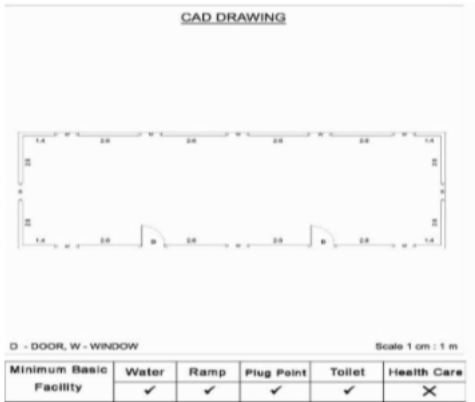

Cad View

Key MAP View