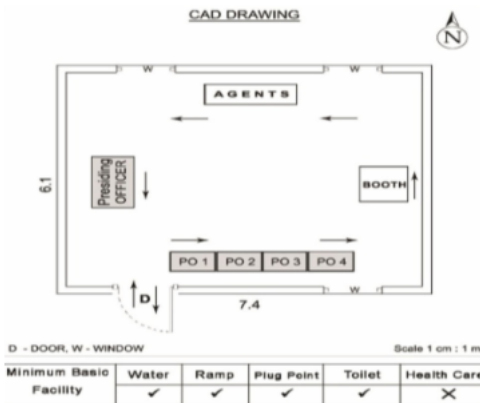

Google Map View

Polling Station Building Front View

Polling Station Front View

Cad View

Key MAP View

1 பெயர் : ஹேமா கணவர் பெயர் : சிவா வீட்டு எண் : 1 வயது : 42 பாலினம் : பெண் Photo is available	IXC0524231	2 பெயர் : ஜெட்லி தந்தை பெயர் : சந்திரன் வீட்டு எண் : 1 வயது : 22 பாலினம் : ஆண் Photo is available	IXC2302644	3 பெயர் : அற்புத ஜெப பாலின் தாயின் பெயர் : மேரி செல்வம் வீட்டு எண் : 1-45 வயது : 39 பாலினம் : பெண் Photo is available	IXC0525444
4 பெயர் : ஆயிரத்தான் தந்தை பெயர் : சுப்பிரமணியன் வீட்டு எண் : 1G வயது : 34 பாலினம் : ஆண் Photo is available	IXC0440925	5 பெயர் : முத்துகுமாரி தந்தை பெயர் : சுப்பையா மணி வீட்டு எண் : 1G வயது : 29 பாலினம் : பெண் Photo is available	IXC0924621	6 பெயர் : சிவநம்பி தந்தை பெயர் : பகவதி கோனார் வீட்டு எண் : 2 வயது : 67 பாலினம் : ஆண் Photo is available	IXC1373141
7 பெயர் : முத்துசெல்வி கணவர் பெயர் : நடராஜன் வீட்டு எண் : 2 வயது : 55 பாலினம் : பெண் Photo is available	KPT1906254	8 பெயர் : ராஜலெட்சுமிமுருகேசன் கணவர் பெயர் : முருகேசன் வீட்டு எண் : 2A வயது : 58 பாலினம் : பெண் Photo is available	KPT1906189	9 பெயர் : நாச்சியார் கணவர் பெயர் : சுடலைமுத்து வீட்டு எண் : 2D வயது : 72 பாலினம் : பெண் Photo is available	IXC0748814
10 பெயர் : லெட்சுமி தந்தை பெயர் : முருகன் வீட்டு எண் : 2டி வயது : 25 பாலினம் : பெண் Photo is available	IXC1279421	11 பெயர் : மு. மஞ்சளா தந்தை பெயர் : பி. முருகன் வீட்டு எண் : 2 டி வயது : 24 பாலினம் : பெண் Photo is available	IXC2328888	12 பெயர் : தங்கம் கணவர் பெயர் : ஜோதிபாண்டியன் வீட்டு எண் : 2 டி1 வயது : 61 பாலினம் : பெண் Photo is available	IXC0440719
13 பெயர் : லெட்சுமி கணவர் பெயர் : சுப்பையா வீட்டு எண் : 2F வயது : 73 பாலினம் : பெண் Photo is available	IXC1416791	14 பெயர் : குமார் தந்தை பெயர் : சுப்பையா வீட்டு எண் : 2F வயது : 55 பாலினம் : ஆண் Photo is available	IXC1416809	15 பெயர் : இசக்கிமுத்து தந்தை பெயர் : சிவ நம்பி வீட்டு எண் : 3 வயது : 74 பாலினம் : ஆண் Photo is available	IXC1279645
16 பெயர் : இசக்கியம்மாள் கணவர் பெயர் : நம்பிகோனார் வீட்டு எண் : 3B வயது : 79 பாலினம் : பெண் Photo is available	IXC0440826	17 பெயர் : மணியம்மாள் கணவர் பெயர் : ஜோதீஸ்குமார் வீட்டு எண் : 3C வயது : 59 பாலினம் : பெண் Photo is available	IXC1416833	18 பெயர் : மணி தந்தை பெயர் : மாசானம் வீட்டு எண் : 3C வயது : 50 பாலினம் : ஆண் Photo is available	IXC0441121
19 பெயர் : சுப்புலெட்சுமி கணவர் பெயர் : மணி வீட்டு எண் : 3C வயது : 48 பாலினம் : பெண் Photo is available	IXC0440842	20 பெயர் : குட்டி பண்ணையார் தந்தை பெயர் : மாசானம் வீட்டு எண் : 3C வயது : 44 பாலினம் : ஆண் Photo is available	IXC0440834	21 பெயர் : ஹரி சங்கர் தந்தை பெயர் : ஜோதிஸ்குமார் வீட்டு எண் : 3C வயது : 38 பாலினம் : ஆண் Photo is available	KPT2030112
22 பெயர் : தில்லை ஹ கணவர் பெயர் : ஜே ஹரி சங்கர் வீட்டு எண் : 3 சி வயது : 30 பாலினம் : பெண் Photo is available	IXC2523850	23 பெயர் : நம்பி நாச்சியார் கணவர் பெயர் : குட்டி பண்ணையார் வீட்டு எண் : 3-C வயது : 34 பாலினம் : பெண் Photo is available	IXC0761783	24 பெயர் : நாச்சியார் கணவர் பெயர் : தென்கல் அரசன் வீட்டு எண் : 3E வயது : 49 பாலினம் : பெண் Photo is available	KPT2119618
25 பெயர் : மாரிவிக்னேஷ் தந்தை பெயர் : திங்களரசன் வீட்டு எண் : 3E வயது : 28 பாலினம் : ஆண் Photo is available	IXC1039437	26 பெயர் : பூமிகாலெட்சுமி தி தந்தை பெயர் : திங்கள் அரசன் வீட்டு எண் : 3ஈ வயது : 22 பாலினம் : பெண் Photo is available	IXC2477123	27 பெயர் : இசக்கியம்மாள் கணவர் பெயர் : சுடலை வீட்டு எண் : 4 வயது : 39 பாலினம் : பெண் Photo is available	IXC1279686
28 பெயர் : பத்ரகாளி கணவர் பெயர் : தளவாய் வீட்டு எண் : 5 வயது : 86 பாலினம் : பெண் Photo is available	IXC1416858	29 பெயர் : சங்கரன் தந்தை பெயர் : தளவாய் வீட்டு எண் : 5 வயது : 61 பாலினம் : ஆண் Photo is available	IXC1416866	30 பெயர் : அம்பிகா தந்தை பெயர் : சங்கரன் வீட்டு எண் : 5 வயது : 52 பாலினம் : பெண் Photo is available	IXC1416874