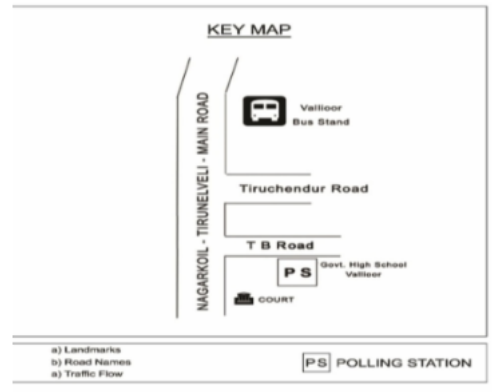

Cad View

Key MAP View