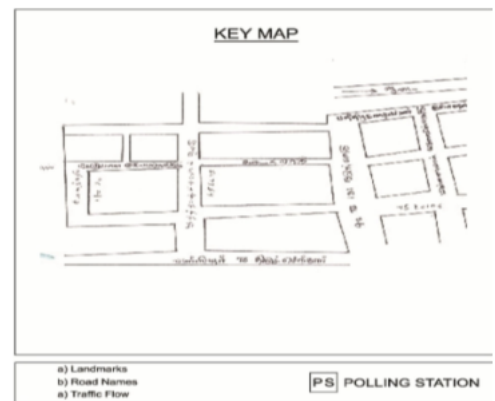

Google Map View

Polling Station Building Front View

Polling Station Front View

Cad View

Key MAP View

1 பெயர் : பொன்னராஜ் தந்தை பெயர் : ராஜையா வீட்டு எண் : 1 வயது : 57 பாலினம் : ஆண்	IXC0892125 Photo is available	2 பெயர் : அலெக்ஸ் மனோஜ்குமார் தந்தை பெயர் : அந்தோணிராஜ் வீட்டு எண் : 1 வயது : 35 பாலினம் : ஆண்	IXC0579086 Photo is available	3 பெயர் : பெலவேந்திர ஜார்ஜ் தந்தை பெயர் : அருள் ராயர் வீட்டு எண் : 1-8 வயது : 77 பாலினம் : ஆண்	IXC0255604 Photo is available
4 பெயர் : சந்திரா தந்தை பெயர் : பிரான்ஸிஸ் வீட்டு எண் : 3-8 வயது : 66 பாலினம் : பெண்	CDR1960350 Photo is available	5 பெயர் : அந்தோணி எமர்சியா மேரி தந்தை பெயர் : அலெக்ஸ் ராஜன் வீட்டு எண் : 3-8 வயது : 63 பாலினம் : ஆண்	IXC1742626 Photo is available	6 பெயர் : ஆன்றோ அஜய் தாயின் பெயர் : அந்தோணி எமரென்சியா மேரி வீட்டு எண் : 3/8 வயது : 28 பாலினம் : ஆண்	IXC1321512 Photo is available
7 பெயர் : ஞானரவிச்சந்திரன் தந்தை பெயர் : ஞானசிரோன்மணி வீட்டு எண் : 4-8 வயது : 49 பாலினம் : ஆண்	CDR1960491 Photo is available	8 பெயர் : ஜெயசுதா கணவர் பெயர் : ஞானரவிச்சந்திரன் வீட்டு எண் : 4-8A வயது : 48 பாலினம் : பெண்	CDR1959584 Photo is available	9 பெயர் : அறிவழகன் தந்தை பெயர் : சைமன் வீட்டு எண் : 6-8 வயது : 57 பாலினம் : ஆண்	IXC1742642 Photo is available
10 பெயர் : தமிழழகன் தந்தை பெயர் : சைமன் வீட்டு எண் : 6-8 வயது : 53 பாலினம் : ஆண்	IXC1742659 Photo is available	11 பெயர் : அன்பழகன் சை தந்தை பெயர் : சைமன் வீட்டு எண் : 6-8 வயது : 53 பாலினம் : ஆண்	IXC1742667 Photo is available	12 பெயர் : தேம்பாவணி கணவர் பெயர் : அறிவழகன் வீட்டு எண் : 6-8 வயது : 49 பாலினம் : பெண்	CDR1959899 Photo is available
13 பெயர் : மதுமிதா கணவர் பெயர் : தமிழழகன் வீட்டு எண் : 6-8 வயது : 42 பாலினம் : பெண்	IXC0347534 Photo is available	14 பெயர் : மேரி சூதா கணவர் பெயர் : வில்லியம் ராஜ் வீட்டு எண் : 8 வயது : 36 பாலினம் : பெண்	IXC0418293 Photo is available	15 பெயர் : விமலா ஜோசப் கணவர் பெயர் : ஜோசப் வீட்டு எண் : 8-8 வயது : 74 பாலினம் : பெண்	IXC0471219 Photo is available
16 பெயர் : சிபி தந்தை பெயர் : ஜோசப் வீட்டு எண் : 8-8 வயது : 47 பாலினம் : பெண்	CDR1961119 Photo is available	17 பெயர் : அமல ரோணிக்கம் கணவர் பெயர் : ஜோசப் அருள் கிளிபோர்டு வீட்டு எண் : 8-10 வயது : 46 பாலினம் : பெண்	IXC0255638 Photo is available	18 பெயர் : தாமஸ் ஜான் மார்ட்டின் தந்தை பெயர் : முத்து நாடார் வீட்டு எண் : 9-1/8 வயது : 62 பாலினம் : ஆண்	IXC1742683 Photo is available
19 பெயர் : ஆனி தாரகா கணவர் பெயர் : தாமஸ் ஜான் மார்ட்டின் வீட்டு எண் : 9-1/8 வயது : 53 பாலினம் : பெண்	IXC1742691 Photo is available	20 பெயர் : ஆன்றன் ஜெவி தந்தை பெயர் : தாமஸ் ஜான்மார்ட்டின் வீட்டு எண் : 9 - 1 / 8 வயது : 24 பாலினம் : ஆண்	IXC2109445 Photo is available	21 பெயர் : அனுலி ஜென் தந்தை பெயர் : தாமஸ் ஜான் மார்ட்டின் வீட்டு எண் : 9-1/8 வயது : 22 பாலினம் : பெண்	IXC2311306 Photo is available
22 பெயர் : அந்தோணிஜோசப்ரமேஷ் தந்தை பெயர் : தாசன் வீட்டு எண் : 9-8 வயது : 59 பாலினம் : ஆண்	CDR2254134 Photo is available	23 பெயர் : வளர்முகில் கணவர் பெயர் : ரமேஷ் வீட்டு எண் : 9-8 வயது : 53 பாலினம் : பெண்	CDR2755080 Photo is available	24 பெயர் : ஏஞ்சல் நந்தினி செலஸ் தந்தை பெயர் : அந்தோணி ஜோசப் ரமேஷ் வீட்டு எண் : 9-8 வயது : 29 பாலினம் : பெண்	IXC0962274 Photo is available
25 பெயர் : ஆன்ஸ் அபிஸ் தந்தை பெயர் : அந்தோணி ஜோசப் ரமேஷ் வீட்டு எண் : 9/8 வயது : 27 பாலினம் : ஆண்	IXC1235464 Photo is available	26 பெயர் : பொன்மணி தந்தை பெயர் : ஜெம்புலிங்கம் வீட்டு எண் : 11-8 வயது : 58 பாலினம் : பெண்	IXC1742709 Photo is available	27 பெயர் : ஜோசப்பின் ராணி கணவர் பெயர் : ஜேசுதாஸ் வீட்டு எண் : 11A-8 வயது : 69 பாலினம் : பெண்	IXC0255497 Photo is available
28 பெயர் : சேர்மன் தந்தை பெயர் : மாரிமுத்து வீட்டு எண் : 11-B-8 வயது : 50 பாலினம் : ஆண்	IXC0255521 Photo is available	29 பெயர் : அந்தோணி தனுஷ் தந்தை பெயர் : அதிசய பொன்மணி வீட்டு எண் : 12-8 வயது : 29 பாலினம் : ஆண்	IXC0962282 Photo is available	30 பெயர் : மேரிசுயின்ஸ்லி கணவர் பெயர் : ராஜரத்தினம் வீட்டு எண் : 15-8 வயது : 77 பாலினம் : பெண்	IXC1742725 Photo is available