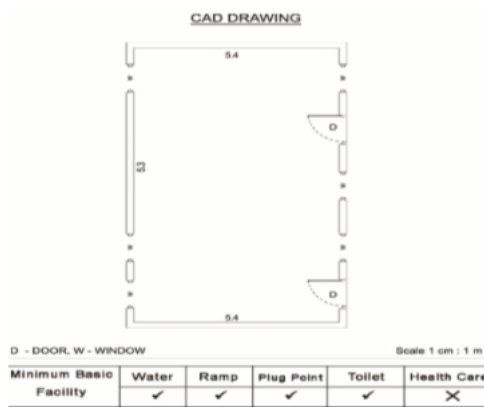

Google Map View

Polling Station Building Front View

Polling Station Front View

Cad View

Key MAP View

1 பெயர் : பொன்னராஜ் தந்தை பெயர் : ராஜையா வீட்டு எண் : 1 வயது : 57 பாலினம் : ஆண்	IXC0892125 Photo is available	2 பெயர் : அலெக்ஸ் மனோஜ்குமார் தந்தை பெயர் : அந்தோணிராஜ் வீட்டு எண் : 1 வயது : 35 பாலினம் : ஆண்	IXC0579086 Photo is available	3 பெயர் : பெலவேந்திர ஜார்ஜ் தந்தை பெயர் : அருள் ராயர் வீட்டு எண் : 1-8 வயது : 77 பாலினம் : ஆண்	IXC0255604 Photo is available
4 பெயர் : சந்திரா தந்தை பெயர் : பிரான்ஸிஸ் வீட்டு எண் : 3-8 வயது : 66 பாலினம் : பெண்	CDR1960350 Photo is available	5 பெயர் : அந்தோணி எமர்சியா மேரி தந்தை பெயர் : அலெக்ஸ் ராஜன் வீட்டு எண் : 3-8 வயது : 63 பாலினம் : ஆண்	IXC1742626 Photo is available	6 பெயர் : ஆன்றோ அஜய் தாயின் பெயர் : அந்தோணி எமரென்சியா மேரி வீட்டு எண் : 3/8 வயது : 28 பாலினம் : ஆண்	IXC1321512 Photo is available
7 பெயர் : ஞானரவிச்சந்திரன் தந்தை பெயர் : ஞானசிரோன்மணி வீட்டு எண் : 4-8 வயது : 49 பாலினம் : ஆண்	CDR1960491 Photo is available	8 பெயர் : ஜெயசுதா கணவர் பெயர் : ஞானரவிச்சந்திரன் வீட்டு எண் : 4-8A வயது : 48 பாலினம் : பெண்	CDR1959584 Photo is available	9 பெயர் : அறிவழகன் தந்தை பெயர் : சைமன் வீட்டு எண் : 6-8 வயது : 57 பாலினம் : ஆண்	IXC1742642 Photo is available
10 பெயர் : தமிழழகன் தந்தை பெயர் : சைமன் வீட்டு எண் : 6-8 வயது : 53 பாலினம் : ஆண்	IXC1742659 Photo is available	11 பெயர் : அன்பழகன் சை தந்தை பெயர் : சைமன் வீட்டு எண் : 6-8 வயது : 53 பாலினம் : ஆண்	IXC1742667 Photo is available	12 பெயர் : தேம்பாவணி கணவர் பெயர் : அறிவழகன் வீட்டு எண் : 6-8 வயது : 49 பாலினம் : பெண்	CDR1959899 Photo is available
13 பெயர் : மதுமிதா கணவர் பெயர் : தமிழழகன் வீட்டு எண் : 6-8 வயது : 42 பாலினம் : பெண்	IXC0347534 Photo is available	14 பெயர் : மேரி சூதா கணவர் பெயர் : வில்லியம் ராஜ் வீட்டு எண் : 8 வயது : 36 பாலினம் : பெண்	IXC0418293 Photo is available	15 பெயர் : விமலா ஜோசப் கணவர் பெயர் : ஜோசப் வீட்டு எண் : 8-8 வயது : 74 பாலினம் : பெண்	IXC0471219 Photo is available
16 பெயர் : சிபி தந்தை பெயர் : ஜோசப் வீட்டு எண் : 8-8 வயது : 47 பாலினம் : பெண்	CDR1961119 Photo is available	17 பெயர் : அமல ரோணிக்கம் கணவர் பெயர் : ஜோசப் அருள் கிளிபோர்டு வீட்டு எண் : 8-10 வயது : 46 பாலினம் : பெண்	IXC0255638 Photo is available	18 பெயர் : தாமஸ் ஜான் மார்ட்டின் தந்தை பெயர் : முத்து நாடார் வீட்டு எண் : 9-1/8 வயது : 62 பாலினம் : ஆண்	IXC1742683 Photo is available
19 பெயர் : ஆனி தாரகா கணவர் பெயர் : தாமஸ் ஜான் மார்ட்டின் வீட்டு எண் : 9-1/8 வயது : 53 பாலினம் : பெண்	IXC1742691 Photo is available	20 பெயர் : ஆன்றன் ஜெவி தந்தை பெயர் : தாமஸ் ஜான்மார்ட்டின் வீட்டு எண் : 9 - 1 / 8 வயது : 24 பாலினம் : ஆண்	IXC2109445 Photo is available	21 பெயர் : அனுலி ஜென் தந்தை பெயர் : தாமஸ் ஜான் மார்ட்டின் வீட்டு எண் : 9-1/8 வயது : 22 பாலினம் : பெண்	IXC2311306 Photo is available
22 பெயர் : அந்தோணிஜோசப்ரமேஷ் தந்தை பெயர் : தாசன் வீட்டு எண் : 9-8 வயது : 59 பாலினம் : ஆண்	CDR2254134 Photo is available	23 பெயர் : வளர்முகில் கணவர் பெயர் : ரமேஷ் வீட்டு எண் : 9-8 வயது : 53 பாலினம் : பெண்	CDR2755080 Photo is available	24 பெயர் : ஏஞ்சல் நந்தினி செலஸ் தந்தை பெயர் : அந்தோணி ஜோசப் ரமேஷ் வீட்டு எண் : 9-8 வயது : 29 பாலினம் : பெண்	IXC0962274 Photo is available
25 பெயர் : ஆன்ஸ் அபிஸ் தந்தை பெயர் : அந்தோணி ஜோசப் ரமேஷ் வீட்டு எண் : 9/8 வயது : 27 பாலினம் : ஆண்	IXC1235464 Photo is available	26 பெயர் : பொன்மணி தந்தை பெயர் : ஜெம்புலிங்கம் வீட்டு எண் : 11-8 வயது : 58 பாலினம் : பெண்	IXC1742709 Photo is available	27 பெயர் : ஜோசப்பின் ராணி கணவர் பெயர் : ஜேசுதாஸ் வீட்டு எண் : 11A-8 வயது : 69 பாலினம் : பெண்	IXC0255497 Photo is available
28 பெயர் : சேர்மன் தந்தை பெயர் : மாரிமுத்து வீட்டு எண் : 11-B-8 வயது : 50 பாலினம் : ஆண்	IXC0255521 Photo is available	29 பெயர் : அந்தோணி தனுஷ் தந்தை பெயர் : அதிசய பொன்மணி வீட்டு எண் : 12-8 வயது : 29 பாலினம் : ஆண்	IXC0962282 Photo is available	30 பெயர் : மேரிசுயின்ஸ்லி கணவர் பெயர் : ராஜரத்தினம் வீட்டு எண் : 15-8 வயது : 77 பாலினம் : பெண்	IXC1742725 Photo is available