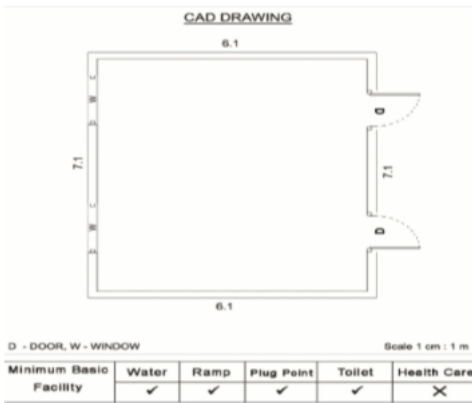

Google Map View

Polling Station Building Front View

Polling Station Front View

Cad View

Key MAP View

1 பெயர் : சரோஜா தந்தை பெயர்: சண்முகத் தேவர் வீட்டு எண் : 1 வயது : 51 பாலினம் : பெண் Photo is available IXC0893065	2 பெயர் : முத்து செல்வி கணவர் பெயர்: தில்லை ராஜன் வீட்டு எண் : 1 வயது : 38 பாலினம் : பெண் Photo is available IXC0963504	3 பெயர் : பெவின் தந்தை பெயர்: விசேந்திரன் வீட்டு எண் : 1 வயது : 24 பாலினம் : ஆண் Photo is available IXC2108124
4 பெயர் : வெங்கடேஷ் தந்தை பெயர்: குமாரசாமி வீட்டு எண் : 2-3 வயது : 36 பாலினம் : ஆண் Photo is available IXC0077438	5 பெயர் : பரமேஸ்வரி தந்தை பெயர்: மாசனம் வீட்டு எண் : 2/17 வயது : 23 பாலினம் : பெண் Photo is available IXC2219939	6 பெயர் : அருண் தந்தை பெயர்: செந்தில்வேல் ஆறுமுகம் வீட்டு எண் : 2-20 வயது : 35 பாலினம் : ஆண் Photo is available IXC0419028
7 பெயர் : அனுஷா கணவர் பெயர்: அருண் வீட்டு எண் : 2/20, North Street வயது : 35 பாலினம் : பெண் Photo is available ZZK1476019	8 பெயர் : எட்வின் பவுலின்மேரி கணவர் பெயர்: அகஸ்டின் வீட்டு எண் : 3 வயது : 61 பாலினம் : பெண் Photo is available CDR1218346	9 பெயர் : விஷ்ணுராஜ் தந்தை பெயர்: நடராஜன் வீட்டு எண் : 3-5 வயது : 29 பாலினம் : ஆண் Photo is available IXC1181809
10 பெயர் : முருகன் தந்தை பெயர்: சின்னசாமி வீட்டு எண் : 3-7-17 வயது : 22 பாலினம் : ஆண் Photo is available IXC2302974	11 பெயர் : ராமதுரை தந்தை பெயர்: முருகன் வீட்டு எண் : 3-7/38-1 வயது : 30 பாலினம் : ஆண் Photo is available IXC2270254	12 பெயர் : குட்டியம்மாள் முருகன் கணவர் பெயர்: மதன் தங்கராஜ் வீட்டு எண் : 3-7/38-1 வயது : 27 பாலினம் : பெண் Photo is available IXC2241479
13 பெயர் : மாலதி தந்தை பெயர்: நாகன் வீட்டு எண் : 3-7/38-1 வயது : 27 பாலினம் : பெண் Photo is available IXC1182039	14 பெயர் : அனிதா கணவர் பெயர்: மாசான் மூர்த்தி வீட்டு எண் : 3-7-203 வயது : 44 பாலினம் : பெண் Photo is available IXC0076810	15 பெயர் : முருகவெட்சுமி கணவர் பெயர்: துளசி வீட்டு எண் : 3-44 வயது : 42 பாலினம் : பெண் Photo is available IXC1017110
16 பெயர் : வள்ளியம்மாள் கணவர் பெயர்: பொன் இசக்கி முத்து வீட்டு எண் : 4 வயது : 58 பாலினம் : பெண் Photo is available IXC1826312	17 பெயர் : ரமேஷ் தந்தை பெயர்: இசக்கிமுத்து வீட்டு எண் : 4-5 வயது : 37 பாலினம் : ஆண் Photo is available IXC0257956	18 பெயர் : அய்யப்பன் தந்தை பெயர்: இசக்கிமுத்து வீட்டு எண் : 4-5 வயது : 34 பாலினம் : ஆண் Photo is available IXC0744664
19 பெயர் : சுயம்பு ராஜா தந்தை பெயர்: இசக்கிமுத்து வீட்டு எண் : 4-5 வயது : 32 பாலினம் : ஆண் Photo is available IXC0744680	20 பெயர் : வெட்சுமி கணவர் பெயர்: ஜெயபாண்டி வீட்டு எண் : 4-6-1 வயது : 48 பாலினம் : பெண் Photo is available IXC0257881	21 பெயர் : வெங்கடேஷ் தந்தை பெயர்: பொன் இசக்கிமுத்து வீட்டு எண் : 4-6-8 வயது : 39 பாலினம் : ஆண் Photo is available IXC0077131
22 பெயர் : லைரமுத்து தந்தை பெயர்: பொன் இசக்கிமுத்து வீட்டு எண் : 4-6-9 வயது : 40 பாலினம் : ஆண் Photo is available IXC0076943	23 பெயர் : ராமையா தந்தை பெயர்: மாரிமுத்து வீட்டு எண் : 4-6-31 வயது : 43 பாலினம் : ஆண் Photo is available IXC2171502	24 பெயர் : வடிவு தந்தை பெயர்: துரை பாண்டி வீட்டு எண் : 4-6-31 வயது : 41 பாலினம் : பெண் Photo is available IXC2171627
25 பெயர் : மகர ஜோதி தந்தை பெயர்: ஐயப்பன் வீட்டு எண் : 4-6-37-1 வயது : 32 பாலினம் : ஆண் Photo is available IXC0699082	26 பெயர் : மாலதி தந்தை பெயர்: ஐயப்பன் வீட்டு எண் : 4-6-37-1 வயது : 27 பாலினம் : பெண் Photo is available IXC1181973	27 பெயர் : நாராயணன் தந்தை பெயர்: தங்கபாண்டி நாடார் வீட்டு எண் : 4-8 வயது : 65 பாலினம் : ஆண் Photo is available IXC0817445
28 பெயர் : வள்ளிதங்கம் கணவர் பெயர்: இசக்கிமுத்து வீட்டு எண் : 4-9 வயது : 61 பாலினம் : பெண் Photo is available IXC0077487	29 பெயர் : ராஜாராம் தந்தை பெயர்: ராமசாமி கவுண்டர் வீட்டு எண் : 4-15 வயது : 46 பாலினம் : ஆண் Photo is available IXC0963496	30 பெயர் : நாகலிங்கம் தந்தை பெயர்: இராமகிருஷ்ணன் வீட்டு எண் : 4-55 வயது : 38 பாலினம் : ஆண் Photo is available IXC0077503