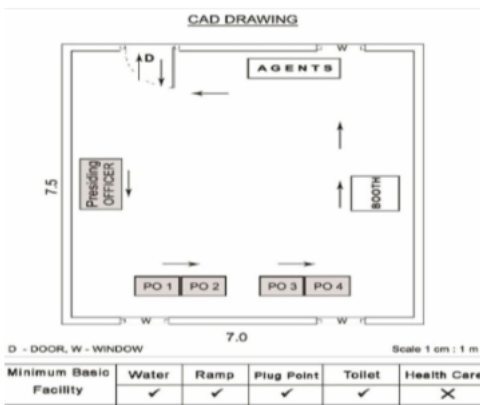

Google Map View

Polling Station Building Front View

Polling Station Front View

Cad View

Key MAP View

1 பெயர் : தங்கப்பா தந்தை பெயர்: பாண்டி வீட்டு எண் : 1 வயது : 76 பாலினம் : ஆண் Photo is available	IXC0920058	2 பெயர் : ஐலேசா கணவர் பெயர்: அக்பர் வீட்டு எண் : 1 வயது : 76 பாலினம் : பெண் Photo is available	IXC0920009	3 பெயர் : லட்சுமி கணவர் பெயர்: பரதேசி வீட்டு எண் : 1 வயது : 75 பாலினம் : பெண் Photo is available	KPT1109925
4 பெயர் : சண்முகம் தந்தை பெயர்: ஆறுமுகம் வீட்டு எண் : 1 வயது : 66 பாலினம் : ஆண் Photo is available	IXC0919951	5 பெயர் : மோகன் தந்தை பெயர்: மலைக்கள்ளன் வீட்டு எண் : 1 வயது : 65 பாலினம் : பெண் Photo is available	IXC0920363	6 பெயர் : ஜெயி கணவர் பெயர்: குமாரவேல் வீட்டு எண் : 1 வயது : 63 பாலினம் : பெண் Photo is available	IXC0919837
7 பெயர் : நாகம்மாள் கணவர் பெயர்: ரமேஷ் வீட்டு எண் : 1 வயது : 63 பாலினம் : பெண் Photo is available	IXC0919894	8 பெயர் : சாரதா கணவர் பெயர்: ராஜா வீட்டு எண் : 1 வயது : 63 பாலினம் : பெண் Photo is available	IXC0920389	9 பெயர் : ஜெயராணி கணவர் பெயர்: செல்வம் வீட்டு எண் : 1 வயது : 62 பாலினம் : பெண் Photo is available	IXC0920348
10 பெயர் : தங்கம் கணவர் பெயர்: செல்லையா வீட்டு எண் : 1 வயது : 61 பாலினம் : பெண் Photo is available	IXC0920181	11 பெயர் : கிருஷ்ணன் தந்தை பெயர்: பண்டாரதேவர் வீட்டு எண் : 1 வயது : 56 பாலினம் : ஆண் Photo is available	KPT2306447	12 பெயர் : மாரி தந்தை பெயர்: கிருஷ்ணன் வீட்டு எண் : 1 வயது : 56 பாலினம் : ஆண் Photo is available	IXC0919928
13 பெயர் : ரஜினி தந்தை பெயர்: செல்லத்துரை வீட்டு எண் : 1 வயது : 56 பாலினம் : ஆண் Photo is available	IXC0920074	14 பெயர் : தங்கபாண்டி தந்தை பெயர்: ஜெகா வீட்டு எண் : 1 வயது : 56 பாலினம் : ஆண் Photo is available	IXC0920256	15 பெயர் : பிரியா கணவர் பெயர்: தங்கராஜ் வீட்டு எண் : 1 வயது : 52 பாலினம் : பெண் Photo is available	IXC0920314
16 பெயர் : மந்திரமூர்த்தி தந்தை பெயர்: ஆறுமுகத்தேவர் வீட்டு எண் : 1 வயது : 47 பாலினம் : ஆண் Photo is available	IXC0207878	17 பெயர் : பரமசிவம் தந்தை பெயர்: டைவர் வீட்டு எண் : 1 வயது : 46 பாலினம் : ஆண் Photo is available	IXC0920017	18 பெயர் : அம்மா பொண்ணு கணவர் பெயர்: தங்கபாண்டி வீட்டு எண் : 1 வயது : 46 பாலினம் : பெண் Photo is available	IXC0920249
19 பெயர் : தங்கம் கணவர் பெயர்: ராமையா வீட்டு எண் : 1 வயது : 44 பாலினம் : பெண் Photo is available	IXC0920116	20 பெயர் : சிங்காரி கணவர் பெயர்: பரமசிவம் வீட்டு எண் : 1 வயது : 43 பாலினம் : பெண் Photo is available	IXC0919761	21 பெயர் : பட்டு தந்தை பெயர்: இசக்கி முத்து வீட்டு எண் : 1 வயது : 42 பாலினம் : ஆண் Photo is available	IXC0517565
22 பெயர் : சாவித்திரி கணவர் பெயர்: நாகராஜ் வீட்டு எண் : 1 வயது : 41 பாலினம் : பெண் Photo is available	IXC0919712	23 பெயர் : ஏசு தந்தை பெயர்: சிட்டுக்குருவி வீட்டு எண் : 1 வயது : 41 பாலினம் : ஆண் Photo is available	IXC0920025	24 பெயர் : சூர்யா ஜோ கணவர் பெயர்: ஜோதிசுமார் வீட்டு எண் : 1 வயது : 41 பாலினம் : பெண் Photo is available	IXC0919886
25 பெயர் : ஜோதி குமார் தந்தை பெயர்: ஜெயி வீட்டு எண் : 1 வயது : 40 பாலினம் : ஆண் Photo is available	IXC0920330	26 பெயர் : அந்தோணி தந்தை பெயர்: மூக்கா வீட்டு எண் : 1 வயது : 40 பாலினம் : ஆண் Photo is available	IXC0919803	27 பெயர் : ருக்குமணி கணவர் பெயர்: பிரபாகரன் வீட்டு எண் : 1 வயது : 40 பாலினம் : பெண் Photo is available	IXC0919977
28 பெயர் : முத்துபாண்டி கணவர் பெயர்: ஆறுமுகம் வீட்டு எண் : 1 வயது : 39 பாலினம் : பெண் Photo is available	IXC0920280	29 பெயர் : அருள் தந்தை பெயர்: பால்ராஜ் வீட்டு எண் : 1 வயது : 39 பாலினம் : ஆண் Photo is available	IXC0920322	30 பெயர் : கமல் தந்தை பெயர்: தங்கப்பா வீட்டு எண் : 1 வயது : 38 பாலினம் : ஆண் Photo is available	IXC0919779