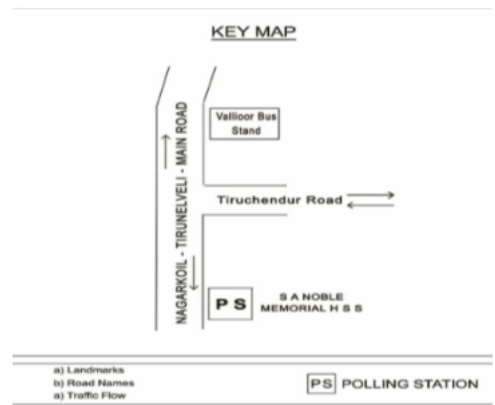

Google Map View

Polling Station Building Front View

Polling Station Front View

Cad View

Key MAP View

1 பெயர் : தங்கப்பா தந்தை பெயர்: பாண்டி வீட்டு எண் : 1 வயது : 76 பாலினம் : ஆண் Photo is available	IXC0920058	2 பெயர் : ஐலேசா கணவர் பெயர்: அக்பர் வீட்டு எண் : 1 வயது : 76 பாலினம் : பெண் Photo is available	IXC0920009	3 பெயர் : லட்சுமி கணவர் பெயர்: பரதேசி வீட்டு எண் : 1 வயது : 75 பாலினம் : பெண் Photo is available	KPT1109925
4 பெயர் : சண்முகம் தந்தை பெயர்: ஆறுமுகம் வீட்டு எண் : 1 வயது : 66 பாலினம் : ஆண் Photo is available	IXC0919951	5 பெயர் : மோகன் தந்தை பெயர்: மலைக்கள்ளன் வீட்டு எண் : 1 வயது : 65 பாலினம் : பெண் Photo is available	IXC0920363	6 பெயர் : ஜெயி கணவர் பெயர்: குமாரவேல் வீட்டு எண் : 1 வயது : 63 பாலினம் : பெண் Photo is available	IXC0919837
7 பெயர் : நாகம்மாள் கணவர் பெயர்: ரமேஷ் வீட்டு எண் : 1 வயது : 63 பாலினம் : பெண் Photo is available	IXC0919894	8 பெயர் : சாரதா கணவர் பெயர்: ராஜா வீட்டு எண் : 1 வயது : 63 பாலினம் : பெண் Photo is available	IXC0920389	9 பெயர் : ஜெயராணி கணவர் பெயர்: செல்வம் வீட்டு எண் : 1 வயது : 62 பாலினம் : பெண் Photo is available	IXC0920348
10 பெயர் : தங்கம் கணவர் பெயர்: செல்லையா வீட்டு எண் : 1 வயது : 61 பாலினம் : பெண் Photo is available	IXC0920181	11 பெயர் : கிருஷ்ணன் தந்தை பெயர்: பண்டாரதேவர் வீட்டு எண் : 1 வயது : 56 பாலினம் : ஆண் Photo is available	KPT2306447	12 பெயர் : மாரி தந்தை பெயர்: கிருஷ்ணன் வீட்டு எண் : 1 வயது : 56 பாலினம் : ஆண் Photo is available	IXC0919928
13 பெயர் : ரஜினி தந்தை பெயர்: செல்லத்துரை வீட்டு எண் : 1 வயது : 56 பாலினம் : ஆண் Photo is available	IXC0920074	14 பெயர் : தங்கபாண்டி தந்தை பெயர்: ஜெகா வீட்டு எண் : 1 வயது : 56 பாலினம் : ஆண் Photo is available	IXC0920256	15 பெயர் : பிரியா கணவர் பெயர்: தங்கராஜ் வீட்டு எண் : 1 வயது : 52 பாலினம் : பெண் Photo is available	IXC0920314
16 பெயர் : மந்திரமூர்த்தி தந்தை பெயர்: ஆறுமுகத்தேவர் வீட்டு எண் : 1 வயது : 47 பாலினம் : ஆண் Photo is available	IXC0207878	17 பெயர் : பரமசிவம் தந்தை பெயர்: டைவர் வீட்டு எண் : 1 வயது : 46 பாலினம் : ஆண் Photo is available	IXC0920017	18 பெயர் : அம்மா பொண்ணு கணவர் பெயர்: தங்கபாண்டி வீட்டு எண் : 1 வயது : 46 பாலினம் : பெண் Photo is available	IXC0920249
19 பெயர் : தங்கம் கணவர் பெயர்: ராமையா வீட்டு எண் : 1 வயது : 44 பாலினம் : பெண் Photo is available	IXC0920116	20 பெயர் : சிங்காரி கணவர் பெயர்: பரமசிவம் வீட்டு எண் : 1 வயது : 43 பாலினம் : பெண் Photo is available	IXC0919761	21 பெயர் : பட்டு தந்தை பெயர்: இசக்கி முத்து வீட்டு எண் : 1 வயது : 42 பாலினம் : ஆண் Photo is available	IXC0517565
22 பெயர் : சாவித்திரி கணவர் பெயர்: நாகராஜ் வீட்டு எண் : 1 வயது : 41 பாலினம் : பெண் Photo is available	IXC0919712	23 பெயர் : ஏசு தந்தை பெயர்: சிட்டுக்குருவி வீட்டு எண் : 1 வயது : 41 பாலினம் : ஆண் Photo is available	IXC0920025	24 பெயர் : சூர்யா ஜோ கணவர் பெயர்: ஜோதிசுமார் வீட்டு எண் : 1 வயது : 41 பாலினம் : பெண் Photo is available	IXC0919886
25 பெயர் : ஜோதி குமார் தந்தை பெயர்: ஜெயி வீட்டு எண் : 1 வயது : 40 பாலினம் : ஆண் Photo is available	IXC0920330	26 பெயர் : அந்தோணி தந்தை பெயர்: மூக்கா வீட்டு எண் : 1 வயது : 40 பாலினம் : ஆண் Photo is available	IXC0919803	27 பெயர் : ருக்குமணி கணவர் பெயர்: பிரபாகரன் வீட்டு எண் : 1 வயது : 40 பாலினம் : பெண் Photo is available	IXC0919977
28 பெயர் : முத்துபாண்டி கணவர் பெயர்: ஆறுமுகம் வீட்டு எண் : 1 வயது : 39 பாலினம் : பெண் Photo is available	IXC0920280	29 பெயர் : அருள் தந்தை பெயர்: பால்ராஜ் வீட்டு எண் : 1 வயது : 39 பாலினம் : ஆண் Photo is available	IXC0920322	30 பெயர் : கமல் தந்தை பெயர்: தங்கப்பா வீட்டு எண் : 1 வயது : 38 பாலினம் : ஆண் Photo is available	IXC0919779