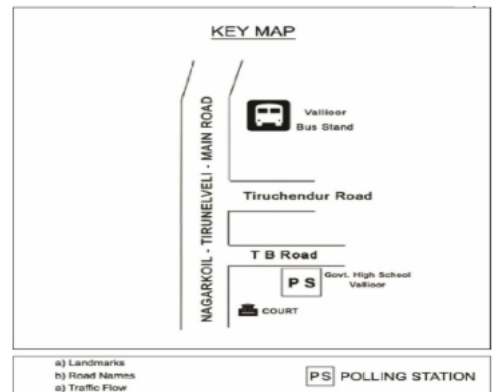

Cad View

Key MAP View