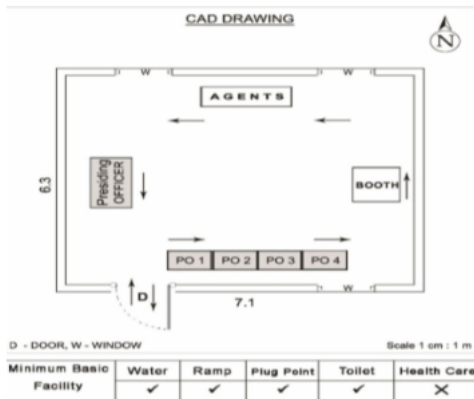

Google Map View

Polling Station Building Front View

Polling Station Front View

Cad View

Key MAP View

1 பெயர் : ஆறுமுகம் தந்தை பெயர் : சொக்கலிங்க கோனார் வீட்டு எண் : 1 வயது : 59 பாலினம் : ஆண்	IXC0525675 Photo is available	2 பெயர் : ஜெயசிங் தந்தை பெயர் : துரைராஜ் வீட்டு எண் : 1 வயது : 57 பாலினம் : ஆண்	IXC0524298 Photo is available	3 பெயர் : சாந்தி கணவர் பெயர் : ஆறுமுகம் வீட்டு எண் : 1 வயது : 51 பாலினம் : பெண்	IXC0525683 Photo is available
4 பெயர் : ஆனந்தராஜ் தந்தை பெயர் : ஆதிபழம் வீட்டு எண் : 1-11B வயது : 51 பாலினம் : ஆண்	IXC0762294 Photo is available	5 பெயர் : முருகம்மாள் கணவர் பெயர் : மாடசாமி வீட்டு எண் : 1இ/3 வயது : 72 பாலினம் : பெண்	IXC1417708 Photo is available	6 பெயர் : வெள்ளபாண்டி தந்தை பெயர் : முருகம்மாள் வீட்டு எண் : 1இ/3 வயது : 38 பாலினம் : ஆண்	IXC0526152 Photo is available
7 பெயர் : மு. ரெனிட்டா தந்தை பெயர் : ர. முத்துராஜ் வீட்டு எண் : 2/அ1 வயது : 23 பாலினம் : பெண்	IXC2185809 Photo is available	8 பெயர் : ச. விஜய சோபிதம் கணவர் பெயர் : ஜேக்கப் ஜீவானந்தம் வீட்டு எண் : 2சி கேஎம்எஸ் பவனம் வயது : 69 பாலினம் : பெண்	IXC0318568 Photo is available	9 பெயர் : லதா கணவர் பெயர் : புஷ்பராஜ் வீட்டு எண் : 3 வயது : 42 பாலினம் : பெண்	IXC0390575 Photo is available
10 பெயர் : மைக்கேல் மால்ட்டோ தந்தை பெயர் : குருஸ் வீட்டு எண் : 6ஏ/2ஜி வயது : 68 பாலினம் : ஆண்	IXC0318337 Photo is available	11 பெயர் : ஆரோக்கிய லஜிதா தந்தை பெயர் : மைக்கேல் மால்ட்டோ வீட்டு எண் : 6ஏ/2ஜி வயது : 36 பாலினம் : பெண்	IXC0318345 Photo is available	12 பெயர் : ஜெரோம் ஜாவித் சிங் கி தந்தை பெயர் : கிறிஸ்டோபர் வீட்டு எண் : 6ஏ/6 வயது : 21 பாலினம் : ஆண்	IXC2367035 Photo is available
13 பெயர் : சேரன் அ தந்தை பெயர் : அசோகன் வீட்டு எண் : 12பி நடுத்தெரு வயது : 21 பாலினம் : ஆண்	IXC2376705 Photo is available	14 பெயர் : செல்வம் தந்தை பெயர் : பொன்னுத்துரை வீட்டு எண் : 13B வயது : 45 பாலினம் : ஆண்	KPT1906163 Photo is available	15 பெயர் : பிரதீஷ் குமார் தந்தை பெயர் : செல்வம் வீட்டு எண் : 13பி/1 வயது : 21 பாலினம் : ஆண்	IXC2449304 Photo is available
16 பெயர் : அம்மச்சி கணவர் பெயர் : பொன்னுத்துரை வீட்டு எண் : 13B-5 வயது : 60 பாலினம் : பெண்	IXC0995845 Photo is available	17 பெயர் : சுகந்தி கணவர் பெயர் : தாஸ் வீட்டு எண் : 13B-6 வயது : 50 பாலினம் : பெண்	IXC0995852 Photo is available	18 பெயர் : நம்பி இசக்கி த கணவர் பெயர் : பசுவலிங்கம் ச வீட்டு எண் : 14H வயது : 43 பாலினம் : பெண்	IXC0866848 Photo is available
S 19 பெயர் : புவனேஸ்வரி கணவர் பெயர் : நம்பிராஜன் வீட்டு எண் : 16A- வயது : 41 பாலினம் : பெண்	IXC0762310 Photo is available	20 பெயர் : கவிதா கணவர் பெயர் : சதீஸ்குமார் வீட்டு எண் : 18B வயது : 37 பாலினம் : பெண்	IXC0866855 Photo is available	21 பெயர் : சுதாகர் தந்தை பெயர் : கணேசன் வீட்டு எண் : 22 ஏ வயது : 37 பாலினம் : ஆண்	IXC0873216 Photo is available
22 பெயர் : சகுந்தலா கணவர் பெயர் : லிங்க துரை வீட்டு எண் : 24 இ வயது : 74 பாலினம் : மூன்றாம் பாலினம்	IXC2308492 Photo is available	23 பெயர் : செந்தில் குமார் தந்தை பெயர் : சண்முகவேல் வீட்டு எண் : 24 இ வயது : 59 பாலினம் : ஆண்	IXC2308518 Photo is available	24 பெயர் : தெரசா கணவர் பெயர் : சந்திரன் வீட்டு எண் : 24 இ வயது : 35 பாலினம் : பெண்	IXC2308732 Photo is available
25 பெயர் : அற்புத மேரி விஜயா கணவர் பெயர் : அந்தோனி டேவிட் பேரின்பராஜ் வீட்டு எண் : 32 E வயது : 56 பாலினம் : பெண்	IXC0212514 Photo is available	26 பெயர் : மோனிகா தந்தை பெயர் : ராஜன் வீட்டு எண் : 36 வயது : 29 பாலினம் : பெண்	IXC0924902 Photo is available	27 பெயர் : ஜெகன் தந்தை பெயர் : ஈஸ்வரவேல் வீட்டு எண் : 37-C வயது : 46 பாலினம் : ஆண்	IXC0995795 Photo is available
28 பெயர் : செய்யது ஷிபானா கணவர் பெயர் : உதுமான் கனி வீட்டு எண் : 62ஏ/3ஏ வயது : 31 பாலினம் : பெண்	SFY0935205 Photo is available	29 பெயர் : அகிலா கணவர் பெயர் : குணசீலன் வீட்டு எண் : 75 வயது : 43 பாலினம் : பெண்	KPT2521052 Photo is available	30 பெயர் : கலா கணவர் பெயர் : ஜெய பால் வீட்டு எண் : 83 வயது : 35 பாலினம் : பெண்	IXC1280072 Photo is available