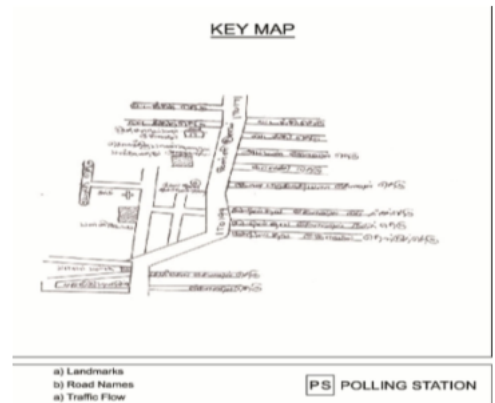

Google Map View

Polling Station Building Front View

Polling Station Front View

Cad View

Key MAP View

1 பெயர் : குறுங்கொடி தந்தை பெயர்: சுப்பையா வீட்டு எண் : 1 வயது : 45 பாலினம் : பெண் Photo is available	IXC0419051	2 பெயர் : தட்சிணமூர்த்தி தந்தை பெயர்: காமராஜ் வீட்டு எண் : 1 வயது : 30 பாலினம் : ஆண் Photo is available	IXC0893032	3 பெயர் : அன்னக்கிளி கணவர் பெயர்: காக்கும் பெருமாள் வீட்டு எண் : 2 வயது : 76 பாலினம் : பெண் Photo is available	CDR1166198
4 பெயர் : அரிராமன் தந்தை பெயர்: காக்கும் பெருமாள் வீட்டு எண் : 2 வயது : 66 பாலினம் : ஆண் Photo is available	IXC1750090	5 பெயர் : அன்னக்கிளி கணவர் பெயர்: அரிராமன் வீட்டு எண் : 2 வயது : 61 பாலினம் : பெண் Photo is available	IXC1750108	6 பெயர் : ஜெயக்குமார் தந்தை பெயர்: காக்கும் பெருமாள் வீட்டு எண் : 2 வயது : 53 பாலினம் : ஆண் Photo is available	CDR1093681
7 பெயர் : தங்கராஜ் தந்தை பெயர்: காக்கும் பெருமாள் வீட்டு எண் : 2 வயது : 51 பாலினம் : ஆண் Photo is available	IXC1750116	8 பெயர் : தர்மபாக்கியம் கணவர் பெயர்: அருள்ராஜ் வீட்டு எண் : 3 வயது : 60 பாலினம் : பெண் Photo is available	IXC1750124	9 பெயர் : இசக்கியம்மாள் கணவர் பெயர்: தங்கையா வீட்டு எண் : 4 வயது : 66 பாலினம் : பெண் Photo is available	CDR1093509
10 பெயர் : சுடலைமுத்து தந்தை பெயர்: தங்கையா வீட்டு எண் : 4 வயது : 58 பாலினம் : ஆண் Photo is available	CDR1972553	11 பெயர் : லட்சுமி கணவர் பெயர்: சுடலைமுத்து வீட்டு எண் : 4 வயது : 53 பாலினம் : பெண் Photo is available	CDR1972546	12 பெயர் : தங்கசாமி தந்தை பெயர்: ரத்தின சாமி வீட்டு எண் : 4-8 வயது : 71 பாலினம் : ஆண் Photo is available	IXC0258160
13 பெயர் : உச்சிமாகாளி கணவர் பெயர்: தங்கசாமி வீட்டு எண் : 4-8 வயது : 69 பாலினம் : பெண் Photo is available	IXC0258244	14 பெயர் : சுடலை முத்து தந்தை பெயர்: சிவனைந்த பெருமாள் நாடார் வீட்டு எண் : 4-8 வயது : 42 பாலினம் : ஆண் Photo is available	IXC0892893	15 பெயர் : மிக்கேல் ராஜ் தந்தை பெயர்: ரண சிங்கம் வீட்டு எண் : 4-8 வயது : 39 பாலினம் : ஆண் Photo is available	IXC0893040
16 பெயர் : முத்துலிங்கம் தந்தை பெயர்: சுடலை முத்து வீட்டு எண் : 4/8/4 வயது : 27 பாலினம் : ஆண் Photo is available	IXC1360718	17 பெயர் : அனீதா தந்தை பெயர்: ஐயங்கண்ணு வீட்டு எண் : 4-8-7C வயது : 35 பாலினம் : பெண் Photo is available	IXC0419283	18 பெயர் : சுப்பையா பாண்டி தந்தை பெயர்: ஐயங்கண்ணு வீட்டு எண் : 4-8-7C வயது : 32 பாலினம் : ஆண் Photo is available	IXC0419093
19 பெயர் : மஞ்சு தந்தை பெயர்: அய்யாக்கண்ணு வீட்டு எண் : 4-8-7சி வயது : 23 பாலினம் : பெண் Photo is available	IXC2225902	20 பெயர் : லெட்சுமி தந்தை பெயர்: பலவேசமுத்து வீட்டு எண் : 4-8-27 வயது : 37 பாலினம் : பெண் Photo is available	IXC0077016	21 பெயர் : சிபுமேத்திவ் தந்தை பெயர்: நாராயணன் வீட்டு எண் : 4-8-28 வயது : 24 பாலினம் : ஆண் Photo is available	IXC2151272
22 பெயர் : ஜெமிலா கணவர் பெயர்: சரவணன் வீட்டு எண் : 4-8-32 வயது : 30 பாலினம் : பெண் Photo is available	IXC1119106	23 பெயர் : சு.ரஞ்சித் குமார் தந்தை பெயர்: சுடலை மணி வீட்டு எண் : 4-8-33 வயது : 28 பாலினம் : ஆண் Photo is available	IXC1326099	24 பெயர் : முத்துலெட்சுமி கணவர் பெயர்: ஜோசப் வீட்டு எண் : 4/8/36 வயது : 30 பாலினம் : பெண் Photo is available	IXC1325893
S 25 பெயர் : இசக்கிமுத்து தந்தை பெயர்: ஜோசப் வீட்டு எண் : 4/8/36 வயது : 23 பாலினம் : ஆண் DELETED	IXC2364701	26 பெயர் : கெங்கம்மாள் கணவர் பெயர்: பார்த்திபன் வீட்டு எண் : 4-8-41-2 வயது : 51 பாலினம் : பெண் Photo is available	IXC1381466	27 பெயர் : முருகன் தந்தை பெயர்: பார்த்திபன் வீட்டு எண் : 4-8-41-2 வயது : 29 பாலினம் : ஆண் Photo is available	IXC1381581
28 பெயர் : தங்கராஜா தந்தை பெயர்: முருகேசு பாண்டி வீட்டு எண் : 4-8-49 வயது : 29 பாலினம் : ஆண் Photo is available	IXC1071711	29 பெயர் : மகாலெட்சுமி கணவர் பெயர்: இசக்கிமுத்து வீட்டு எண் : 4-8-50 வயது : 49 பாலினம் : பெண் Photo is available	IXC0419259	30 பெயர் : இராம குமார் தந்தை பெயர்: இசக்கிமுத்து வீட்டு எண் : 4-8-50 வயது : 28 பாலினம் : ஆண் Photo is available	IXC1182120