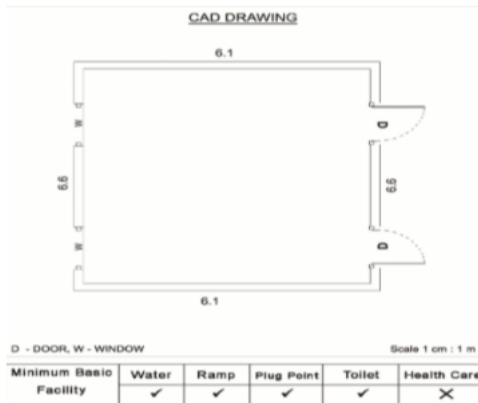

Google Map View

Polling Station Building Front View

Polling Station Front View

Cad View

Key MAP View

1 பெயர் : குறுங்கொடி தந்தை பெயர்: சுப்பையா வீட்டு எண் : 1 வயது : 45 பாலினம் : பெண் Photo is available	IXC0419051	2 பெயர் : தட்சிணமூர்த்தி தந்தை பெயர்: காமராஜ் வீட்டு எண் : 1 வயது : 30 பாலினம் : ஆண் Photo is available	IXC0893032	3 பெயர் : அன்னக்கிளி கணவர் பெயர்: காக்கும் பெருமாள் வீட்டு எண் : 2 வயது : 76 பாலினம் : பெண் Photo is available	CDR1166198
4 பெயர் : அரிராமன் தந்தை பெயர்: காக்கும் பெருமாள் வீட்டு எண் : 2 வயது : 66 பாலினம் : ஆண் Photo is available	IXC1750090	5 பெயர் : அன்னக்கிளி கணவர் பெயர்: அரிராமன் வீட்டு எண் : 2 வயது : 61 பாலினம் : பெண் Photo is available	IXC1750108	6 பெயர் : ஜெயக்குமார் தந்தை பெயர்: காக்கும் பெருமாள் வீட்டு எண் : 2 வயது : 53 பாலினம் : ஆண் Photo is available	CDR1093681
7 பெயர் : தங்கராஜ் தந்தை பெயர்: காக்கும் பெருமாள் வீட்டு எண் : 2 வயது : 51 பாலினம் : ஆண் Photo is available	IXC1750116	8 பெயர் : தர்மபாக்கியம் கணவர் பெயர்: அருள்ராஜ் வீட்டு எண் : 3 வயது : 60 பாலினம் : பெண் Photo is available	IXC1750124	9 பெயர் : இசக்கியம்மாள் கணவர் பெயர்: தங்கையா வீட்டு எண் : 4 வயது : 66 பாலினம் : பெண் Photo is available	CDR1093509
10 பெயர் : சுடலைமுத்து தந்தை பெயர்: தங்கையா வீட்டு எண் : 4 வயது : 58 பாலினம் : ஆண் Photo is available	CDR1972553	11 பெயர் : லட்சுமி கணவர் பெயர்: சுடலைமுத்து வீட்டு எண் : 4 வயது : 53 பாலினம் : பெண் Photo is available	CDR1972546	12 பெயர் : தங்கசாமி தந்தை பெயர்: ரத்தின சாமி வீட்டு எண் : 4-8 வயது : 71 பாலினம் : ஆண் Photo is available	IXC0258160
13 பெயர் : உச்சிமாகாளி கணவர் பெயர்: தங்கசாமி வீட்டு எண் : 4-8 வயது : 69 பாலினம் : பெண் Photo is available	IXC0258244	14 பெயர் : சுடலை முத்து தந்தை பெயர்: சிவனைந்த பெருமாள் நாடார் வீட்டு எண் : 4-8 வயது : 42 பாலினம் : ஆண் Photo is available	IXC0892893	15 பெயர் : மிக்கேல் ராஜ் தந்தை பெயர்: ரண சிங்கம் வீட்டு எண் : 4-8 வயது : 39 பாலினம் : ஆண் Photo is available	IXC0893040
16 பெயர் : முத்துலிங்கம் தந்தை பெயர்: சுடலை முத்து வீட்டு எண் : 4/8/4 வயது : 27 பாலினம் : ஆண் Photo is available	IXC1360718	17 பெயர் : அனீதா தந்தை பெயர்: ஐயங்கண்ணு வீட்டு எண் : 4-8-7C வயது : 35 பாலினம் : பெண் Photo is available	IXC0419283	18 பெயர் : சுப்பையா பாண்டி தந்தை பெயர்: ஐயங்கண்ணு வீட்டு எண் : 4-8-7C வயது : 32 பாலினம் : ஆண் Photo is available	IXC0419093
19 பெயர் : மஞ்சு தந்தை பெயர்: அய்யாக்கண்ணு வீட்டு எண் : 4-8-7சி வயது : 23 பாலினம் : பெண் Photo is available	IXC2225902	20 பெயர் : லெட்சுமி தந்தை பெயர்: பலவேசமுத்து வீட்டு எண் : 4-8-27 வயது : 37 பாலினம் : பெண் Photo is available	IXC0077016	21 பெயர் : சிபுமேத்திவ் தந்தை பெயர்: நாராயணன் வீட்டு எண் : 4-8-28 வயது : 24 பாலினம் : ஆண் Photo is available	IXC2151272
22 பெயர் : ஜெமிலா கணவர் பெயர்: சரவணன் வீட்டு எண் : 4-8-32 வயது : 30 பாலினம் : பெண் Photo is available	IXC1119106	23 பெயர் : சு.ரஞ்சித் குமார் தந்தை பெயர்: சுடலை மணி வீட்டு எண் : 4-8-33 வயது : 28 பாலினம் : ஆண் Photo is available	IXC1326099	24 பெயர் : முத்துலெட்சுமி கணவர் பெயர்: ஜோசப் வீட்டு எண் : 4/8/36 வயது : 30 பாலினம் : பெண் Photo is available	IXC1325893
S 25 பெயர் : இசக்கிமுத்து தந்தை பெயர்: ஜோசப் வீட்டு எண் : 4/8/36 வயது : 23 பாலினம் : ஆண் DELETED	IXC2364701	26 பெயர் : கெங்கம்மாள் கணவர் பெயர்: பார்த்திபன் வீட்டு எண் : 4-8-41-2 வயது : 51 பாலினம் : பெண் Photo is available	IXC1381466	27 பெயர் : முருகன் தந்தை பெயர்: பார்த்திபன் வீட்டு எண் : 4-8-41-2 வயது : 29 பாலினம் : ஆண் Photo is available	IXC1381581
28 பெயர் : தங்கராஜா தந்தை பெயர்: முருகேசு பாண்டி வீட்டு எண் : 4-8-49 வயது : 29 பாலினம் : ஆண் Photo is available	IXC1071711	29 பெயர் : மகாலெட்சுமி கணவர் பெயர்: இசக்கிமுத்து வீட்டு எண் : 4-8-50 வயது : 49 பாலினம் : பெண் Photo is available	IXC0419259	30 பெயர் : இராம குமார் தந்தை பெயர்: இசக்கிமுத்து வீட்டு எண் : 4-8-50 வயது : 28 பாலினம் : ஆண் Photo is available	IXC1182120