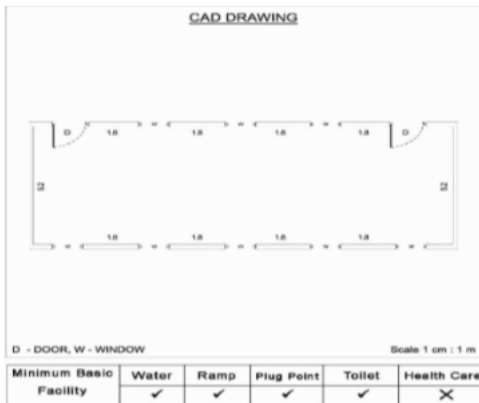

Cad View

Key MAP View