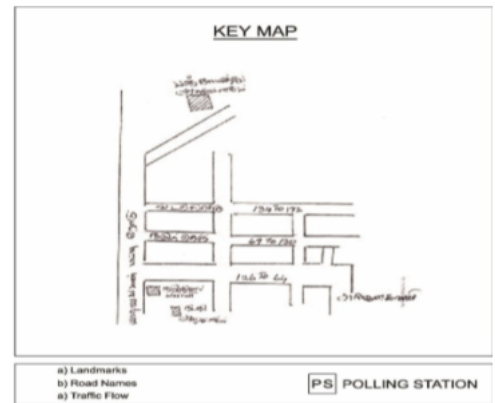

**4. வாக்காளர்களின் எண்ணிக்கை**

தொடங்கும் வரிசை எண்	முடியும் வரிசை எண்.	நிகர வாக்காளர்களின் எண்ணிக்கை			
		ஆண்	பெண்	மூன்றாம் பாலினம்	மொத்தம்
1	765	381	378	0	759

கையொப்பம்

Nazri Naksha

Google Map View

Polling Station Building Front View

Polling Station Front View

Cad View

Key MAP View

சட்டமன்றத் தொகுதியின் எண் மற்றும் பெயர் : 228-ராதுபுரம் பிரிவு எண் மற்றும் பெயர் 1-கோட்டைக்கருங்குளம் (வ.கி), கோட்டைக்கருங்குளம் (ஊ), பிளாக் 3 வடிவம்மன்பட்டி கிழக்கு கிழத்தெரு