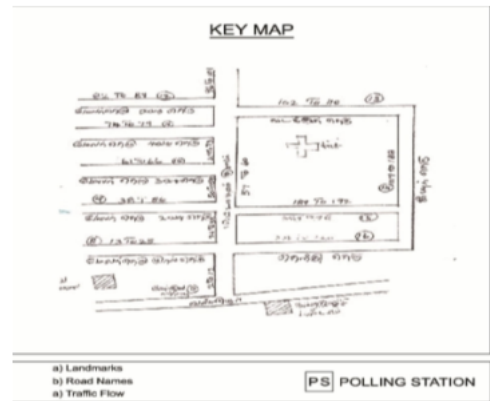

Google Map View

Polling Station Building Front View

Polling Station Front View

Cad View

Key MAP View

1 பெயர் : அருள்சேகர் தந்தை பெயர் : மிக்கேல்சவரிமுத்து வீட்டு எண் : 1 வயது : 56 பாலினம் : ஆண் Photo is available	IXC1762723	2 பெயர் : எலிசபெத் கென்சி கணவர் பெயர் : அருள் சேகர் வீட்டு எண் : 1 வயது : 48 பாலினம் : பெண் Photo is available	IXC0701508	# 3 பெயர் : ரோஸ்லின் கணவர் பெயர் : ராஜசேகர் வீட்டு எண் : 1 வயது : 47 பாலினம் : பெண் Photo is available	IXC0701474
4 பெயர் : சந்திர போஸ் தந்தை பெயர் : அந்தோனி சிலுவை வீட்டு எண் : 1-4 வயது : 56 பாலினம் : ஆண் Photo is available	IXC0701466	5 பெயர் : தாவீது தந்தை பெயர் : சிலுவை வீட்டு எண் : 2 வயது : 73 பாலினம் : ஆண் Photo is available	IXC1762731	6 பெயர் : எஸ்தர் கணவர் பெயர் : தாவீது வீட்டு எண் : 2 வயது : 68 பாலினம் : பெண் Photo is available	IXC1762749
7 பெயர் : மதன் ராஜா தந்தை பெயர் : சன்முகவேல் வீட்டு எண் : 2 வயது : 27 பாலினம் : ஆண் Photo is available	IXC1232099	8 பெயர் : மைக்கிள்ரோஷன் தந்தை பெயர் : அருள் சேகர் வீட்டு எண் : 4-1 வயது : 25 பாலினம் : ஆண் Photo is available	IXC1326750	9 பெயர் : எஸ்தாக் மார்சன் பிரபு மார்சன் தந்தை பெயர் : ஜெயராஜ் ஜெயராஜ் வீட்டு எண் : 4/44 மேற்கு தெரு வயது : 30 பாலினம் : ஆண் Photo is available	IXC2381184
10 பெயர் : ஆல்வின் தந்தை பெயர் : வாரன்ஸ் செல்லப்பா வீட்டு எண் : 4-119 வயது : 30 பாலினம் : ஆண் Photo is available	IXC0820712	11 பெயர் : குணசேகர் தந்தை பெயர் : செல்வராஜ் வீட்டு எண் : 4-123 வயது : 44 பாலினம் : ஆண் Photo is available	IXC0820811	12 பெயர் : மரிய நதியா தந்தை பெயர் : செல்வராஜ் வீட்டு எண் : 4-123 வயது : 31 பாலினம் : பெண் Photo is available	IXC0820829
13 பெயர் : ஹெனி தந்தை பெயர் : ஜெயம் வீட்டு எண் : 6 வயது : 29 பாலினம் : பெண் Photo is available	IXC1073246	14 பெயர் : எஸ்தாக்பர்வின் தந்தை பெயர் : செபஸ்தியான் வீட்டு எண் : 7-8 வயது : 43 பாலினம் : ஆண் Photo is available	CDR1996305	15 பெயர் : ஜெயகொடி தந்தை பெயர் : ஞானபிரகாசம் வீட்டு எண் : 7-18 வயது : 46 பாலினம் : பெண் Photo is available	CDR2500635
16 பெயர் : மரியலதா கணவர் பெயர் : சவிராஜன் வீட்டு எண் : 7-33 வயது : 50 பாலினம் : பெண் Photo is available	CDR1997642	17 பெயர் : செபோஸ்ராஜன் தந்தை பெயர் : செபஸ்தியான் வீட்டு எண் : 8 வயது : 46 பாலினம் : ஆண் Photo is available	CDR1100874	18 பெயர் : ஆரோக்கியசுமதி தந்தை பெயர் : செபஸ்தியான் வீட்டு எண் : 8 வயது : 44 பாலினம் : பெண் Photo is available	CDR1996909
19 பெயர் : பொன்செல்வன் தந்தை பெயர் : அந்தோணிராஜ் வீட்டு எண் : 9 வயது : 44 பாலினம் : ஆண் Photo is available	CDR1156447	20 பெயர் : எஸ்தாக் பிரின்ஸ் தந்தை பெயர் : அந்தோணிராஜ் வீட்டு எண் : 9 வயது : 26 பாலினம் : ஆண் Photo is available	IXC2135069	21 பெயர் : ஜெயம் தந்தை பெயர் : செல்லையா வீட்டு எண் : 10 வயது : 56 பாலினம் : ஆண் Photo is available	IXC1762798
22 பெயர் : மரிய மல்லிகா கணவர் பெயர் : ஜெயம் வீட்டு எண் : 10 வயது : 53 பாலினம் : பெண் Photo is available	IXC1762806	23 பெயர் : மரிய தாசன் தொம்மைநாடார் தந்தை பெயர் : தொம்மைநாடார் வீட்டு எண் : 10/1 வயது : 64 பாலினம் : ஆண் Photo is available	IXC2350841	24 பெயர் : மரியமலையாபி கணவர் பெயர் : கனகராஜ் வீட்டு எண் : 10A வயது : 60 பாலினம் : பெண் Photo is available	CDR1100478
25 பெயர் : எஸ்தாக்கு தந்தை பெயர் : அந்தோணி வீட்டு எண் : 12 வயது : 53 பாலினம் : ஆண் Photo is available	IXC1762814	26 பெயர் : சவரிமுத்து தந்தை பெயர் : அந்தோணி வீட்டு எண் : 12 வயது : 47 பாலினம் : ஆண் Photo is available	CDR2448900	27 பெயர் : ஜோசப் ராஜேந்திரன் தந்தை பெயர் : சகாயம் வீட்டு எண் : 22 வயது : 52 பாலினம் : ஆண் Photo is available	IXC1073345
28 பெயர் : எஸ்தாக் அந்தோணி ராஜா தந்தை பெயர் : ஜோசப் ராஜேந்திரன் வீட்டு எண் : 22 வயது : 27 பாலினம் : ஆண் Photo is available	IXC1073337	29 பெயர் : எஸ்டின் பிரான்சிஸ் அசோக் ராஜா தந்தை பெயர் : ஏஸ்தாக் அந்தோணி வீட்டு எண் : 23 வயது : 26 பாலினம் : ஆண் Photo is available	IXC1221902	30 பெயர் : எஸ்தாக் விமல் தாயின் பெயர் : விண்ணரசி வீட்டு எண் : 24 வயது : 25 பாலினம் : ஆண் Photo is available	IXC2135176