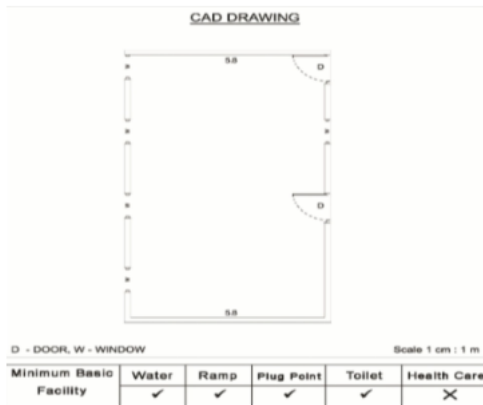

Google Map View

Polling Station Building Front View

Polling Station Front View

Cad View

Key MAP View

1 பெயர் : அருள்சேகர் தந்தை பெயர் : மிக்கேல்சவரிமுத்து வீட்டு எண் : 1 வயது : 56 பாலினம் : ஆண் Photo is available	IXC1762723	2 பெயர் : எலிசபெத் கென்சி கணவர் பெயர் : அருள் சேகர் வீட்டு எண் : 1 வயது : 48 பாலினம் : பெண் Photo is available	IXC0701508	# 3 பெயர் : ரோஸ்லின் கணவர் பெயர் : ராஜசேகர் வீட்டு எண் : 1 வயது : 47 பாலினம் : பெண் Photo is available	IXC0701474
4 பெயர் : சந்திர போஸ் தந்தை பெயர் : அந்தோனி சிலுவை வீட்டு எண் : 1-4 வயது : 56 பாலினம் : ஆண் Photo is available	IXC0701466	5 பெயர் : தாவீது தந்தை பெயர் : சிலுவை வீட்டு எண் : 2 வயது : 73 பாலினம் : ஆண் Photo is available	IXC1762731	6 பெயர் : எஸ்தர் கணவர் பெயர் : தாவீது வீட்டு எண் : 2 வயது : 68 பாலினம் : பெண் Photo is available	IXC1762749
7 பெயர் : மதன் ராஜா தந்தை பெயர் : சன்முகவேல் வீட்டு எண் : 2 வயது : 27 பாலினம் : ஆண் Photo is available	IXC1232099	8 பெயர் : மைக்கிள்ரோஷன் தந்தை பெயர் : அருள் சேகர் வீட்டு எண் : 4-1 வயது : 25 பாலினம் : ஆண் Photo is available	IXC1326750	9 பெயர் : எஸ்தாக் மார்சன் பிரபு மார்சன் தந்தை பெயர் : ஜெயராஜ் ஜெயராஜ் வீட்டு எண் : 4/44 மேற்கு தெரு வயது : 30 பாலினம் : ஆண் Photo is available	IXC2381184
10 பெயர் : ஆல்வின் தந்தை பெயர் : வாரன்ஸ் செல்லப்பா வீட்டு எண் : 4-119 வயது : 30 பாலினம் : ஆண் Photo is available	IXC0820712	11 பெயர் : குணசேகர் தந்தை பெயர் : செல்வராஜ் வீட்டு எண் : 4-123 வயது : 44 பாலினம் : ஆண் Photo is available	IXC0820811	12 பெயர் : மரிய நதியா தந்தை பெயர் : செல்வராஜ் வீட்டு எண் : 4-123 வயது : 31 பாலினம் : பெண் Photo is available	IXC0820829
13 பெயர் : ஹெனி தந்தை பெயர் : ஜெயம் வீட்டு எண் : 6 வயது : 29 பாலினம் : பெண் Photo is available	IXC1073246	14 பெயர் : எஸ்தாக்பர்வின் தந்தை பெயர் : செபஸ்தியான் வீட்டு எண் : 7-8 வயது : 43 பாலினம் : ஆண் Photo is available	CDR1996305	15 பெயர் : ஜெயகொடி தந்தை பெயர் : ஞானபிரகாசம் வீட்டு எண் : 7-18 வயது : 46 பாலினம் : பெண் Photo is available	CDR2500635
16 பெயர் : மரியலதா கணவர் பெயர் : சவிராஜன் வீட்டு எண் : 7-33 வயது : 50 பாலினம் : பெண் Photo is available	CDR1997642	17 பெயர் : செபோஸ்ராஜன் தந்தை பெயர் : செபஸ்தியான் வீட்டு எண் : 8 வயது : 46 பாலினம் : ஆண் Photo is available	CDR1100874	18 பெயர் : ஆரோக்கியசுமதி தந்தை பெயர் : செபஸ்தியான் வீட்டு எண் : 8 வயது : 44 பாலினம் : பெண் Photo is available	CDR1996909
19 பெயர் : பொன்செல்வன் தந்தை பெயர் : அந்தோணிராஜ் வீட்டு எண் : 9 வயது : 44 பாலினம் : ஆண் Photo is available	CDR1156447	20 பெயர் : எஸ்தாக் பிரின்ஸ் தந்தை பெயர் : அந்தோணிராஜ் வீட்டு எண் : 9 வயது : 26 பாலினம் : ஆண் Photo is available	IXC2135069	21 பெயர் : ஜெயம் தந்தை பெயர் : செல்லையா வீட்டு எண் : 10 வயது : 56 பாலினம் : ஆண் Photo is available	IXC1762798
22 பெயர் : மரிய மல்லிகா கணவர் பெயர் : ஜெயம் வீட்டு எண் : 10 வயது : 53 பாலினம் : பெண் Photo is available	IXC1762806	23 பெயர் : மரிய தாசன் தொம்மைநாடார் தந்தை பெயர் : தொம்மைநாடார் வீட்டு எண் : 10/1 வயது : 64 பாலினம் : ஆண் Photo is available	IXC2350841	24 பெயர் : மரியமலையாபி கணவர் பெயர் : கனகராஜ் வீட்டு எண் : 10A வயது : 60 பாலினம் : பெண் Photo is available	CDR1100478
25 பெயர் : எஸ்தாக்கு தந்தை பெயர் : அந்தோணி வீட்டு எண் : 12 வயது : 53 பாலினம் : ஆண் Photo is available	IXC1762814	26 பெயர் : சவரிமுத்து தந்தை பெயர் : அந்தோணி வீட்டு எண் : 12 வயது : 47 பாலினம் : ஆண் Photo is available	CDR2448900	27 பெயர் : ஜோசப் ராஜேந்திரன் தந்தை பெயர் : சகாயம் வீட்டு எண் : 22 வயது : 52 பாலினம் : ஆண் Photo is available	IXC1073345
28 பெயர் : எஸ்தாக் அந்தோணி ராஜா தந்தை பெயர் : ஜோசப் ராஜேந்திரன் வீட்டு எண் : 22 வயது : 27 பாலினம் : ஆண் Photo is available	IXC1073337	29 பெயர் : எஸ்டின் பிரான்சிஸ் அசோக் ராஜா தந்தை பெயர் : ஏஸ்தாக் அந்தோணி வீட்டு எண் : 23 வயது : 26 பாலினம் : ஆண் Photo is available	IXC1221902	30 பெயர் : எஸ்தாக் விமல் தாயின் பெயர் : விண்ணரசி வீட்டு எண் : 24 வயது : 25 பாலினம் : ஆண் Photo is available	IXC2135176