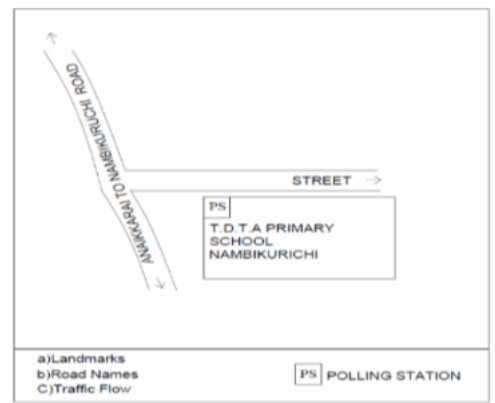

Key MAP View