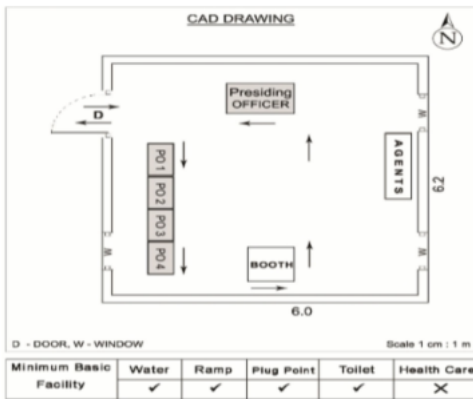

Google Map View

Polling Station Building Front View

Polling Station Front View

Cad View

Key MAP View

சட்டமன்றத் தொகுதியின் எண் மற்றும் பெயர் : 228-ராதாபுரம்  
பிரிவு எண் மற்றும் பெயர் 1-வள்ளியூர் (சி.ஊ.), வா.எண் 9 யாதவர் நடுத்த தெரு 3