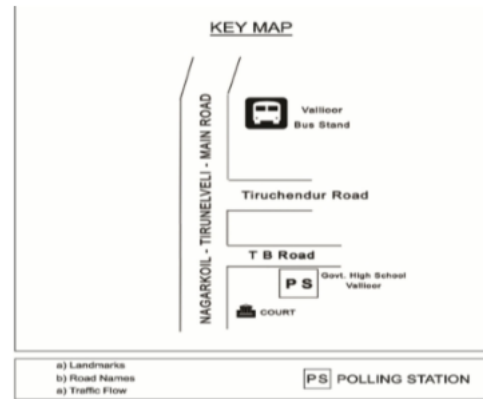

Google Map View

Polling Station Building Front View

Polling Station Front View

Cad View

Key MAP View

சட்டமன்றத் தொகுதியின் எண் மற்றும் பெயர் : 228-ராதாபுரம்  
பிரிவு எண் மற்றும் பெயர் 1-வள்ளியூர் (சி.ஊ.), வா.எண் 9 யாதவர் நடுத்த தெரு 3