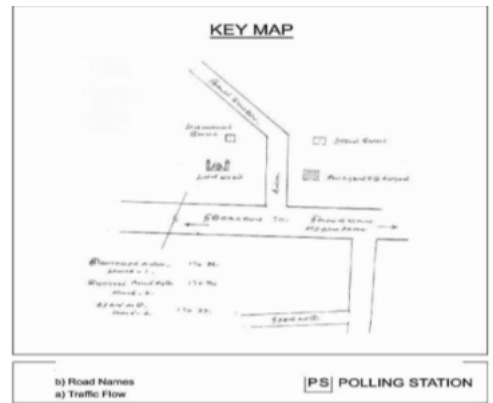

Key MAP View