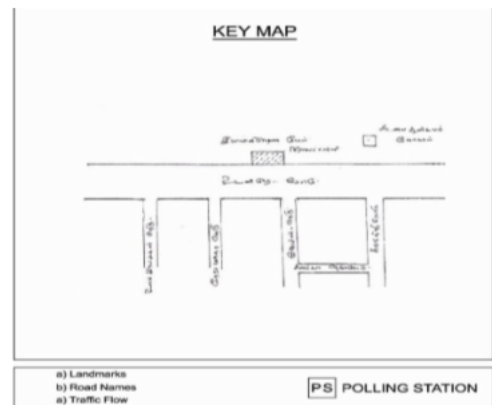

Cad View

Key MAP View