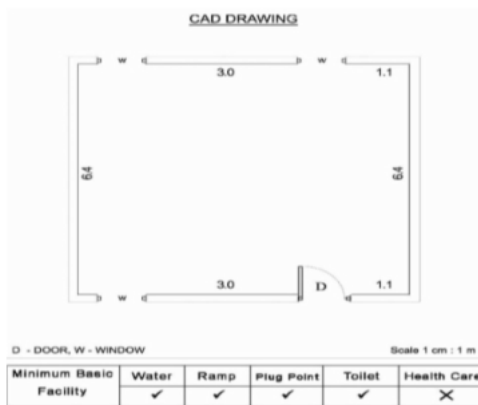

Cad View

Key MAP View