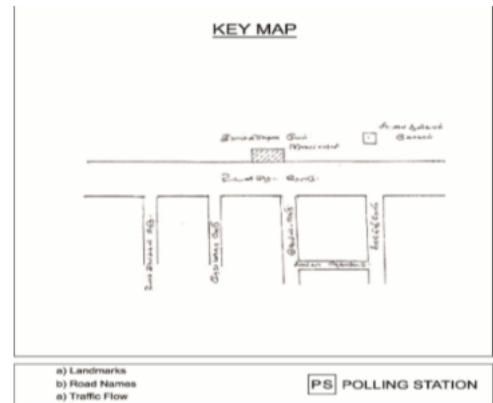

Cad View

Key MAP View