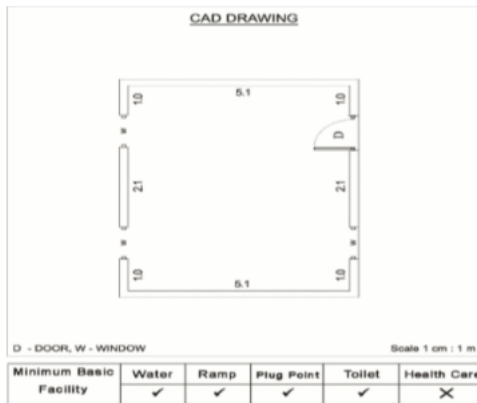

Cad View

Key MAP View