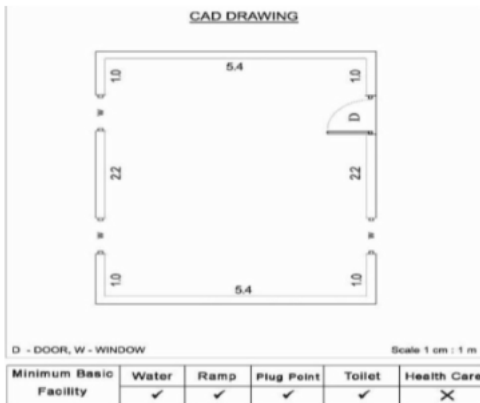

Cad View

Key MAP View