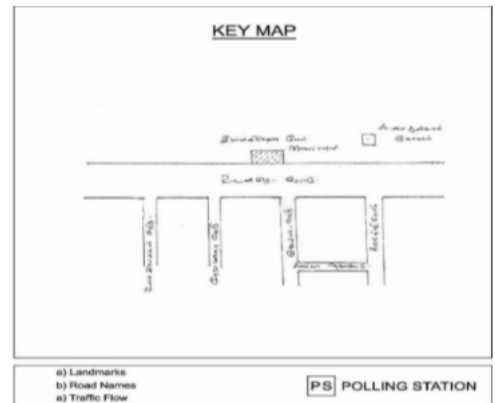

Cad View

Key MAP View