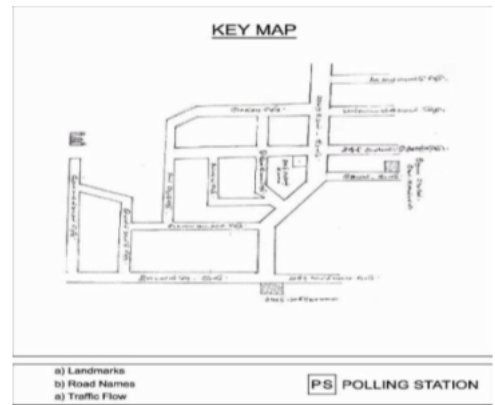

Cad View

Key MAP View