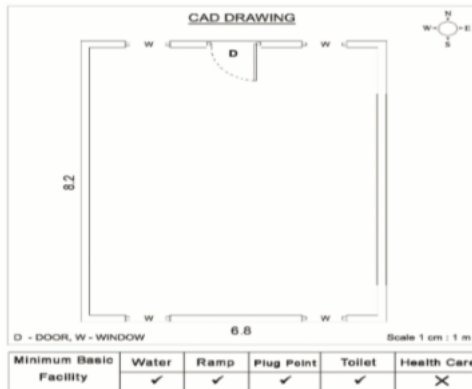

Cad View

Key MAP View