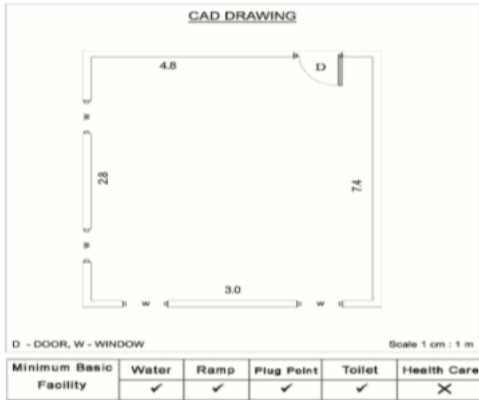

Cad View

Key MAP View