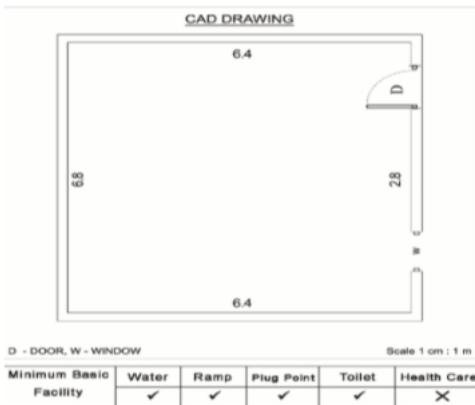

Cad View

Key MAP View