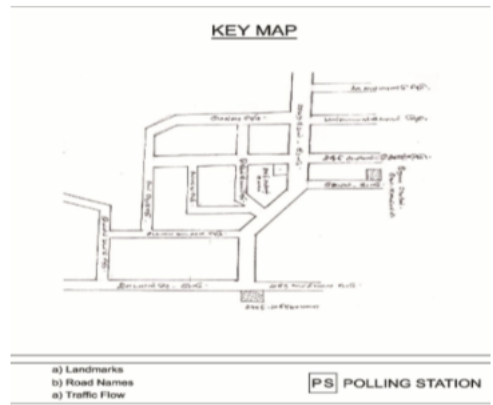

Cad View

Key MAP View