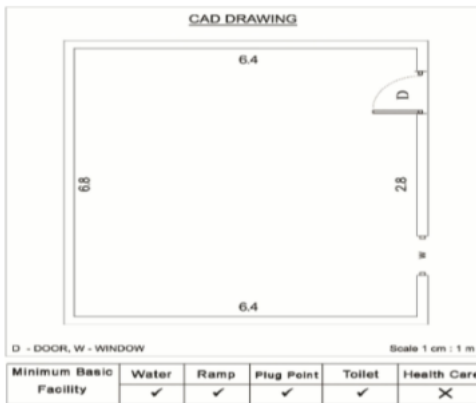

Cad View

Key MAP View