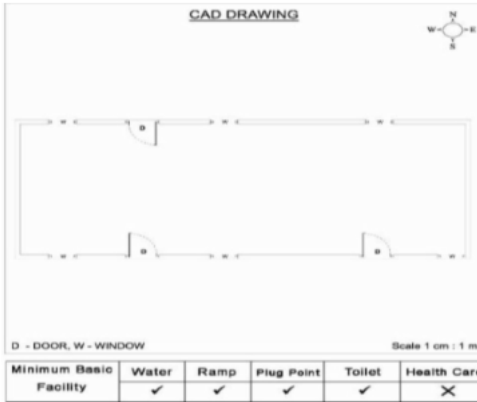

Cad View

Key MAP View