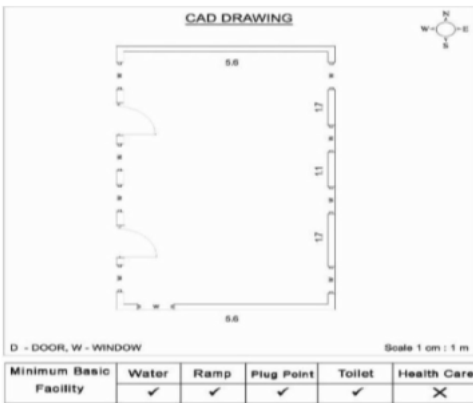

கையொப்பம்

Nazri Naksha

Google Map View

Polling Station Building Front View

Polling Station Front View

Cad View

Key MAP View

|   |            |  |            |   |            |
|---|------------|--|------------|---|------------|
| 1<br>பெயர் : அமிர்தம்அம்மாள்<br>கணவர் பெயர்: சிவசுப்பிரமணியன்<br>வீட்டு எண் : 1<br>வயது : 98 பாலினம் : பெண்<br>Photo is available   | IXC2052108 | 2<br>பெயர் : ஆழ்வார்<br>கணவர் பெயர்: மாடசாமி<br>வீட்டு எண் : 1<br>வயது : 86 பாலினம் : பெண்<br>Photo is available                   | IXC2052173 | 3<br>பெயர் : கார்த்தீசன்<br>தந்தை பெயர்:<br>சிவசுப்பிரமணியநாடார்<br>வீட்டு எண் : 1<br>வயது : 86 பாலினம் : ஆண்<br>Photo is available | IXC2052199 |
| 4<br>பெயர் : பூப்பழம்அம்மாள்<br>கணவர் பெயர்: கோபால்நாடார்<br>வீட்டு எண் : 1<br>வயது : 83 பாலினம் : பெண்<br>Photo is available       | IXC2052215 | 5<br>பெயர் : பாப்பா<br>கணவர் பெயர்: பழனிவேல்<br>வீட்டு எண் : 1<br>வயது : 81 பாலினம் : பெண்<br>Photo is available                   | IXC2052231 | 6<br>பெயர் : சேர்மக்கனி<br>கணவர் பெயர்: சுப்பிரமணியன்<br>வீட்டு எண் : 1<br>வயது : 81 பாலினம் : பெண்<br>Photo is available           | IXC2052256 |
| 7<br>பெயர் : சண்முகக்கனி<br>கணவர் பெயர்: பழனிநாடார்<br>வீட்டு எண் : 1<br>வயது : 78 பாலினம் : பெண்<br>Photo is available             | IXC2052272 | 8<br>பெயர் : ராதாபாய்<br>கணவர் பெயர்: ராமச்சந்திரன்<br>வீட்டு எண் : 1<br>வயது : 77 பாலினம் : பெண்<br>Photo is available            | IXC2052298 | 9<br>பெயர் : செல்வம் நாடார்<br>தந்தை பெயர்: சுயம்பு நாடார்<br>வீட்டு எண் : 1<br>வயது : 77 பாலினம் : ஆண்<br>Photo is available       | IXC0832840 |
| 10<br>பெயர் : சக்திக்கனி<br>கணவர் பெயர்: சித்திரைபாண்டி<br>வீட்டு எண் : 1<br>வயது : 76 பாலினம் : பெண்<br>Photo is available         | IXC2052306 | 11<br>பெயர் : ரெங்கநாயகி<br>கணவர் பெயர்: ஜெயராஜ்நாடார்<br>வீட்டு எண் : 1<br>வயது : 76 பாலினம் : பெண்<br>Photo is available         | IXC2052322 | 12<br>பெயர் : பால்துரை<br>தந்தை பெயர்: சண்முகநாடார்<br>வீட்டு எண் : 1<br>வயது : 73 பாலினம் : ஆண்<br>Photo is available              | IXC2052355 |
| 13<br>பெயர் : காசி<br>கணவர் பெயர்: குமார்<br>வீட்டு எண் : 1<br>வயது : 71 பாலினம் : பெண்<br>Photo is available                       | IXC2052371 | 14<br>பெயர் : பானுமதிஅம்மாள்<br>கணவர் பெயர்: கணபதிபாண்டிநாடார்<br>வீட்டு எண் : 1<br>வயது : 71 பாலினம் : பெண்<br>Photo is available | IXC2052405 | 15<br>பெயர் : சந்திரசேகர்<br>தந்தை பெயர்: ஜெயராஜ்நாடார்<br>வீட்டு எண் : 1<br>வயது : 71 பாலினம் : ஆண்<br>Photo is available          | IXC2052413 |
| 16<br>பெயர் : ஜெபக்கனி<br>கணவர் பெயர்: மால் நாடார்<br>வீட்டு எண் : 1<br>வயது : 70 பாலினம் : பெண்<br>Photo is available              | IXC0899518 | 17<br>பெயர் : தாமோதரன்<br>தந்தை பெயர்:<br>சவுந்திரபாண்டியநாடார்<br>வீட்டு எண் : 1<br>வயது : 69 பாலினம் : ஆண்<br>Photo is available | IXC2052421 | 18<br>பெயர் : சந்திரா<br>கணவர் பெயர்: சுப்பிரமணியன்<br>வீட்டு எண் : 1<br>வயது : 68 பாலினம் : பெண்<br>Photo is available             | IXC2052439 |
| 19<br>பெயர் : பால்பாண்டி<br>தந்தை பெயர்: வெள்ளைக்கண்<br>வீட்டு எண் : 1<br>வயது : 68 பாலினம் : ஆண்<br>Photo is available             | IXC2052447 | 20<br>பெயர் : செளந்தரராஜன்<br>தந்தை பெயர்: சுயம்புலிங்கம்<br>வீட்டு எண் : 1<br>வயது : 67 பாலினம் : ஆண்<br>Photo is available       | IXC1214097 | 21<br>பெயர் : கிருஷ்ணவேணி<br>கணவர் பெயர்: பால்பாண்டி<br>வீட்டு எண் : 1<br>வயது : 66 பாலினம் : பெண்<br>Photo is available            | IXC2052454 |
| 22<br>பெயர் : சுடலைமாடன்<br>தந்தை பெயர்: சாமிநாதன்<br>வீட்டு எண் : 1<br>வயது : 66 பாலினம் : ஆண்<br>Photo is available               | IXC2052462 | 23<br>பெயர் : கமலம்<br>கணவர் பெயர்: இராமசாமி<br>வீட்டு எண் : 1<br>வயது : 66 பாலினம் : பெண்<br>Photo is available                   | IXC2052470 | 24<br>பெயர் : வெயிலுகந்தாள்<br>கணவர் பெயர்: சந்திரசேகர்<br>வீட்டு எண் : 1<br>வயது : 65 பாலினம் : பெண்<br>Photo is available         | CDR1909845 |
| 25<br>பெயர் : விஜயரங்கன்<br>தந்தை பெயர்:<br>சிவசுப்பிரமணியநாடார்<br>வீட்டு எண் : 1<br>வயது : 65 பாலினம் : ஆண்<br>Photo is available | IXC2052488 | 26<br>பெயர் : ஆறுமுகம்<br>தந்தை பெயர்: கந்தசாமிநாடார்<br>வீட்டு எண் : 1<br>வயது : 63 பாலினம் : ஆண்<br>Photo is available           | IXC2052496 | 27<br>பெயர் : லீலாவதி<br>கணவர் பெயர்: விஜயரங்கன்<br>வீட்டு எண் : 1<br>வயது : 63 பாலினம் : பெண்<br>Photo is available                | IXC2052504 |
| 28<br>பெயர் : அம்பிகை<br>கணவர் பெயர்: கார்த்தீசன்<br>வீட்டு எண் : 1<br>வயது : 63 பாலினம் : பெண்<br>Photo is available               | IXC2052512 | 29<br>பெயர் : பரமேஸ்வரி<br>கணவர் பெயர்: பால்துரை<br>வீட்டு எண் : 1<br>வயது : 63 பாலினம் : பெண்<br>Photo is available               | IXC2052520 | 30<br>பெயர் : கணேசன்<br>தந்தை பெயர்: தங்கத்துரைநாடார்<br>வீட்டு எண் : 1<br>வயது : 63 பாலினம் : ஆண்<br>Photo is available            | IXC2052538 |