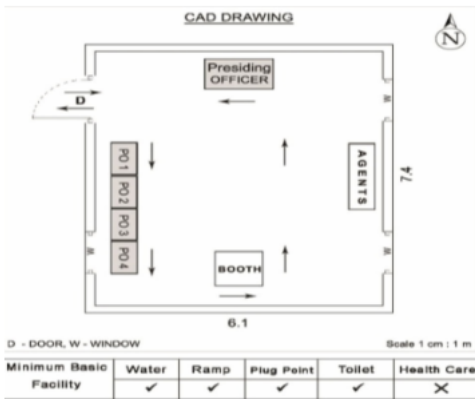

Google Map View

Polling Station Building Front View

Polling Station Front View

Cad View

Key MAP View

1 பெயர் : மேரி கணவர் பெயர்: ஏசுதாஸ் வீட்டு எண் : 1 வயது : 77 பாலினம் : பெண் Photo is available	IXC0528489	2 பெயர் : சார்லஸ் தந்தை பெயர்: ஏசுதாஸ் வீட்டு எண் : 1 வயது : 42 பாலினம் : ஆண் Photo is available	IXC0528414	3 பெயர் : சே. ஜான்சி ஆரோக்கிய பெர்ஷிபா தந்தை பெயர்: வே. சேவியர் ராஜ மதன் வீட்டு எண் : 1ஏ/1 வயது : 23 பாலினம் : பெண் Photo is available	IXC2331080
4 பெயர் : அல்போன்ஸ் தந்தை பெயர்: மிக்கேல் வீட்டு எண் : 2 வயது : 66 பாலினம் : ஆண் Photo is available	IXC0640524	5 பெயர் : மேரி கணவர் பெயர்: அல்போன்ஸ் வீட்டு எண் : 2 வயது : 61 பாலினம் : பெண் Photo is available	IXC0640516	6 பெயர் : மரிய செல்வி தந்தை பெயர்: அல்போன்ஸ் வீட்டு எண் : 2-1 வயது : 30 பாலினம் : பெண் Photo is available	IXC0764076
7 பெயர் : புனிதா நித்யா தந்தை பெயர்: அல்போன்ஸ் வீட்டு எண் : 2-1 வயது : 25 பாலினம் : பெண் Photo is available	IXC2262137	8 பெயர் : ஜெனீதா செல்வி தந்தை பெயர்: அல்போன்ஸ் வீட்டு எண் : 21 வயது : 24 பாலினம் : பெண் Photo is available	IXC2258747	9 பெயர் : ஜோசப் கபிலன் தந்தை பெயர்: சேவியர் ராஜ மதன் வீட்டு எண் : 2/1ஏ1 வயது : 19 பாலினம் : ஆண் Photo is available	IXC2486660
10 பெயர் : இன்ப செல்வ சுதாகர் தந்தை பெயர்: ஜெயக்குமார் வீட்டு எண் : 2 ஏ வயது : 27 பாலினம் : ஆண் Photo is available	IXC1281484	11 பெயர் : ஏசு ஸ்வீடின் தந்தை பெயர்: அந்தோனி சசிதா வீட்டு எண் : 6 வயது : 25 பாலினம் : பெண் Photo is available	IXC1281658	12 பெயர் : வில்சன் வில்கின்ஸ் தந்தை பெயர்: பொன்னையா வீட்டு எண் : 8 வயது : 65 பாலினம் : ஆண் Photo is available	KPT1104710
13 பெயர் : தமிழரசி கணவர் பெயர்: வில்சன் வில்கின்ஸ் வீட்டு எண் : 8 வயது : 53 பாலினம் : பெண் Photo is available	IXC0442509	14 பெயர் : அஸ்வின் பொன் குரி தந்தை பெயர்: வில்சன் வில்கின்ஸ் வீட்டு எண் : 8 வயது : 32 பாலினம் : ஆண் Photo is available	IXC0528869	15 பெயர் : அந்தோணிஞானசந்திரன் தந்தை பெயர்: மிக்கேல்அந்தோணிநாடார் வீட்டு எண் : 9 வயது : 68 பாலினம் : ஆண் Photo is available	KPT1905520
16 பெயர் : டிஜோனி அனீஷ் தந்தை பெயர்: ஆரோக்கிய குமார் வீட்டு எண் : 9 ஜீ வயது : 25 பாலினம் : ஆண் Photo is available	IXC1281575	17 பெயர் : மைக்கிள் டினோஸ் தந்தை பெயர்: ஆரோக்கிய குமார் வீட்டு எண் : 9ஜீ1 வயது : 23 பாலினம் : ஆண் Photo is available	IXC2276558	18 பெயர் : ஞான சாரதா கணவர் பெயர்: ஆரோக்கிய குமார் வீட்டு எண் : 9G-1 வயது : 51 பாலினம் : பெண் Photo is available	IXC0528620
19 பெயர் : மைக்கிள் வில்லிங்டன் தந்தை பெயர்: சிங்க ராயன் வீட்டு எண் : 9G-2 வயது : 54 பாலினம் : ஆண் Photo is available	IXC0528638	20 பெயர் : பரமசிவன் தந்தை பெயர்: கிருஷ்ணன் வீட்டு எண் : 10 வயது : 65 பாலினம் : ஆண் Photo is available	KPT2518959	21 பெயர் : அனிதா கணவர் பெயர்: பரமசிவன் வீட்டு எண் : 10 வயது : 59 பாலினம் : பெண் Photo is available	KPT2518942
22 பெயர் : சாம்வில்சன் தந்தை பெயர்: பொன்னையா வீட்டு எண் : 10 வயது : 53 பாலினம் : ஆண் Photo is available	IXC1422435	23 பெயர் : சிவகுமார் தந்தை பெயர்: பரமசிவன் வீட்டு எண் : 10 வயது : 41 பாலினம் : ஆண் Photo is available	KPT1884527	24 பெயர் : அமுதன் தந்தை பெயர்: பரமசிவன் வீட்டு எண் : 10 வயது : 39 பாலினம் : ஆண் Photo is available	IXC0209908
25 பெயர் : செல்வி வனஜா தந்தை பெயர்: சற்குணம் வீட்டு எண் : 10/9ஸி வயது : 57 பாலினம் : பெண் Photo is available	IXC2439719	26 பெயர் : இசக்கிபாண்டி தந்தை பெயர்: சுப்ரமணியன் வீட்டு எண் : 10/40பி வயது : 27 பாலினம் : ஆண் Photo is available	IXC1336874	27 பெயர் : கண்ணன் தந்தை பெயர்: சுப்ரமணியன் வீட்டு எண் : 10/40பி வயது : 25 பாலினம் : ஆண் Photo is available	IXC1338045
28 பெயர் : மைக்கேல்பிரபாகர் தந்தை பெயர்: ஜேசுராஜன் வீட்டு எண் : 11 வயது : 37 பாலினம் : ஆண் Photo is available	KPT2522415	29 பெயர் : ராஜேஷ் தந்தை பெயர்: சுயம்பு வீட்டு எண் : 13 வயது : 33 பாலினம் : ஆண் Photo is available	IXC0641092	30 பெயர் : தமிழரசி கணவர் பெயர்: சுயம்பு வீட்டு எண் : 13-16A வயது : 59 பாலினம் : பெண் Photo is available	IXC0442400