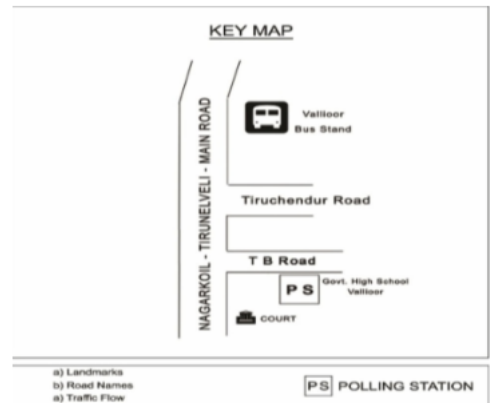

Google Map View

Polling Station Building Front View

Polling Station Front View

Cad View

Key MAP View

1 பெயர் : மேரி கணவர் பெயர்: ஏசுதாஸ் வீட்டு எண் : 1 வயது : 77 பாலினம் : பெண் Photo is available	IXC0528489	2 பெயர் : சார்லஸ் தந்தை பெயர்: ஏசுதாஸ் வீட்டு எண் : 1 வயது : 42 பாலினம் : ஆண் Photo is available	IXC0528414	3 பெயர் : சே. ஜான்சி ஆரோக்கிய பெர்ஷிபா தந்தை பெயர்: வே. சேவியர் ராஜ மதன் வீட்டு எண் : 1ஏ/1 வயது : 23 பாலினம் : பெண் Photo is available	IXC2331080
4 பெயர் : அல்போன்ஸ் தந்தை பெயர்: மிக்கேல் வீட்டு எண் : 2 வயது : 66 பாலினம் : ஆண் Photo is available	IXC0640524	5 பெயர் : மேரி கணவர் பெயர்: அல்போன்ஸ் வீட்டு எண் : 2 வயது : 61 பாலினம் : பெண் Photo is available	IXC0640516	6 பெயர் : மரிய செல்வி தந்தை பெயர்: அல்போன்ஸ் வீட்டு எண் : 2-1 வயது : 30 பாலினம் : பெண் Photo is available	IXC0764076
7 பெயர் : புனிதா நித்யா தந்தை பெயர்: அல்போன்ஸ் வீட்டு எண் : 2-1 வயது : 25 பாலினம் : பெண் Photo is available	IXC2262137	8 பெயர் : ஜெனீதா செல்வி தந்தை பெயர்: அல்போன்ஸ் வீட்டு எண் : 21 வயது : 24 பாலினம் : பெண் Photo is available	IXC2258747	9 பெயர் : ஜோசப் கபிலன் தந்தை பெயர்: சேவியர் ராஜ மதன் வீட்டு எண் : 2/1ஏ1 வயது : 19 பாலினம் : ஆண் Photo is available	IXC2486660
10 பெயர் : இன்ப செல்வ சுதாகர் தந்தை பெயர்: ஜெயக்குமார் வீட்டு எண் : 2 ஏ வயது : 27 பாலினம் : ஆண் Photo is available	IXC1281484	11 பெயர் : ஏசு ஸ்வீடின் தந்தை பெயர்: அந்தோனி சசிதா வீட்டு எண் : 6 வயது : 25 பாலினம் : பெண் Photo is available	IXC1281658	12 பெயர் : வில்சன் வில்கின்ஸ் தந்தை பெயர்: பொன்னையா வீட்டு எண் : 8 வயது : 65 பாலினம் : ஆண் Photo is available	KPT1104710
13 பெயர் : தமிழரசி கணவர் பெயர்: வில்சன் வில்கின்ஸ் வீட்டு எண் : 8 வயது : 53 பாலினம் : பெண் Photo is available	IXC0442509	14 பெயர் : அஸ்வின் பொன் குரி தந்தை பெயர்: வில்சன் வில்கின்ஸ் வீட்டு எண் : 8 வயது : 32 பாலினம் : ஆண் Photo is available	IXC0528869	15 பெயர் : அந்தோணிஞானசந்திரன் தந்தை பெயர்: மிக்கேல்அந்தோணிநாடார் வீட்டு எண் : 9 வயது : 68 பாலினம் : ஆண் Photo is available	KPT1905520
16 பெயர் : டிஜோனி அனீஷ் தந்தை பெயர்: ஆரோக்கிய குமார் வீட்டு எண் : 9 ஜீ வயது : 25 பாலினம் : ஆண் Photo is available	IXC1281575	17 பெயர் : மைக்கிள் டினோஸ் தந்தை பெயர்: ஆரோக்கிய குமார் வீட்டு எண் : 9ஜீ1 வயது : 23 பாலினம் : ஆண் Photo is available	IXC2276558	18 பெயர் : ஞான சாரதா கணவர் பெயர்: ஆரோக்கிய குமார் வீட்டு எண் : 9G-1 வயது : 51 பாலினம் : பெண் Photo is available	IXC0528620
19 பெயர் : மைக்கிள் வில்லிங்டன் தந்தை பெயர்: சிங்க ராயன் வீட்டு எண் : 9G-2 வயது : 54 பாலினம் : ஆண் Photo is available	IXC0528638	20 பெயர் : பரமசிவன் தந்தை பெயர்: கிருஷ்ணன் வீட்டு எண் : 10 வயது : 65 பாலினம் : ஆண் Photo is available	KPT2518959	21 பெயர் : அனிதா கணவர் பெயர்: பரமசிவன் வீட்டு எண் : 10 வயது : 59 பாலினம் : பெண் Photo is available	KPT2518942
22 பெயர் : சாம்வில்சன் தந்தை பெயர்: பொன்னையா வீட்டு எண் : 10 வயது : 53 பாலினம் : ஆண் Photo is available	IXC1422435	23 பெயர் : சிவகுமார் தந்தை பெயர்: பரமசிவன் வீட்டு எண் : 10 வயது : 41 பாலினம் : ஆண் Photo is available	KPT1884527	24 பெயர் : அமுதன் தந்தை பெயர்: பரமசிவன் வீட்டு எண் : 10 வயது : 39 பாலினம் : ஆண் Photo is available	IXC0209908
25 பெயர் : செல்வி வனஜா தந்தை பெயர்: சற்குணம் வீட்டு எண் : 10/9ஸி வயது : 57 பாலினம் : பெண் Photo is available	IXC2439719	26 பெயர் : இசக்கிபாண்டி தந்தை பெயர்: சுப்ரமணியன் வீட்டு எண் : 10/40பி வயது : 27 பாலினம் : ஆண் Photo is available	IXC1336874	27 பெயர் : கண்ணன் தந்தை பெயர்: சுப்ரமணியன் வீட்டு எண் : 10/40பி வயது : 25 பாலினம் : ஆண் Photo is available	IXC1338045
28 பெயர் : மைக்கேல்பிரபாகர் தந்தை பெயர்: ஜேசுராஜன் வீட்டு எண் : 11 வயது : 37 பாலினம் : ஆண் Photo is available	KPT2522415	29 பெயர் : ராஜேஷ் தந்தை பெயர்: சுயம்பு வீட்டு எண் : 13 வயது : 33 பாலினம் : ஆண் Photo is available	IXC0641092	30 பெயர் : தமிழரசி கணவர் பெயர்: சுயம்பு வீட்டு எண் : 13-16A வயது : 59 பாலினம் : பெண் Photo is available	IXC0442400