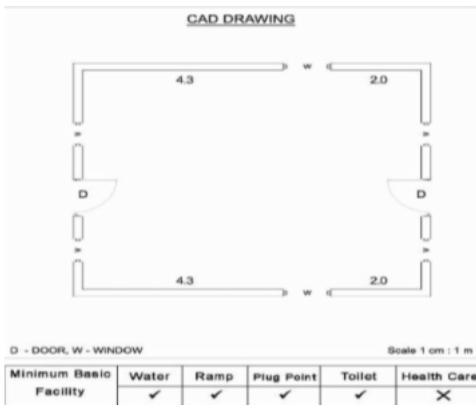

Google Map View

Polling Station Building Front View

Polling Station Front View

Cad View

Key MAP View

1 பெயர் : சிங்கராஜ் தந்தை பெயர்: தேவசகாயம் வீட்டு எண் : 1 வயது : 77 பாலினம் : ஆண்	IXC0596668 Photo is available	2 பெயர் : சிலுவைலுராயில் தந்தை பெயர்: சேசுராஜ் வீட்டு எண் : 1-3 வயது : 38 பாலினம் : ஆண்	CDR2724144 Photo is available	3 பெயர் : சதீஷ் தந்தை பெயர்: ஜேசுராஜ் வீட்டு எண் : 1-3 வயது : 35 பாலினம் : ஆண்	IXC0270025 Photo is available
4 பெயர் : மரிய கோயில்துரை தந்தை பெயர்: புதுமை சவரிமுத்து வீட்டு எண் : 1-4 வயது : 51 பாலினம் : ஆண்	IXC0270041 Photo is available	5 பெயர் : ரோஸ் விக்டோரியா கணவர் பெயர்: மரிய கோயில்துரை வீட்டு எண் : 1-4 வயது : 48 பாலினம் : பெண்	IXC0270033 Photo is available	6 பெயர் : சகாய அஷ்வின் தந்தை பெயர்: அந்தோனி மிசல் ராயப்பன் வீட்டு எண் : 1/5 வயது : 20 பாலினம் : ஆண்	IXC2467967 Photo is available
7 பெயர் : ஆரோக்கிய விட்வின் தந்தை பெயர்: பீட்டர் வீட்டு எண் : 1-28 வயது : 36 பாலினம் : பெண்	IXC0423442 Photo is available	8 பெயர் : அந்தோணி ஸ்டாலின் தந்தை பெயர்: பீட்டர் வீட்டு எண் : 1-28B வயது : 42 பாலினம் : ஆண்	IXC0270058 Photo is available	9 பெயர் : சேவியர் செல்வ லியோ தந்தை பெயர்: பீட்டர் வீட்டு எண் : 1-28B வயது : 37 பாலினம் : ஆண்	IXC0270074 Photo is available
10 பெயர் : செல்வ பிரின்ஸ் ஜெனிதா தந்தை பெயர்: பீட்டர் வீட்டு எண் : 1-28B வயது : 34 பாலினம் : பெண்	IXC0270066 Photo is available	11 பெயர் : ரெடிம் அஜீதா தந்தை பெயர்: பீட்டர் வீட்டு எண் : 1/28B வயது : 26 பாலினம் : பெண்	IXC1341866 Photo is available	12 பெயர் : விக்டர் தந்தை பெயர்: ஆசிரர் வீட்டு எண் : 1/33/3 வயது : 26 பாலினம் : ஆண்	IXC1257617 Photo is available
13 பெயர் : பார்வதி அந்தோனி வர்கீஸ் கணவர் பெயர்: அந்தோனி வர்கீஸ் வீட்டு எண் : 1ஏ வயது : 54 பாலினம் : பெண்	IXC2242162 Photo is available	14 பெயர் : அந்தோனி தினேஷ் தந்தை பெயர்: அந்தோனி வர்கீஸ் வீட்டு எண் : 1A வயது : 34 பாலினம் : ஆண்	IXC0270017 Photo is available	15 பெயர் : மரியசந்தனம் கணவர் பெயர்: ஜெயபாண்டி வீட்டு எண் : 3 வயது : 64 பாலினம் : பெண்	CDR2724169 Photo is available
16 பெயர் : சந்தனசிலுவை கணவர் பெயர்: சேசுராசு வீட்டு எண் : 3 வயது : 58 பாலினம் : பெண்	IXC1830280 Photo is available	17 பெயர் : விருஸ்தராணி கணவர் பெயர்: ஜெயக்குமார் வீட்டு எண் : 3 வயது : 49 பாலினம் : பெண்	IXC0087379 Photo is available	18 பெயர் : ஸ்டாலின் தந்தை பெயர்: ராசையா வீட்டு எண் : 3A வயது : 57 பாலினம் : ஆண்	IXC1079953 Photo is available
19 பெயர் : செல்வ குமாரி தந்தை பெயர்: ஸ்டாலின் வீட்டு எண் : 3A வயது : 51 பாலினம் : பெண்	IXC1079987 Photo is available	20 பெயர் : பிரதீப் ராஜா தந்தை பெயர்: ஸ்டாலின் வீட்டு எண் : 3A வயது : 27 பாலினம் : ஆண்	IXC1080001 Photo is available	21 பெயர் : எலிசபெத் லிப்னா.ஸ் தந்தை பெயர்: ஸ்டாலின் வீட்டு எண் : 3ஏ வயது : 26 பாலினம் : பெண்	IXC1350057 Photo is available
22 பெயர் : மரியப்பாப்பு கணவர் பெயர்: செல்லையா வீட்டு எண் : 4 வயது : 74 பாலினம் : பெண்	IXC1830322 Photo is available	23 பெயர் : மரிய ஜாய்ஸ் கணவர் பெயர்: அற்புதராஜ் வீட்டு எண் : 4-1 வயது : 35 பாலினம் : பெண்	IXC0834556 Photo is available	24 பெயர் : உமாராணி கணவர் பெயர்: விங்கராஜா வீட்டு எண் : 4A வயது : 43 பாலினம் : பெண்	IXC0834374 Photo is available
25 பெயர் : சூசைஅமிர்தராஜ் தந்தை பெயர்: தேவதிரவிய நாடார் வீட்டு எண் : 5 வயது : 66 பாலினம் : ஆண்	CDR1921568 Photo is available	26 பெயர் : செல்வராணி கணவர் பெயர்: சூசைஅமிர்தராஜ் வீட்டு எண் : 5 வயது : 61 பாலினம் : பெண்	IXC1830330 Photo is available	27 பெயர் : பீட்டர்சேவியர் தந்தை பெயர்: சூசை அமிர்தராஜ் வீட்டு எண் : 5 வயது : 46 பாலினம் : ஆண்	CDR1921550 Photo is available
28 பெயர் : கஸ்பார் தந்தை பெயர்: தேவதாஸ் வீட்டு எண் : 5 வயது : 37 பாலினம் : ஆண்	IXC0087387 Photo is available	29 பெயர் : ராஜ அபிஷா தந்தை பெயர்: அந்தோனி ராயப்பன் வீட்டு எண் : 5 வயது : 23 பாலினம் : பெண்	IXC2223188 Photo is available	30 பெயர் : மார்க்ஸ் நிக்கல்சன் தந்தை பெயர்: தாமஸ் வீட்டு எண் : 5V வயது : 47 பாலினம் : ஆண்	IXC0834564 Photo is available