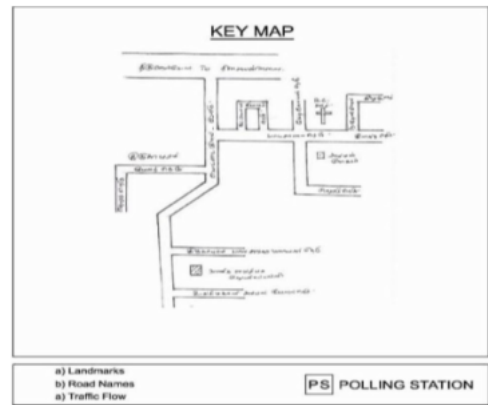

Google Map View

Polling Station Building Front View

Polling Station Front View

Cad View

Key MAP View

1 பெயர் : சிங்கராஜ் தந்தை பெயர்: தேவசகாயம் வீட்டு எண் : 1 வயது : 77 பாலினம் : ஆண்	IXC0596668 Photo is available	2 பெயர் : சிலுவைலுராயில் தந்தை பெயர்: சேசுராஜ் வீட்டு எண் : 1-3 வயது : 38 பாலினம் : ஆண்	CDR2724144 Photo is available	3 பெயர் : சதீஷ் தந்தை பெயர்: ஜேசுராஜ் வீட்டு எண் : 1-3 வயது : 35 பாலினம் : ஆண்	IXC0270025 Photo is available
4 பெயர் : மரிய கோயில்துரை தந்தை பெயர்: புதுமை சவரிமுத்து வீட்டு எண் : 1-4 வயது : 51 பாலினம் : ஆண்	IXC0270041 Photo is available	5 பெயர் : ரோஸ் விக்டோரியா கணவர் பெயர்: மரிய கோயில்துரை வீட்டு எண் : 1-4 வயது : 48 பாலினம் : பெண்	IXC0270033 Photo is available	6 பெயர் : சகாய அஷ்வின் தந்தை பெயர்: அந்தோனி மிசல் ராயப்பன் வீட்டு எண் : 1/5 வயது : 20 பாலினம் : ஆண்	IXC2467967 Photo is available
7 பெயர் : ஆரோக்கிய விட்வின் தந்தை பெயர்: பீட்டர் வீட்டு எண் : 1-28 வயது : 36 பாலினம் : பெண்	IXC0423442 Photo is available	8 பெயர் : அந்தோணி ஸ்டாலின் தந்தை பெயர்: பீட்டர் வீட்டு எண் : 1-28B வயது : 42 பாலினம் : ஆண்	IXC0270058 Photo is available	9 பெயர் : சேவியர் செல்வ லியோ தந்தை பெயர்: பீட்டர் வீட்டு எண் : 1-28B வயது : 37 பாலினம் : ஆண்	IXC0270074 Photo is available
10 பெயர் : செல்வ பிரின்ஸ் ஜெனிதா தந்தை பெயர்: பீட்டர் வீட்டு எண் : 1-28B வயது : 34 பாலினம் : பெண்	IXC0270066 Photo is available	11 பெயர் : ரெடிம் அஜீதா தந்தை பெயர்: பீட்டர் வீட்டு எண் : 1/28B வயது : 26 பாலினம் : பெண்	IXC1341866 Photo is available	12 பெயர் : விக்டர் தந்தை பெயர்: ஆசிரர் வீட்டு எண் : 1/33/3 வயது : 26 பாலினம் : ஆண்	IXC1257617 Photo is available
13 பெயர் : பார்வதி அந்தோனி வர்கீஸ் கணவர் பெயர்: அந்தோனி வர்கீஸ் வீட்டு எண் : 1ஏ வயது : 54 பாலினம் : பெண்	IXC2242162 Photo is available	14 பெயர் : அந்தோனி தினேஷ் தந்தை பெயர்: அந்தோனி வர்கீஸ் வீட்டு எண் : 1A வயது : 34 பாலினம் : ஆண்	IXC0270017 Photo is available	15 பெயர் : மரியசந்தனம் கணவர் பெயர்: ஜெயபாண்டி வீட்டு எண் : 3 வயது : 64 பாலினம் : பெண்	CDR2724169 Photo is available
16 பெயர் : சந்தனசிலுவை கணவர் பெயர்: சேசுராசு வீட்டு எண் : 3 வயது : 58 பாலினம் : பெண்	IXC1830280 Photo is available	17 பெயர் : விருஸ்தராணி கணவர் பெயர்: ஜெயக்குமார் வீட்டு எண் : 3 வயது : 49 பாலினம் : பெண்	IXC0087379 Photo is available	18 பெயர் : ஸ்டாலின் தந்தை பெயர்: ராசையா வீட்டு எண் : 3A வயது : 57 பாலினம் : ஆண்	IXC1079953 Photo is available
19 பெயர் : செல்வ குமாரி தந்தை பெயர்: ஸ்டாலின் வீட்டு எண் : 3A வயது : 51 பாலினம் : பெண்	IXC1079987 Photo is available	20 பெயர் : பிரதீப் ராஜா தந்தை பெயர்: ஸ்டாலின் வீட்டு எண் : 3A வயது : 27 பாலினம் : ஆண்	IXC1080001 Photo is available	21 பெயர் : எலிசபெத் லிப்னா.ஸ் தந்தை பெயர்: ஸ்டாலின் வீட்டு எண் : 3ஏ வயது : 26 பாலினம் : பெண்	IXC1350057 Photo is available
22 பெயர் : மரியப்பாப்பு கணவர் பெயர்: செல்லையா வீட்டு எண் : 4 வயது : 74 பாலினம் : பெண்	IXC1830322 Photo is available	23 பெயர் : மரிய ஜாய்ஸ் கணவர் பெயர்: அற்புதராஜ் வீட்டு எண் : 4-1 வயது : 35 பாலினம் : பெண்	IXC0834556 Photo is available	24 பெயர் : உமாராணி கணவர் பெயர்: விங்கராஜா வீட்டு எண் : 4A வயது : 43 பாலினம் : பெண்	IXC0834374 Photo is available
25 பெயர் : சூசைஅமிர்தராஜ் தந்தை பெயர்: தேவதிரவிய நாடார் வீட்டு எண் : 5 வயது : 66 பாலினம் : ஆண்	CDR1921568 Photo is available	26 பெயர் : செல்வராணி கணவர் பெயர்: சூசைஅமிர்தராஜ் வீட்டு எண் : 5 வயது : 61 பாலினம் : பெண்	IXC1830330 Photo is available	27 பெயர் : பீட்டர்சேவியர் தந்தை பெயர்: சூசை அமிர்தராஜ் வீட்டு எண் : 5 வயது : 46 பாலினம் : ஆண்	CDR1921550 Photo is available
28 பெயர் : கஸ்பார் தந்தை பெயர்: தேவதாஸ் வீட்டு எண் : 5 வயது : 37 பாலினம் : ஆண்	IXC0087387 Photo is available	29 பெயர் : ராஜ அபிஷா தந்தை பெயர்: அந்தோனி ராயப்பன் வீட்டு எண் : 5 வயது : 23 பாலினம் : பெண்	IXC2223188 Photo is available	30 பெயர் : மார்க்ஸ் நிக்கல்சன் தந்தை பெயர்: தாமஸ் வீட்டு எண் : 5V வயது : 47 பாலினம் : ஆண்	IXC0834564 Photo is available